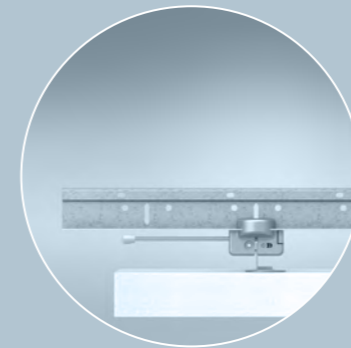

Nutzen Sie die Perfektion von Solo Matrix. Mit einem einfachen Klicksystem erhalten Sie eine tolle Optik mittels eleganter Struktur bei einem frei schwebenden Erscheinungsbild.

MONTAGEARTEN

Ecophon Solo bietet zahlreiche Befestigungsmöglichkeiten, um den Anforderungen für Decken- und Wandmontage gerecht zu werden.

Wählen Sie eine Montage, die zu Ihrem gewünschten Stil passt.

Die **DIREKTMONTAGE** an der Rohdecke mit Connect Absorberklammer und Connect Absorberanker. Die Klammern sind in einstellbaren Längen von 50-70 mm und 70-90 mm erhältlich.

Die **1-PUNKT-DECKENBEFESTIGER** mit Connect justierbarem Seilabhänger und Connect-Absorberanker.

Die Montage ist unauffällig und reduziert die Anzahl der Befestigungspunkte in der Rohdecke.

Die **SOLO MATRIX MONTAGE** erfolgt in Flächen oder Reihen mit der Connect Unterkonstruktion. Vorinstallierte Anker und Klick-Verbindungen ermöglichen ein freischwebendes Design mit der Genauigkeit eines Rastersystems.