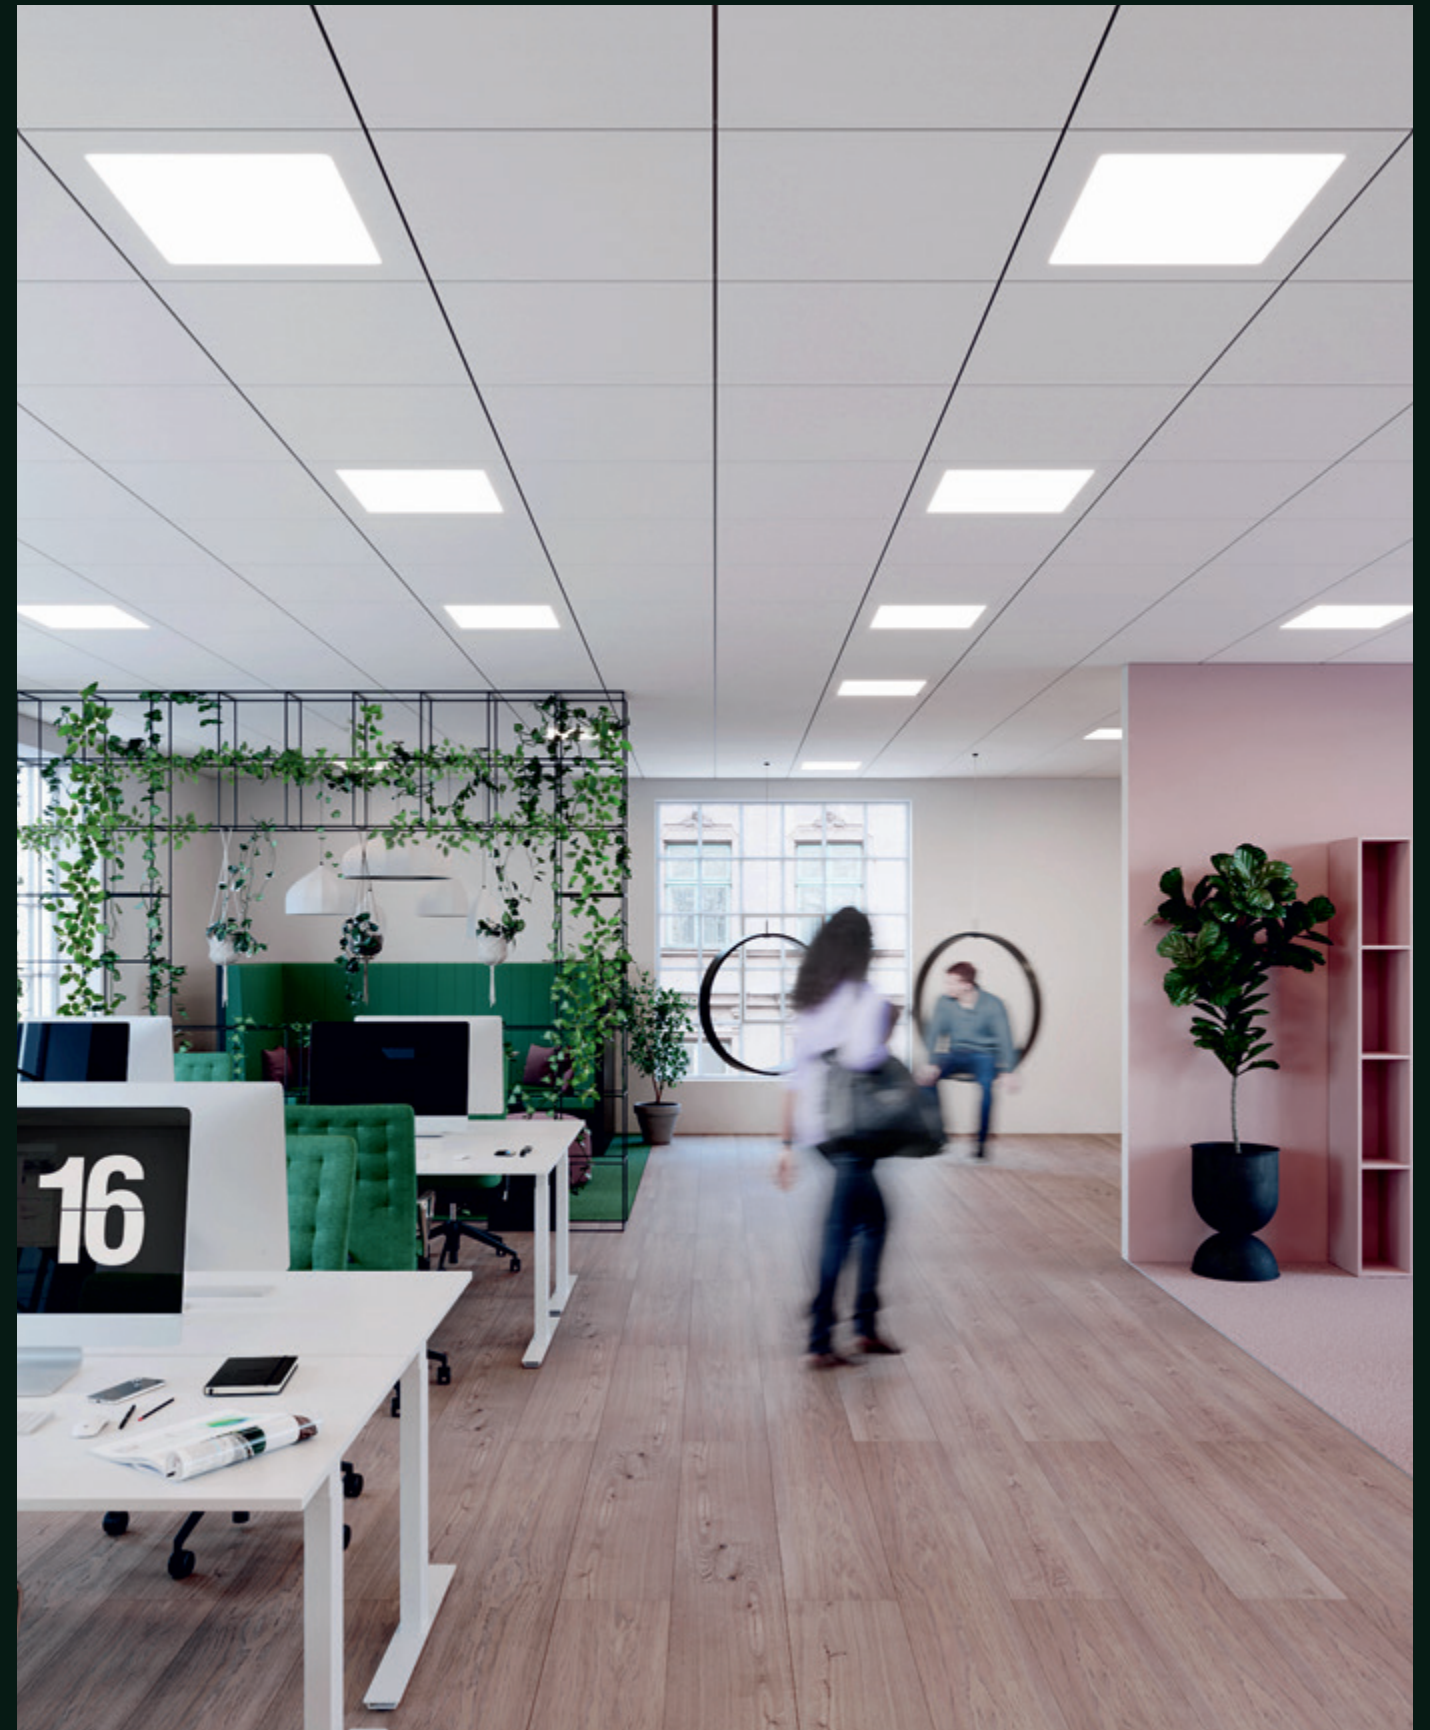

**FOCUS FIXIFORM E**  
 Faltbare Platten für Höhenversprünge.

**FOCUS FIXIFORM Ds**  
 Faltbare Platten für Höhenversprünge.

**FOCUS FRIEZE**  
Randfries für einen harmonischen Übergang von der Wand zur Akustikdecke.

**SQUARE**  
Hoher Beleuchtungskomfort mit niedrigem UGR-Wert. Büroarbeitsplatz geeignet.

**DOT**  
Hoher Beleuchtungskomfort mit niedrigem UGR-Wert. Büroarbeitsplatz geeignet.

**LINE**  
Die Beleuchtung bietet hohen Lichtkomfort und verleiht der Decke eine klare Ausrichtung.