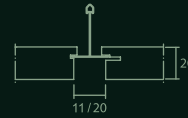

**FOCUS Lp**  
 Patentierte System für eine betont lineare Kantenführung als Gestaltungselement.

**FOCUS™ LEVELS**  
 Klebmontage mit verschiedenen Plattenstärken, Farben und Formaten für Decke und Wand.