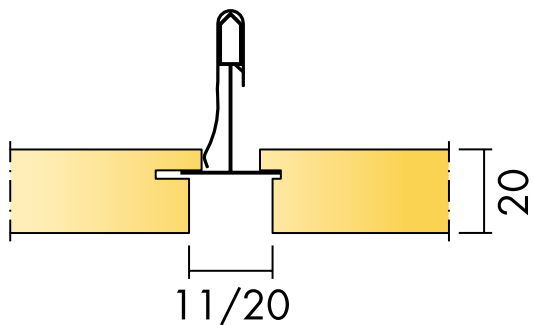

# Ecophon Focus™ Lp

Liniový podhled

**Ecophon**<sup>®</sup>  
SAINT-GOBAIN

A SOUND EFFECT ON PEOPLE

**Ecophon Focus™ Lp** disponuje poloskrytým nosným systémom a používa sa pro zvýraznění směru v místnosti. V jednom směru je mezi kazetami přiznaná mezera pro zdůraznění a v druhém směru jsou kazety sesazeny na sráz. Celková hmotnost systému je 3-4 kg/m<sup>2</sup>.

- absorpční třída A
- demontovatelný systém
- standardní panely v šířce 300 a 600 mm
- technické panely v šířce 150, 300 a 600 mm

Přiznaná mezera pro zdůraznění směru. Při instalaci 2 standardních panelů vedle sebe je velikost mezery 20 mm, v případě standardního a technického panelu vedle sebe je mezera 11 mm. Pozor nelze instalovat 2 technické panely vedle sebe.

Sesazení kazety na sráz.

Nosnou hranu kazety tvoří drážka, která je pomocí pružiny kotvena k nosnému profilu. Kazety je možné demontovat lehkým zatlačením v horizontálním směru proti pružině a vyklopením dolů.