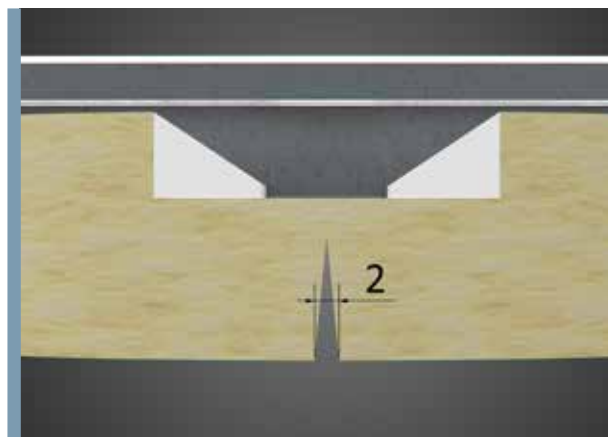

# Ecophon Focus™ Lp

Liniový podhled

**Ecophon**<sup>®</sup>  
SAINT-GOBAIN

A SOUND EFFECT ON PEOPLE

**Ecophon Focus™ Lp** disponuje poloskrytým nosným systémom a používa sa pro zvýraznění směru v místnosti. V jednom směru je mezi kazetami přiznaná mezera pro zdůraznění a v druhém směru jsou kazety sesazeny na sráz. Celková hmotnost systému je 3-4 kg/m<sup>2</sup>.

- absorpční třída A
- demontovatelný systém
- standardní panely v šířce 300 a 600 mm
- technické panely v šířce 150, 300 a 600 mm

Přiznaná mezera pro zdůraznění směru. Při instalaci 2 standardních panelů vedle sebe je velikost mezery 20 mm, v případě standardního a technického panelu vedle sebe je mezera 11 mm. Pozor nelze instalovat 2 technické panely vedle sebe.

Sesazení kazety na sráz.

Nosnou hranu kazety tvoří drážka, která je pomocí pružiny kotvena k nosnému profilu. Kazety je možné demontovat lehkým zatlačením v horizontálním směru proti pružině a vyklopením dolů.