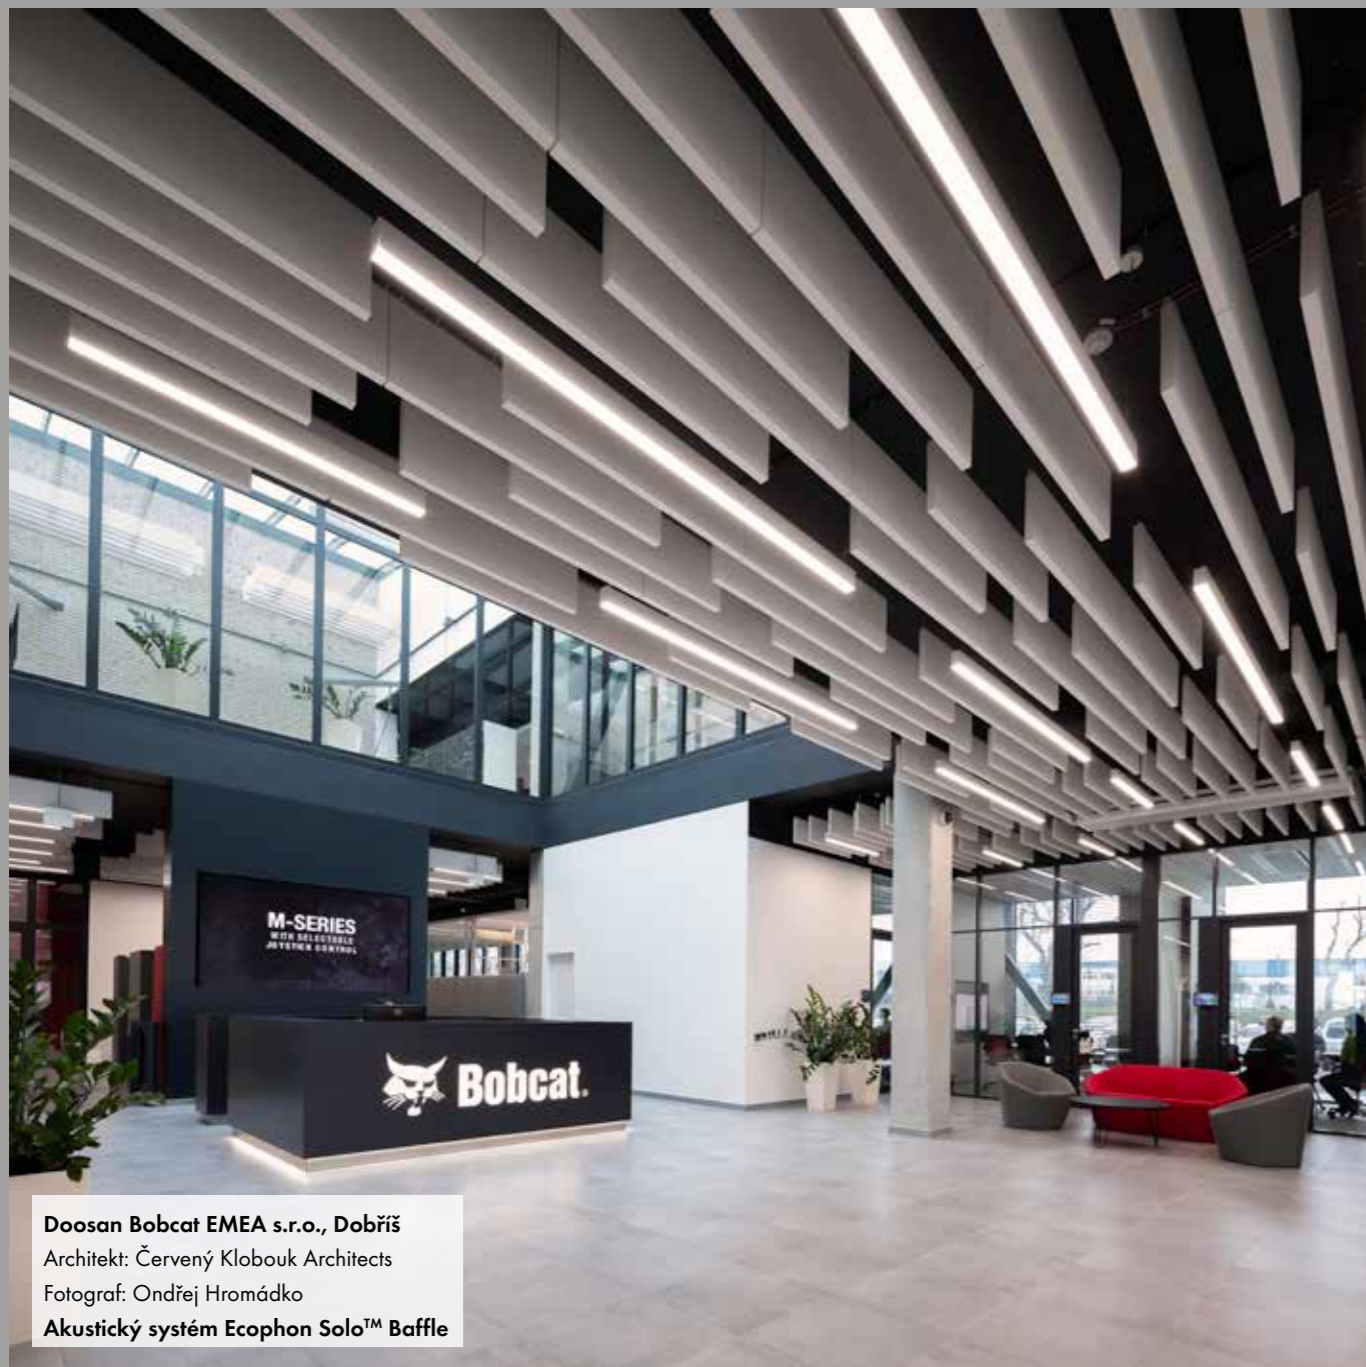

## **Mezinárodní škola v Praze**

Architekt: Studio Perspektiv, s.r.o.

Montážník: EKOLA group

Fotograf: Studio Flusser

**Akustický systém Ecophon Solo™ Rectangle**

Doosan Bobcat EMEA s.r.o., Dobříš  
 Architekt: Červený Klobouk Architects  
 Fotograf: Ondřej Hromádka  
 Akustický systém Ecophon Solo™ Baffle