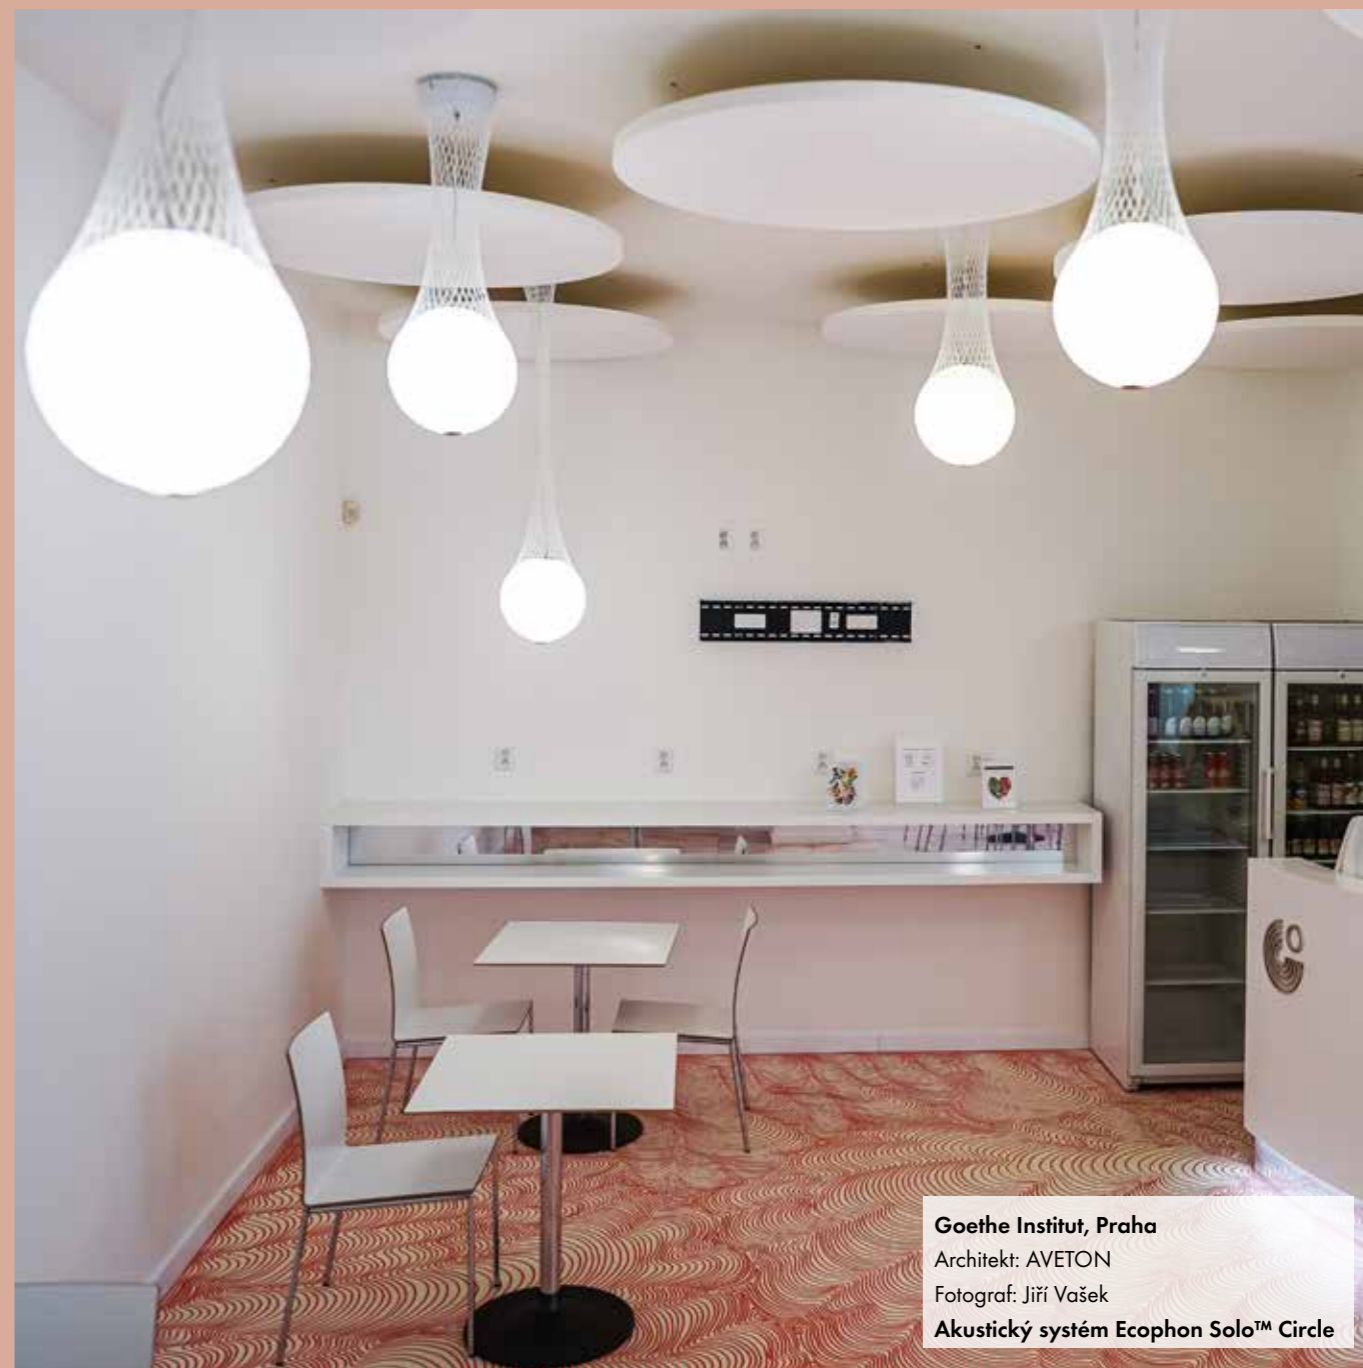

Goethe Institut, Praha

Architekt: AVETON

Fotograf: Jiří Vašek

Akustický systém Ecophon Solo™ Circle