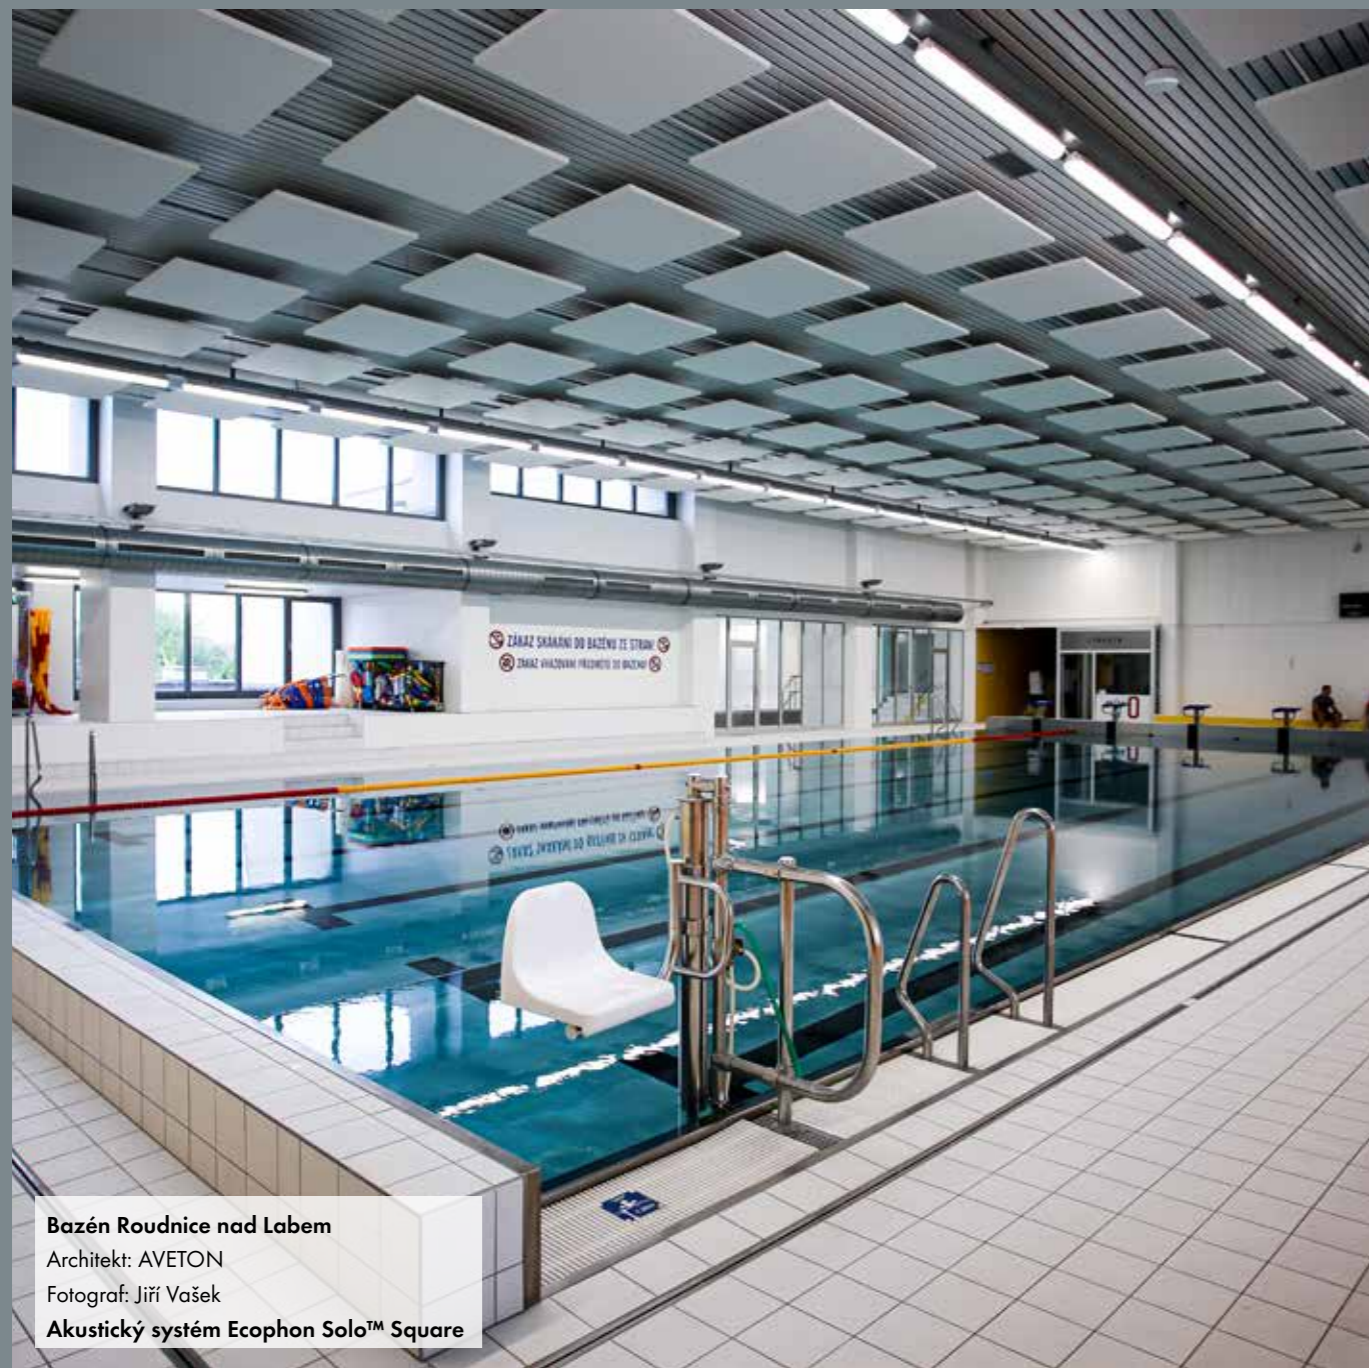

Bazén Roudnice nad Labem
Architekt: AVETON
Fotograf: Jiří Vašek
Akustický systém Ecophon Solo™ Square