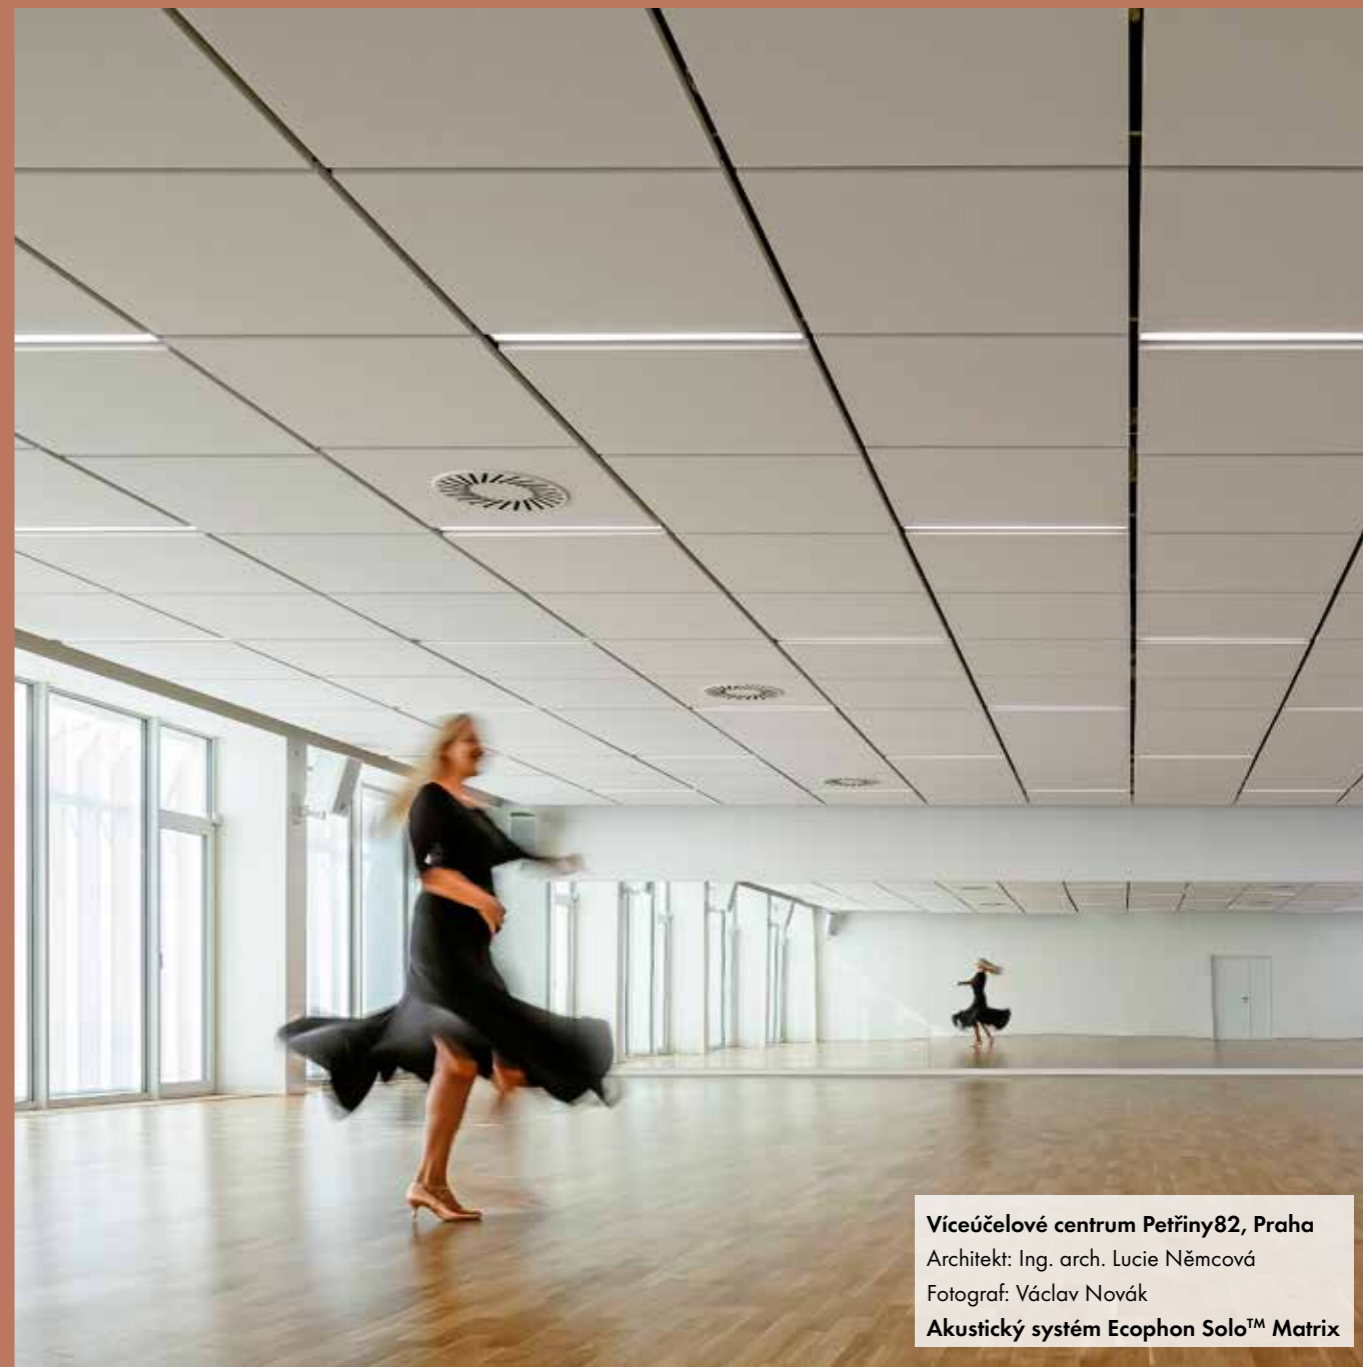

Víceúčelové centrum Petřiny82, Praha
Architekt: Ing. arch. Lucie Němcová
Fotograf: Václav Novák
Akustický systém Ecophon Solo™ Matrix