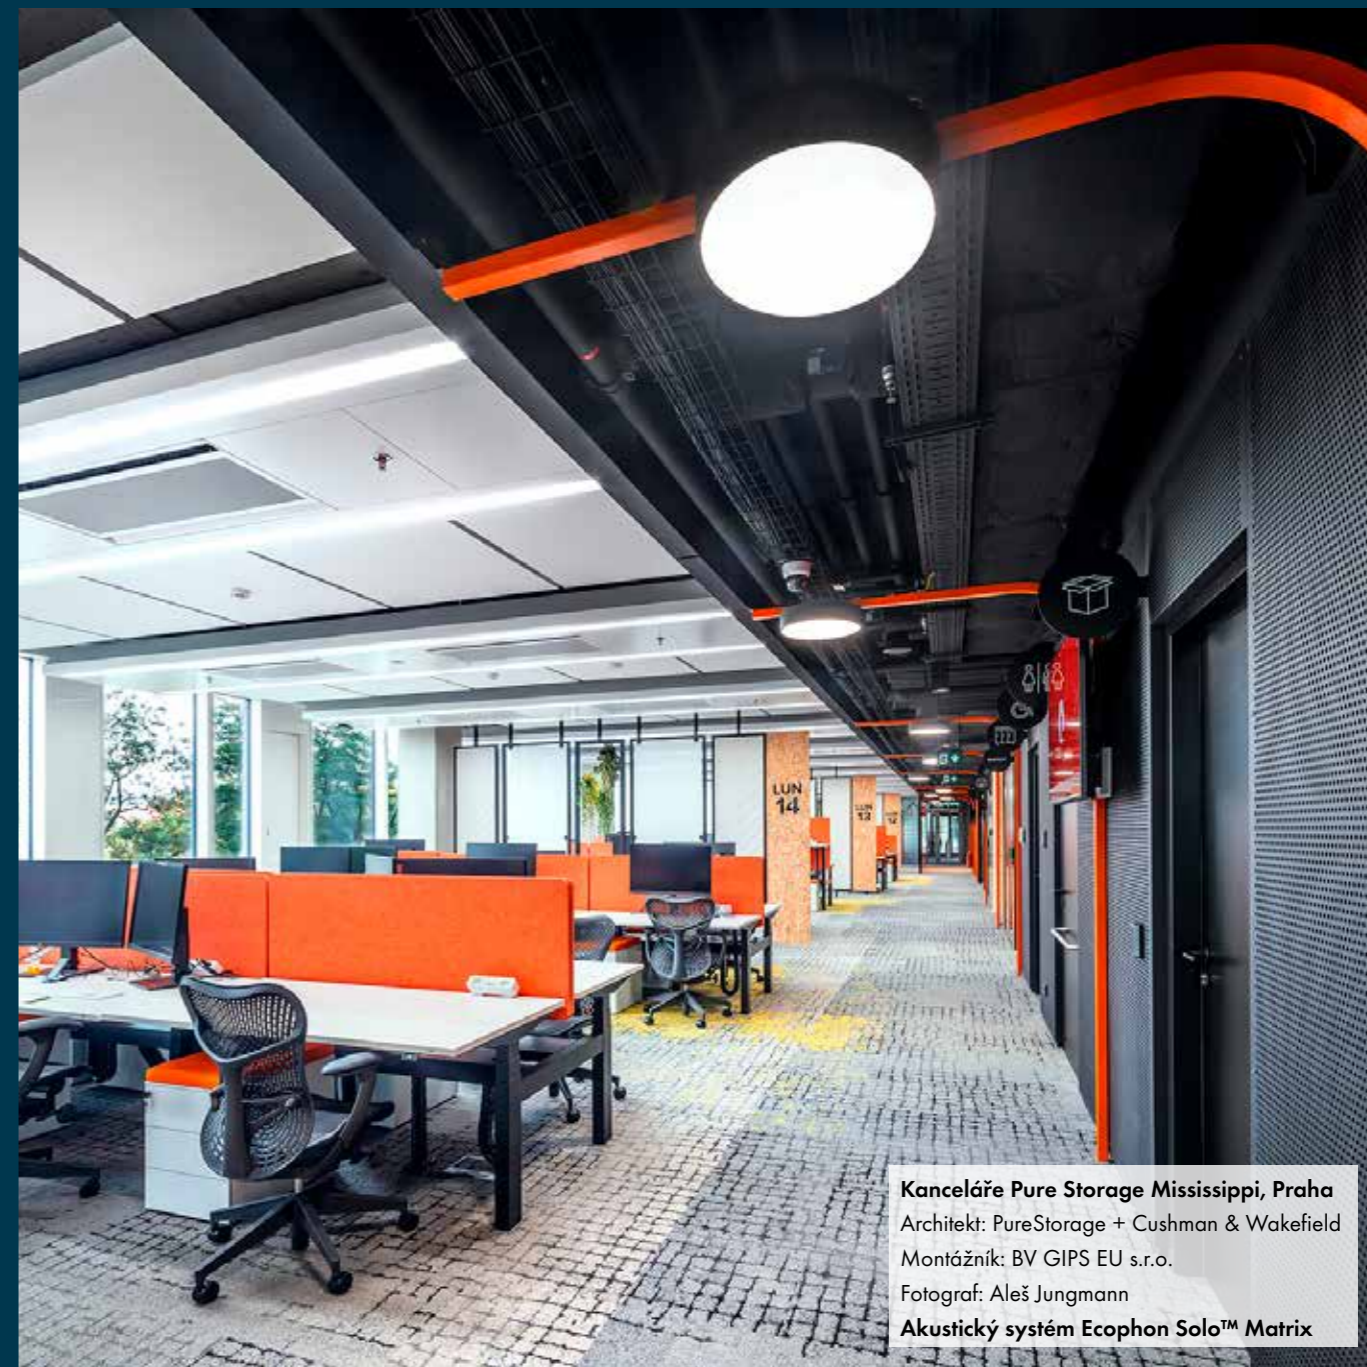

Kanceláře Pure Storage Mississippi, Praha
Architekt: PureStorage + Cushman & Wakefield
Montážník: BV GIPS EU s.r.o.
Fotograf: Aleš Jungmann
Akustický systém Ecophon Solo™ Matrix