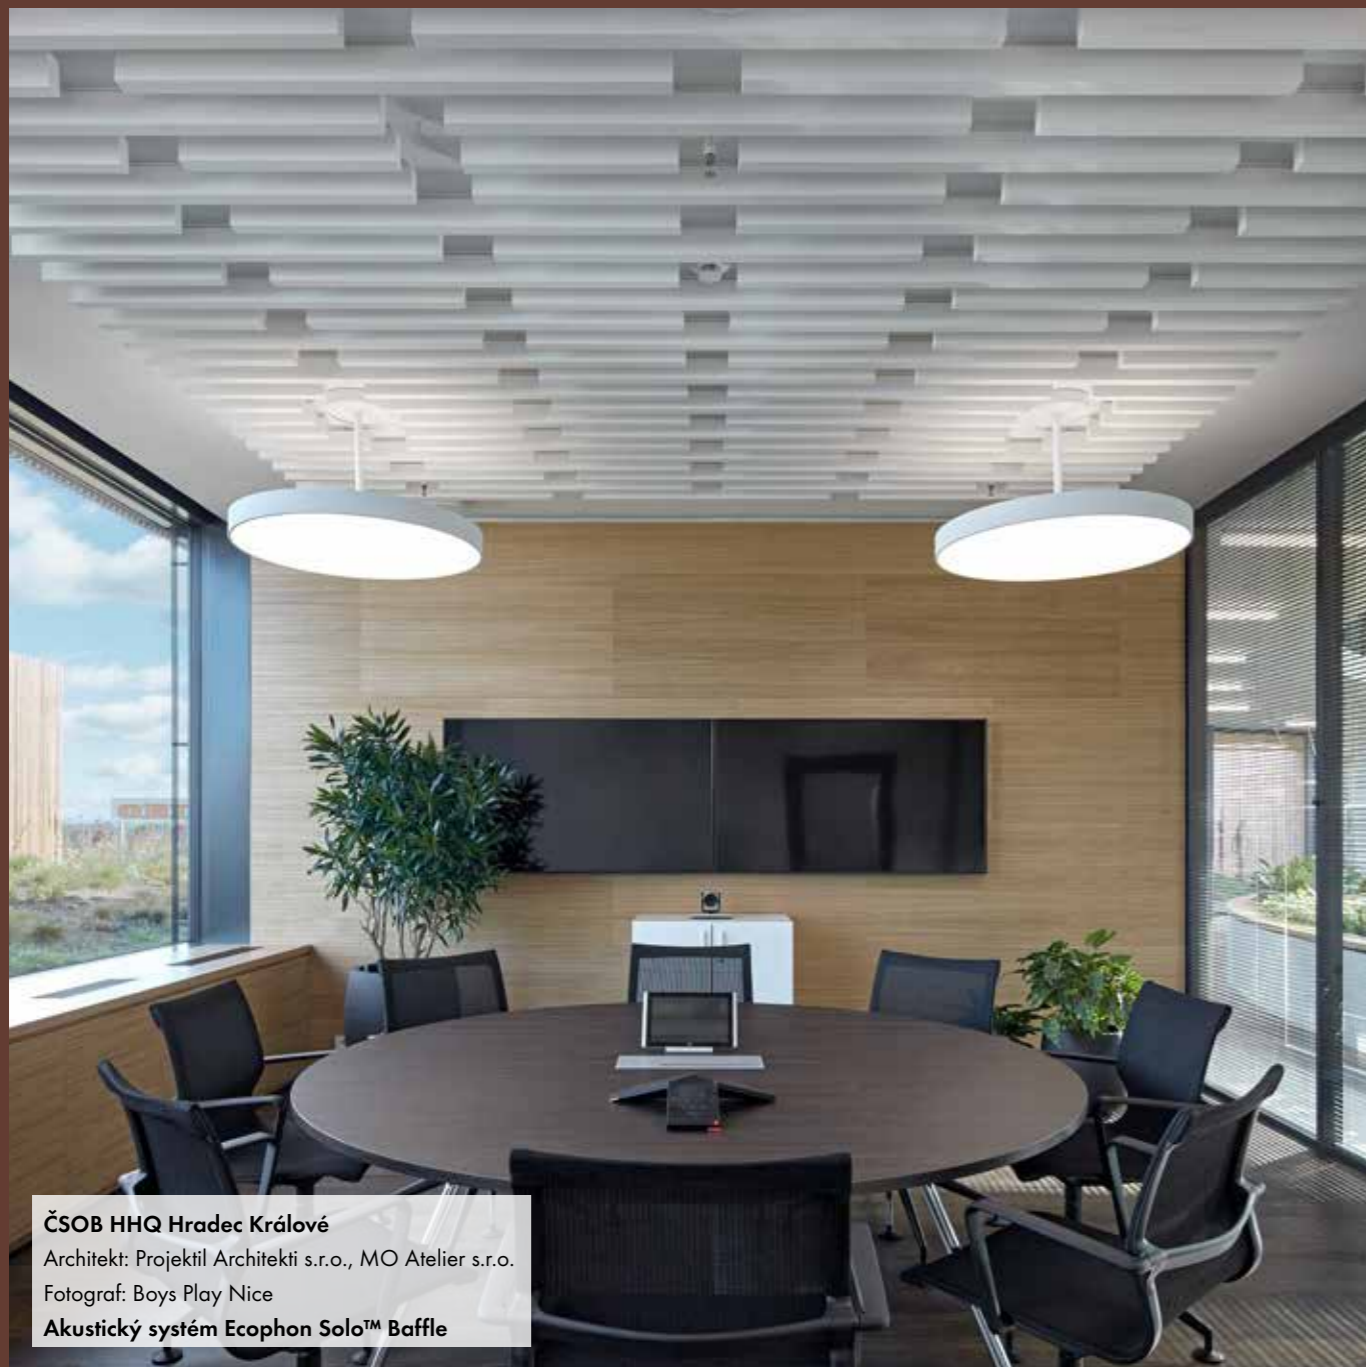

ČSOB HHQ Hradec Králové

Architekt: Projektil Architekti s.r.o., MO Atelier s.r.o.

Fotograf: Boys Play Nice

Akustický systém Ecophon Solo™ Baffle