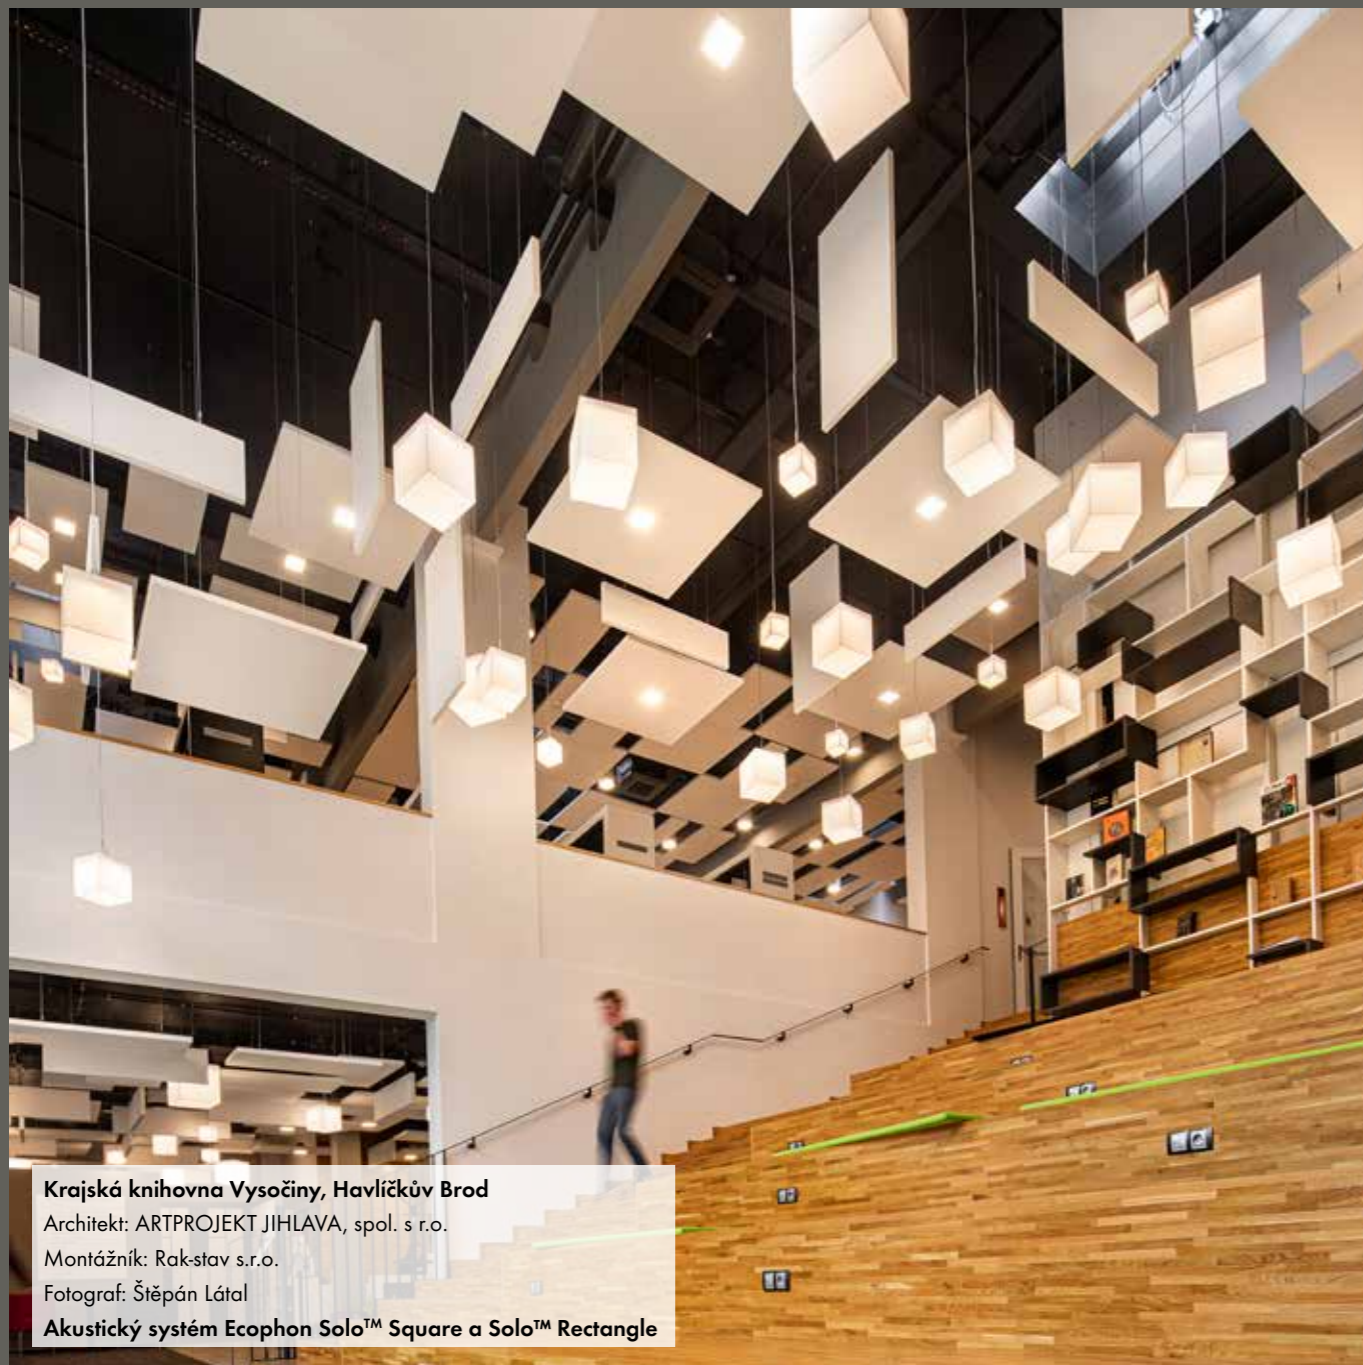

Akustický systém Ecophon Solo™ Freedom a Focus™ Ds

**Krajská knihovna Vysočiny, Havlíčkův Brod**

Architekt: ARTPROJEKT JIHLAVA, spol. s r.o.

Montážník: Rak-stav s.r.o.

Fotograf: Štěpán Látal

**Akustický systém Ecophon Solo™ Square a Solo™ Rectangle**