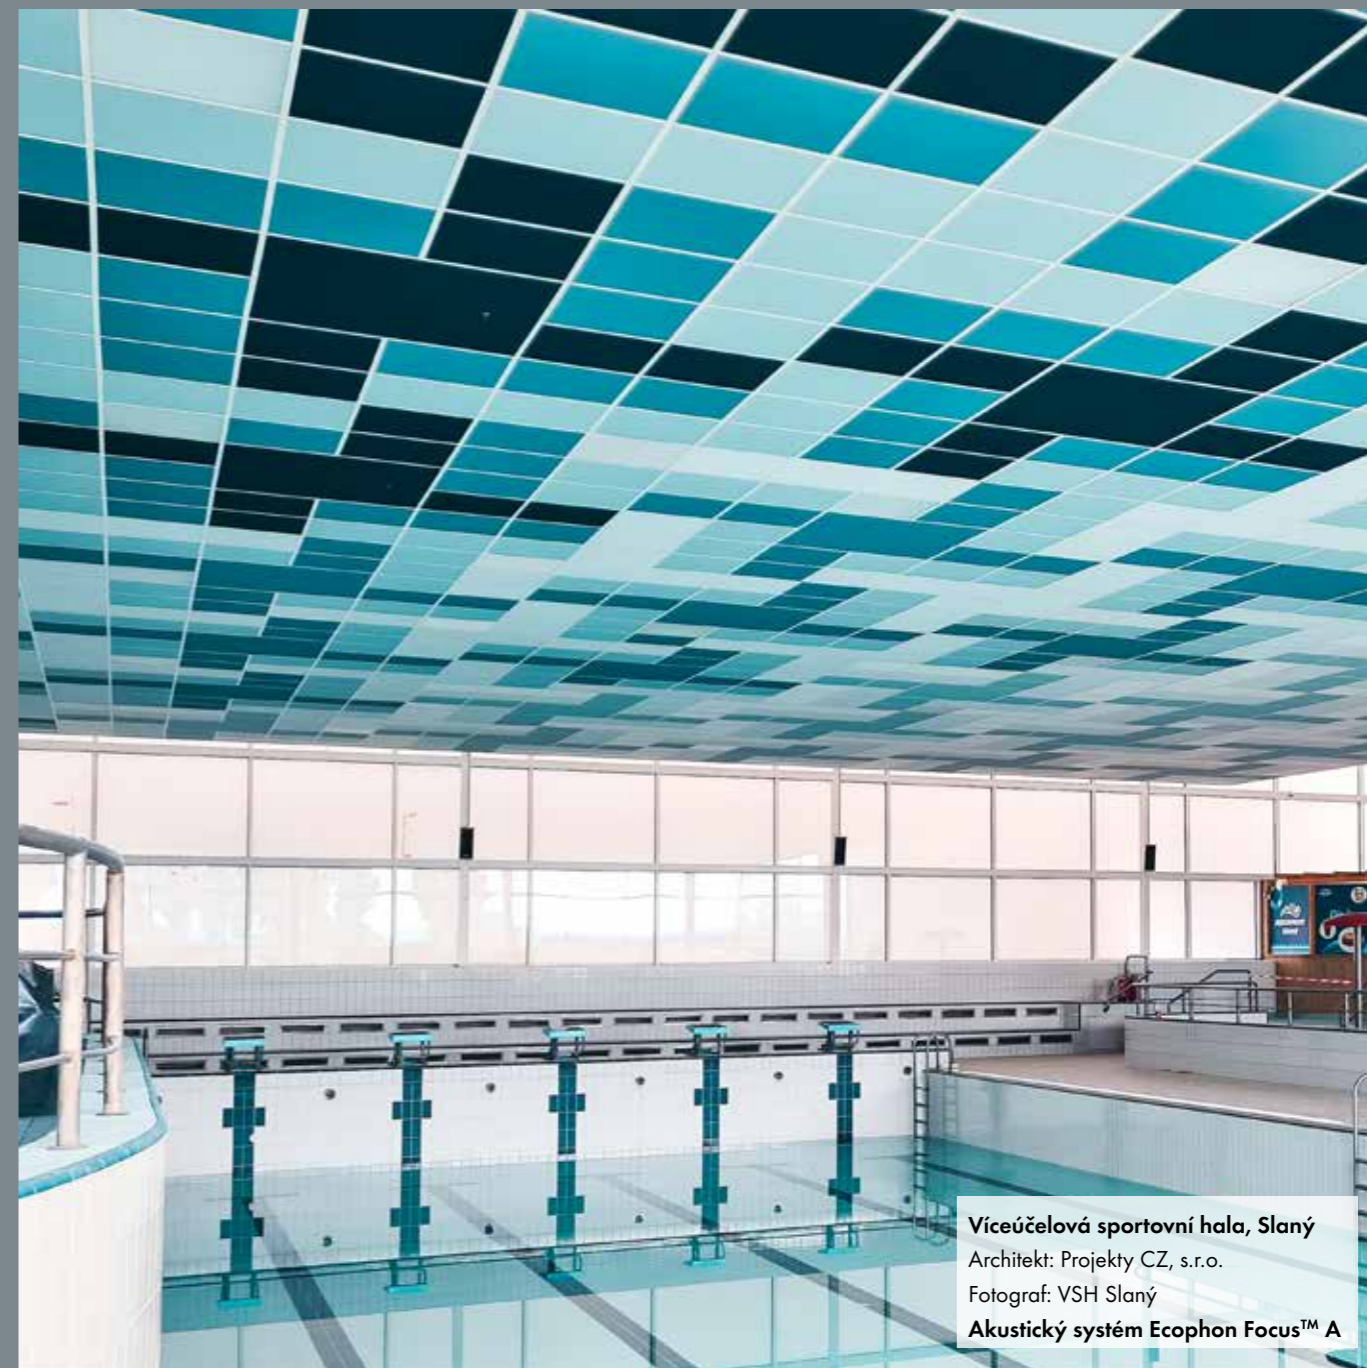

**Masarykova univerzita, Brno**

Architekt: INTAR, a.s., Ing. Arch. Bohumil Lancman, Ing. Petr Svoboda, Ing. Ivana Kopřivová

Fotograf: Štěpán Látal

**Akustický systém Ecophon Solo™ Baffle**

**Bazén Roudnice nad Labem**  
 Architekt: AVETON  
 Fotograf: Jiří Vašek  
 Akustický systém Ecophon Solo™ Square