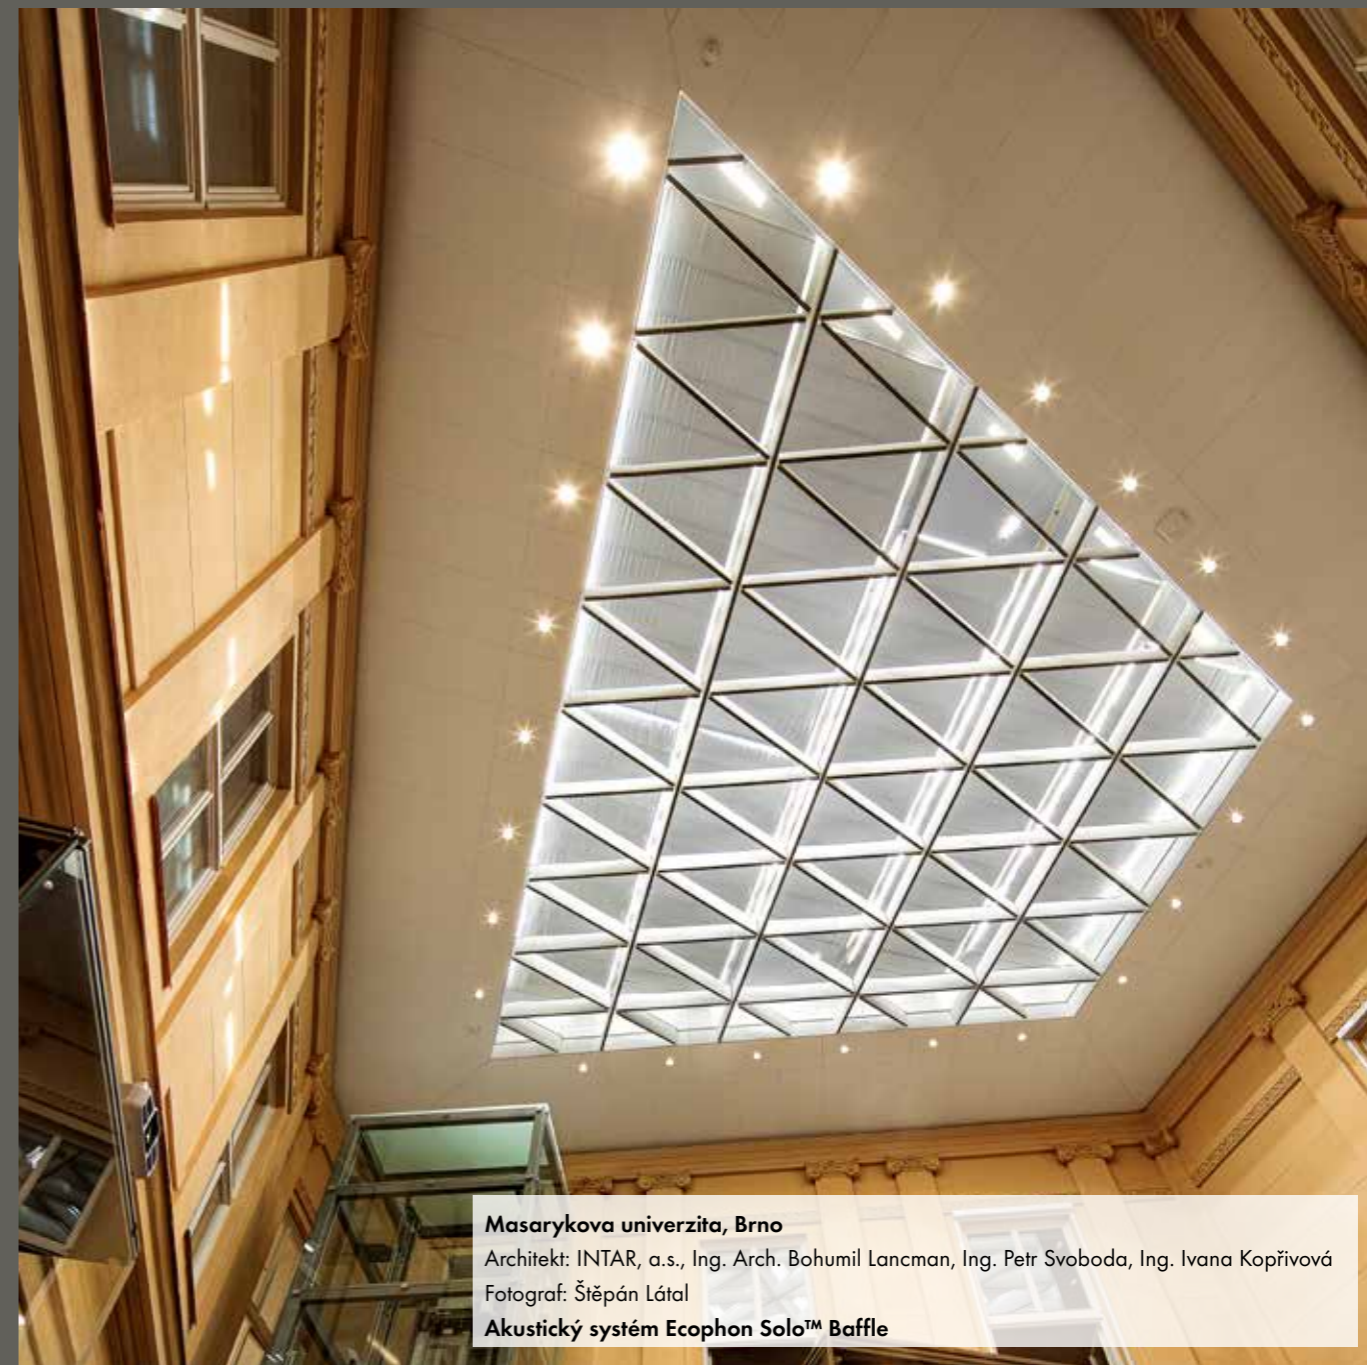

Akustický systém Ecophon Solo™ Freedom a Focus™ Ds

**Krajská knihovna Vysočiny, Havlíčkův Brod**

Architekt: ARTPROJEKT JIHLAVA, spol. s r.o.

Montážník: Rak-stav s.r.o.

Fotograf: Štěpán Látal

**Akustický systém Ecophon Solo™ Square a Solo™ Rectangle**