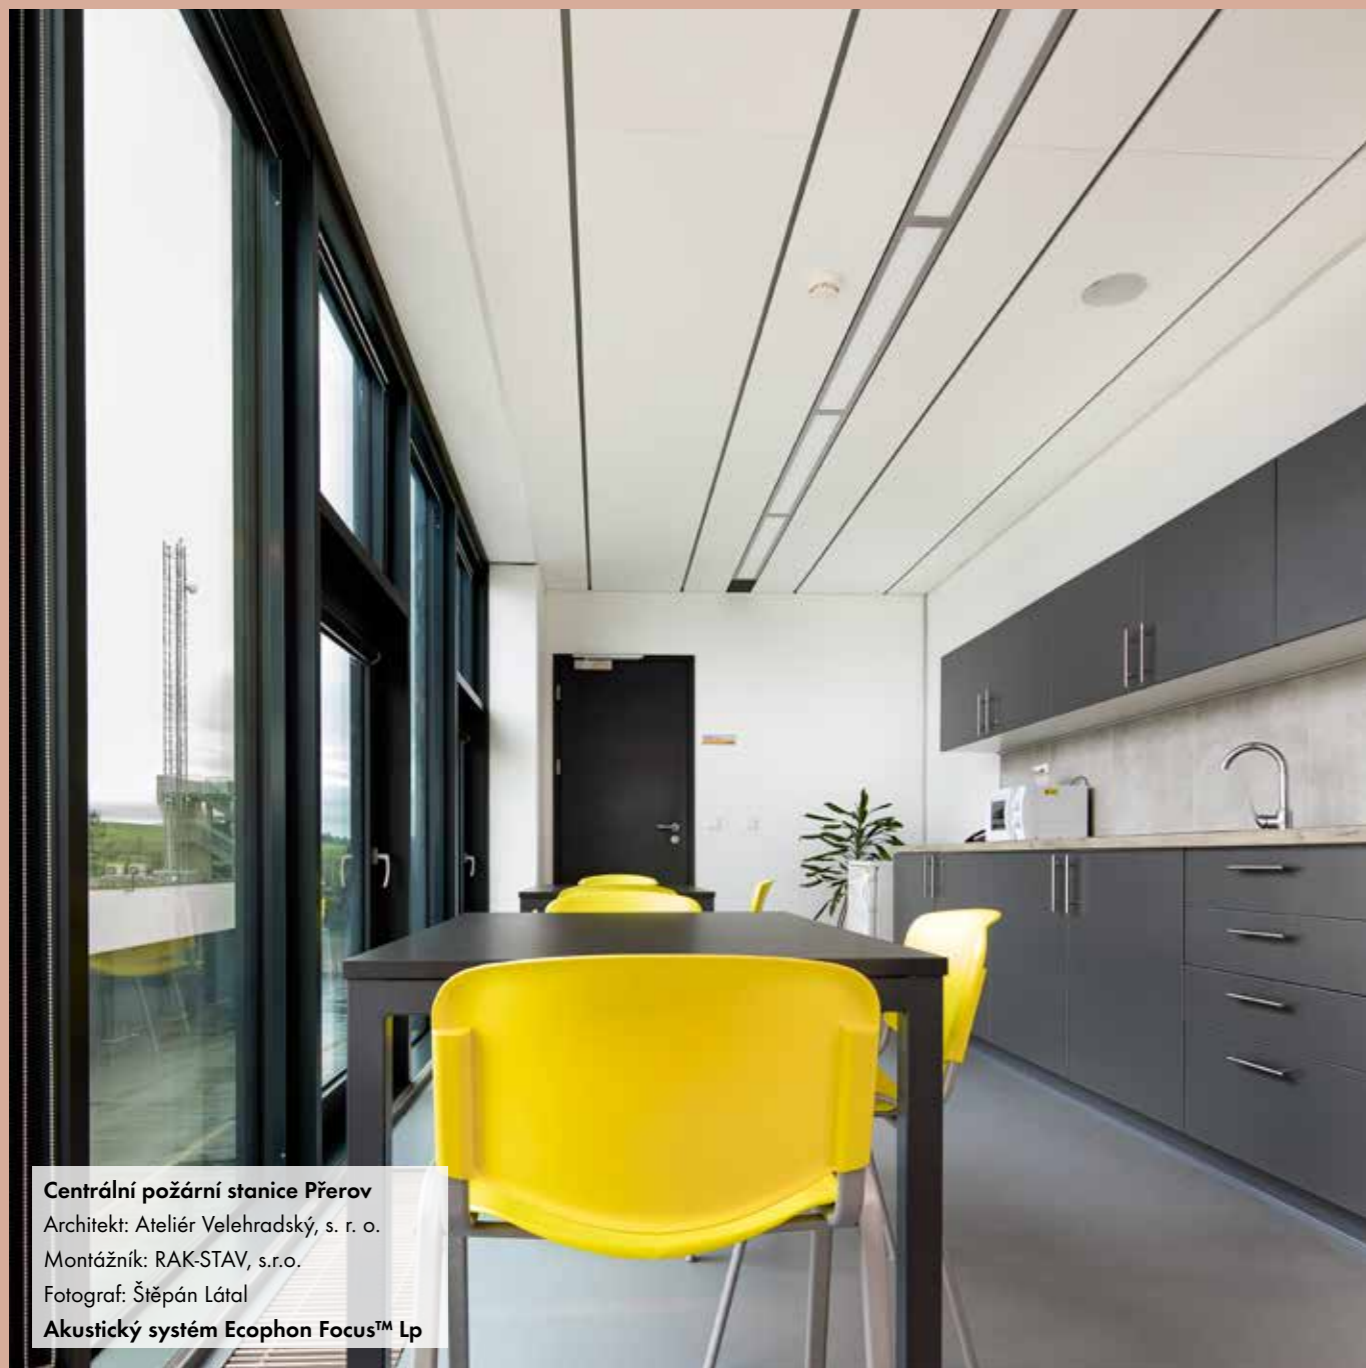

#### Zákaznické Centrum ČEZ, Děčín

Architekt: Červený Klobouk architekti

Montážník: BVGIPS

Fotograf: Štěpán Látal

**Akustický systém Ecophon Solo™ Circle a Solo™ Baffle**

**Centrální požární stanice Přerov**