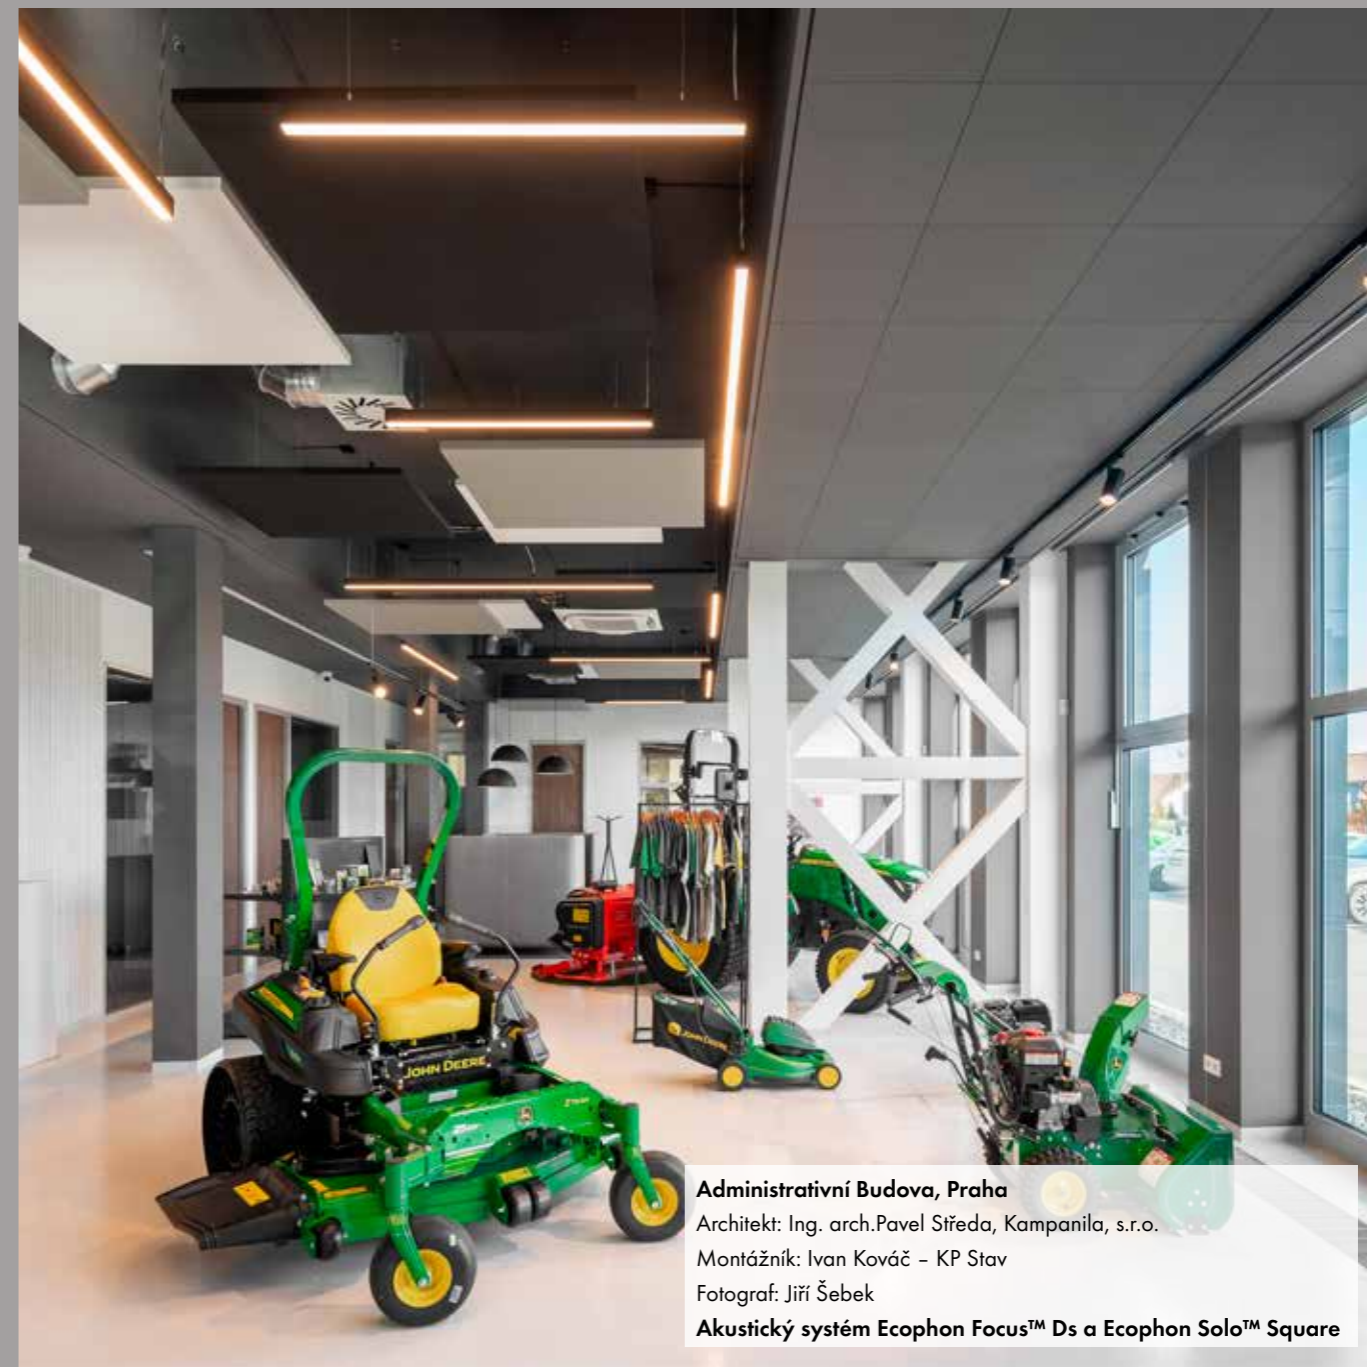

## **Mezinárodní škola v Praze**

Architekt: Studio Perspektiv, s.r.o.

Montážník: EKOLA group

Fotograf: Studio Flusser

**Akustický systém Ecophon Solo™ Rectangle**

Doosan Bobcat EMEA s.r.o., Dobříš  
 Architekt: Červený Klobouk Architects  
 Fotograf: Ondřej Hromádka  
 Akustický systém Ecophon Solo™ Baffle