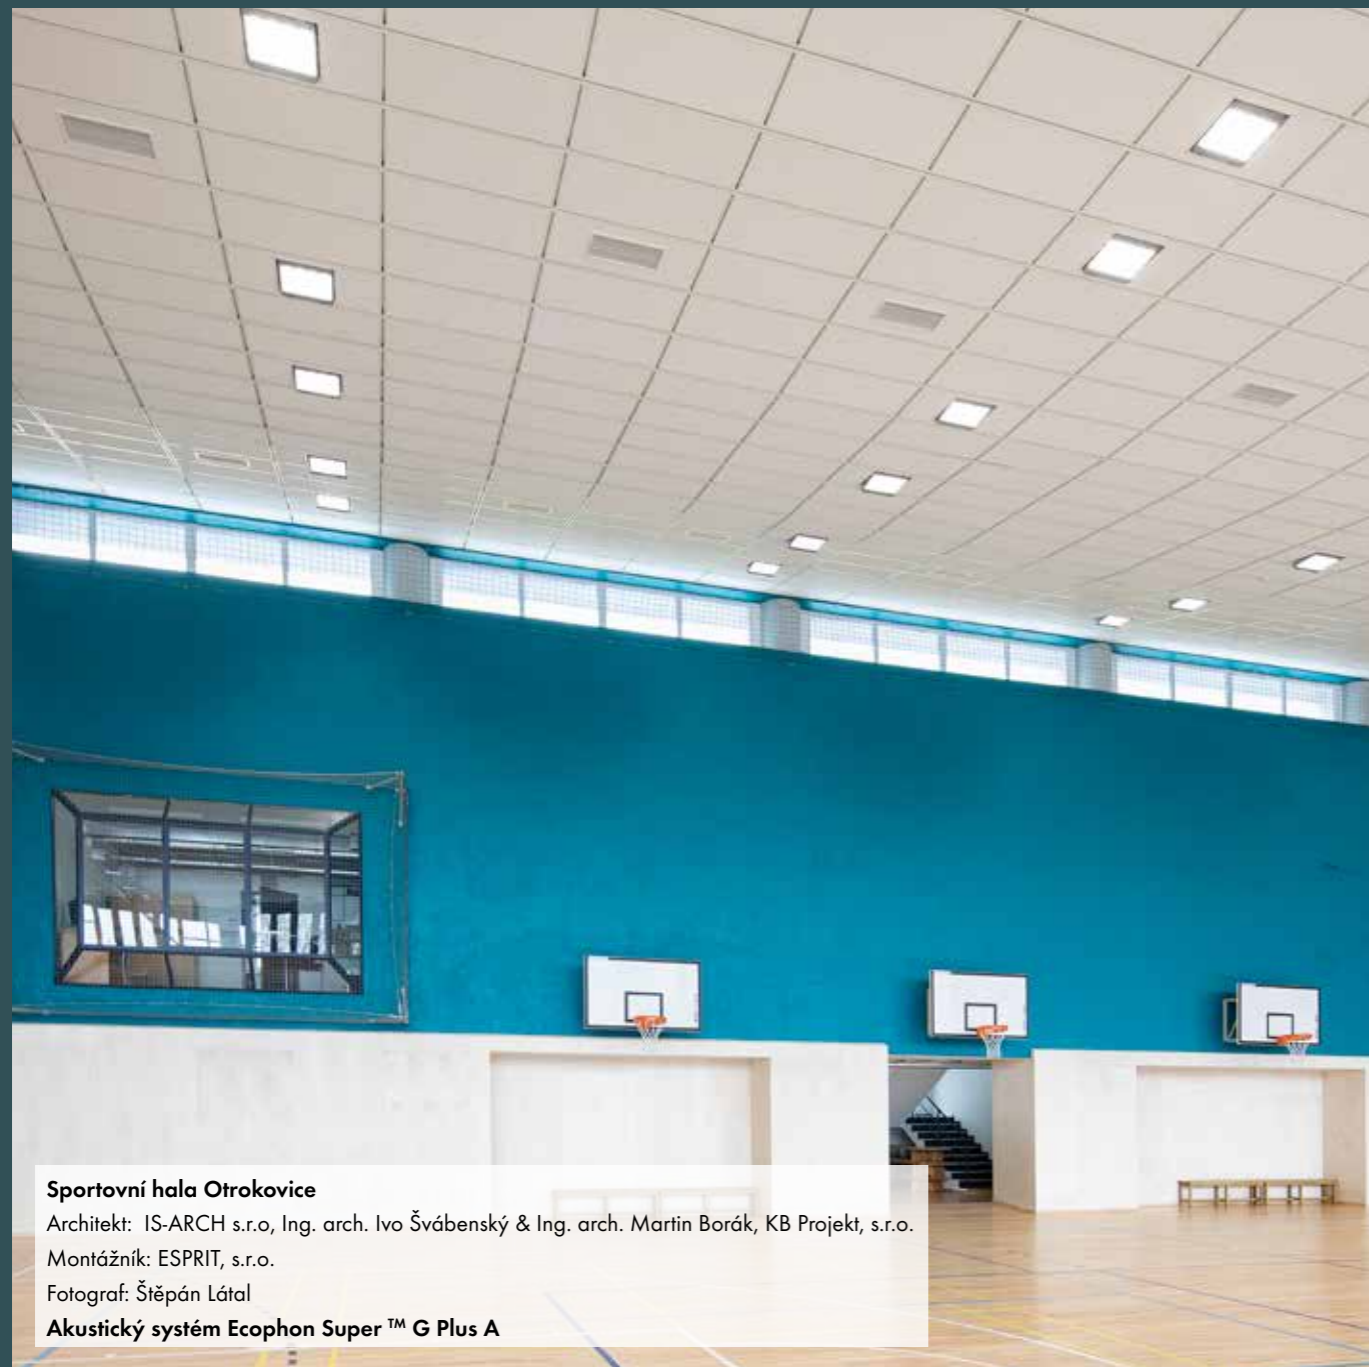

Sportovní hala Otrokovice

Architekt: IS-ARCH s.r.o, Ing. arch. Ivo Švábenský & Ing. arch. Martin Borák, KB Projekt, s.r.o.

Montážník: ESPRIT, s.r.o.

Fotograf: Štěpán Látal

Akustický systém Ecophon Super™ G Plus A