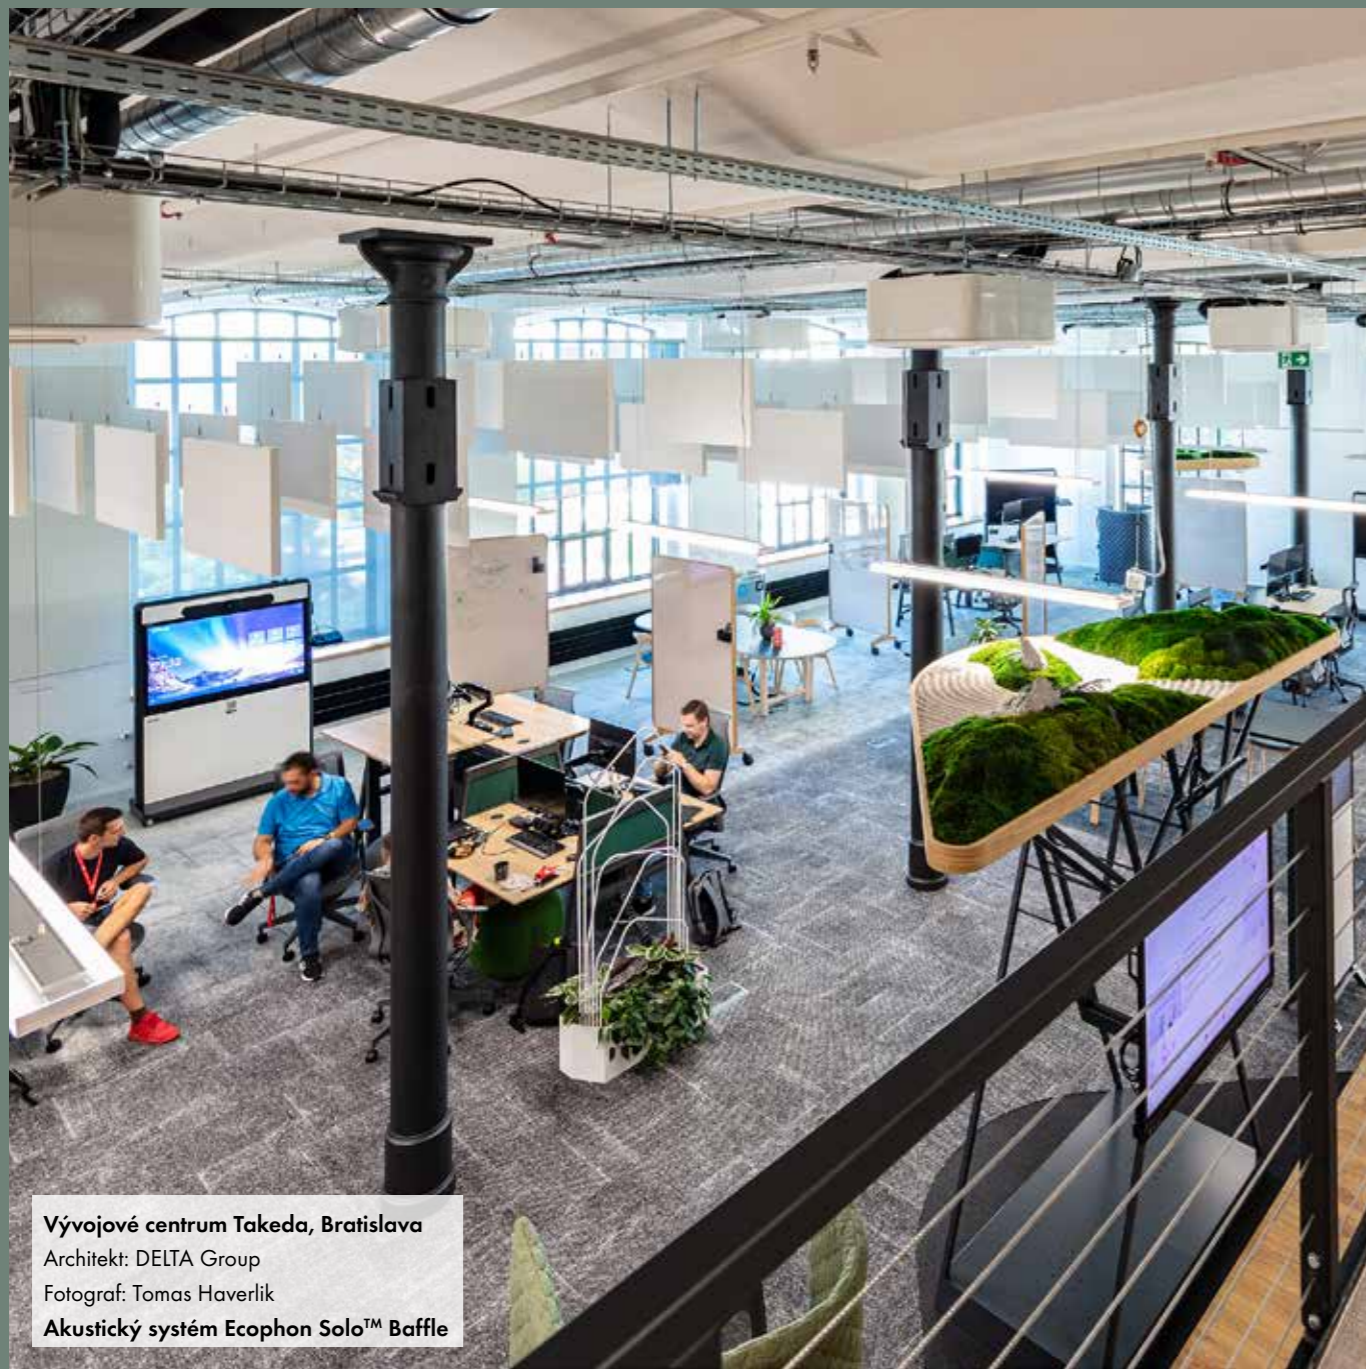

Vývojové centrum Takeda, Bratislava
Architekt: DELTA Group
Fotograf: Tomas Haverlik
Akustický systém Ecophon Solo™ Baffle