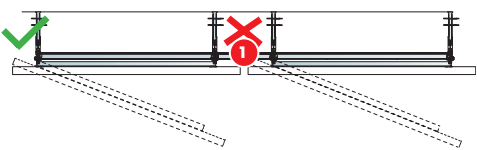

Panely 1200x600 mm s Connect Panel Příčným profilem 310