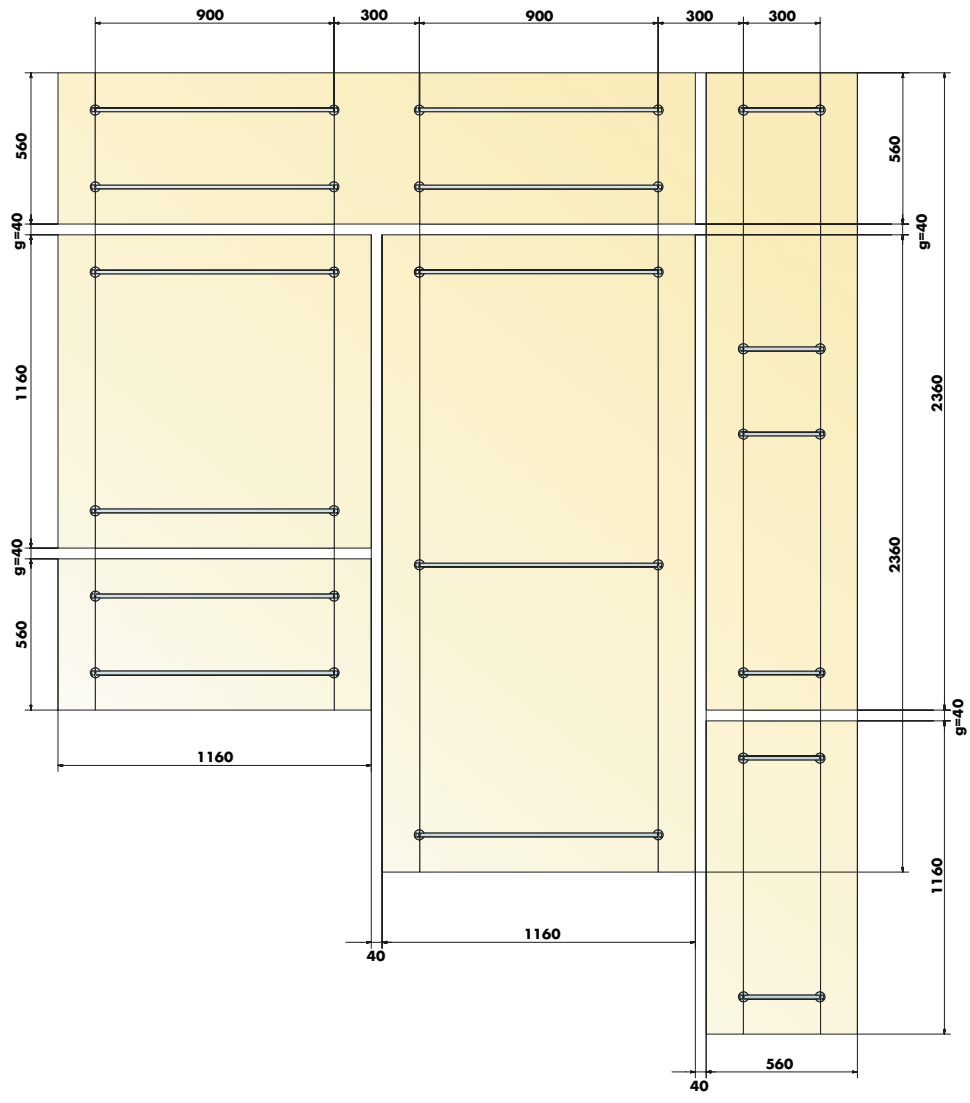

Moduly kombinace panelů