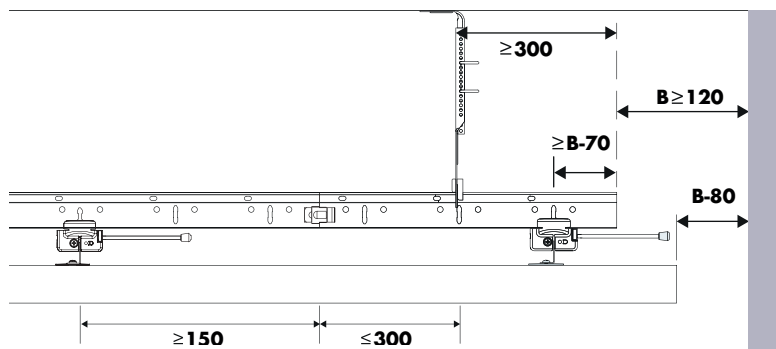

Moduly jak umístit závěsy