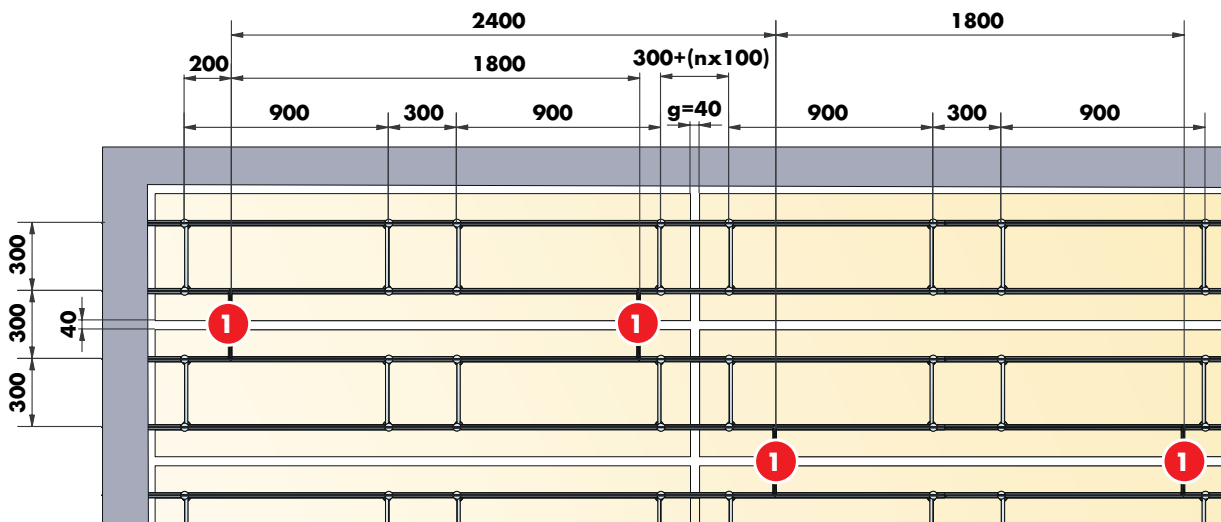

### Panely 600x1200 mm s Connect Panel Příčným profilem 910

### Panely 1200x600 mm s Connect Panel Příčným profilem 310

**Panely 600x2400 mm s Connect Panel Příčným profilem 910**

**Panely 2400x600 mm s Connect Panel Příčným profilem 310**

### Panely 1200x1200 mm s Connect Panel Příčným profilem 910

**Panely 2400x1200 mm s Connect Panel Příčným profilem 910**

## rozměry panelů

Modulový rozměr, řady	Tloušťka	Přesný rozměr	Směr	Connect Panel Příčný profil	
				Modulový rozměr	Přesný rozměr
600x1040 mm	40 mm	560x1000 mm		900 mm	910 mm
1200x1040 mm	40 mm	1160x1000 mm		900 mm	910 mm
2400x1040 mm	40 mm	2360x1000 mm		900 mm	910 mm