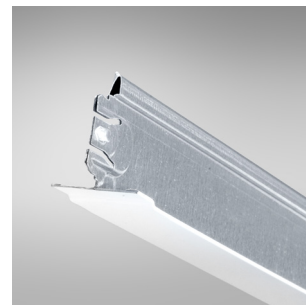

Moduly

montáž Connect vedlejšího profilu o délce 300 mm