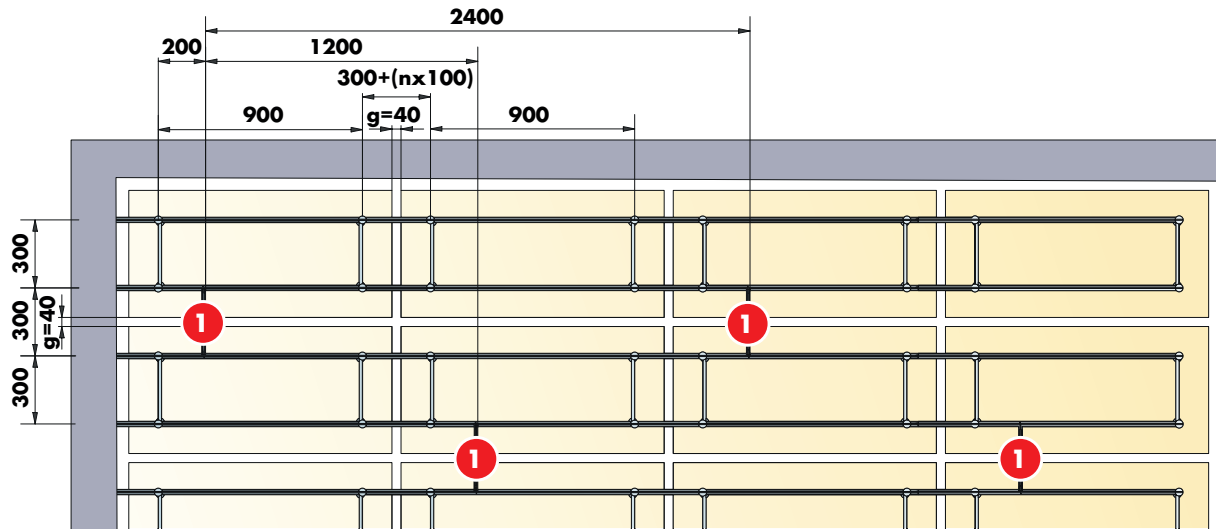

## montáž Connect vedlejšího profilu o délce 300 mm

Na obrázku je znázorněno umístění Connect vedlejšího profilu 300, v modulových rozměrech. Connect vedlejší profil 300 je označen **1**.

### Panely 600x1200 mm s Connect Panel Příčným profilem 910

### Panely 1200x600 mm s Connect Panel Příčným profilem 310

**Panely 600x2400 mm s Connect Panel Příčným profilem 910**

**Panely 2400x600 mm s Connect Panel Příčným profilem 310**