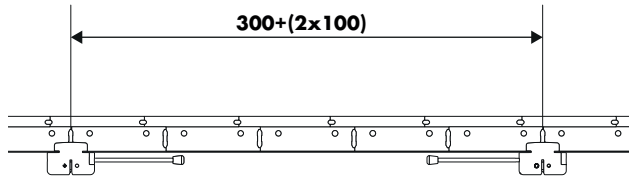

Tento systém umožňuje rychlou a snadnou instalaci s nejvyšší přesností, díky předpřipravenému závěsnému příslušenství a nacvakávacímu napojení do nosného rastru. Každý panel slouží jako revizní otvor, a lze jej snadno demontovat. Systém Master™ Matrix může být instalován buď s vysokým poměrem pokrytí stropu v modulu 1200 mm s 40 mm mezerou mezi panely, čímž vzniká dojem plovoucího stropu (M501, M503), nebo v řadách v modulu 1040 mm (M502).

## velikost panelů a směry

Modulový rozměr, Moduly	Tloušťka	Přesný rozměr	Směr	Connect Panel Příčný profil	
				Modulový rozměr	Přesný rozměr
600x1200 mm	40 mm	560x1160 mm		900 mm	910 mm
1200x600 mm	40 mm	1160x560 mm		300 mm	310 mm
600x2400 mm	40 mm	560x2360 mm		900 mm	910 mm
2400x600 mm	40 mm	2360x560 mm		300 mm	310 mm
1200x1200 mm	40 mm	1160x1160 mm		900 mm	910 mm
2400x1200	40 mm	2360x1160 mm		900 mm	910 mm

# Moduly kombinace panelů

**Poznámka:**  
 Mezera 40 mm ( $g=40$ ) mezi panely může být zvýšena v intervalech po 100 mm ( $g+100 \times n$ ), dle svislého děrování v Connect hlavním profilu.