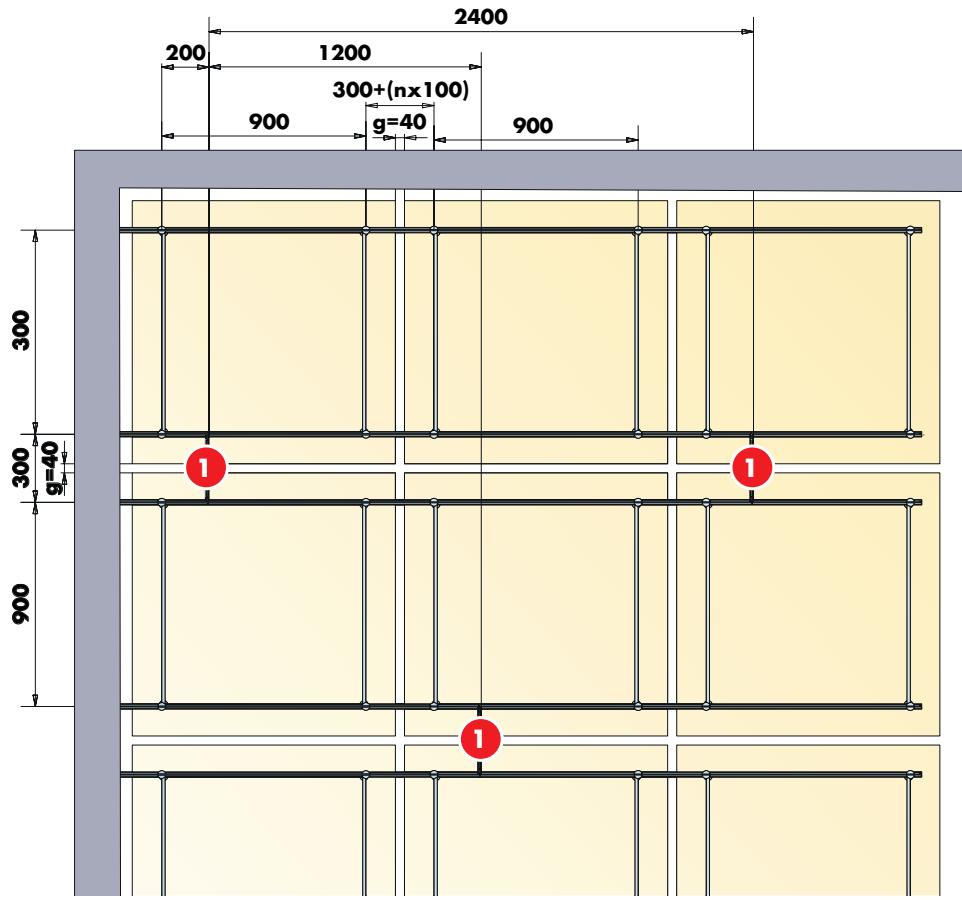

### Panely 600x1200 mm s Connect Panel Příčným profilem 910

### Panely 1200x600 mm s Connect Panel Příčným profilem 310

**Panely 600x2400 mm s Connect Panel Příčným profilem 910**

**Panely 2400x600 mm s Connect Panel Příčným profilem 310**

### Panely 1200x1200 mm s Connect Panel Příčným profilem 910

**Panely 2400x1200 mm s Connect Panel Příčným profilem 910**

## rozměry panelů

Modulový rozměr, řady	Tloušťka	Přesný rozměr	Směr	Connect Panel Příčný profil	
				Modulový rozměr	Přesný rozměr
600x1040 mm	40 mm	560x1000 mm		900 mm	910 mm
1200x1040 mm	40 mm	1160x1000 mm		900 mm	910 mm
2400x1040 mm	40 mm	2360x1000 mm		900 mm	910 mm