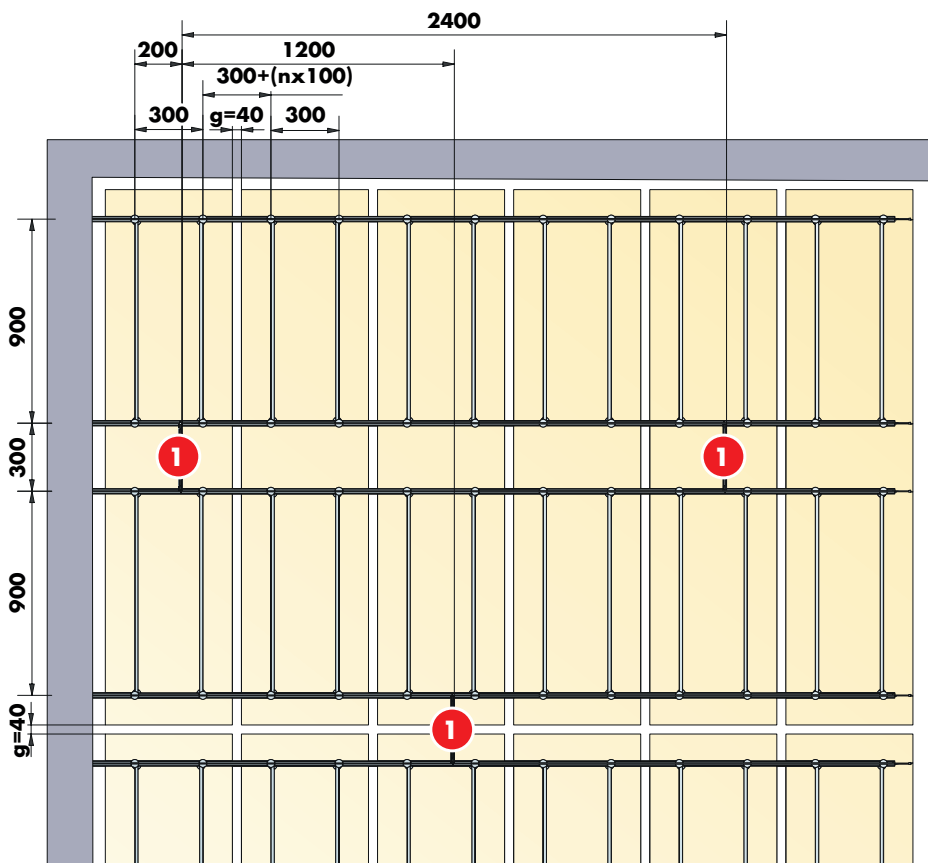

### Panely 600x1200 mm s Connect Panel Příčným profilem 910

### Panely 1200x600 mm s Connect Panel Příčným profilem 310

**Panely 600x2400 mm s Connect Panel Příčným profilem 910**

**Panely 2400x600 mm s Connect Panel Příčným profilem 310**

### Panely 1200x1200 mm s Connect Panel Příčným profilem 910

**Panely 2400x1200 mm s Connect Panel Příčným profilem 910**