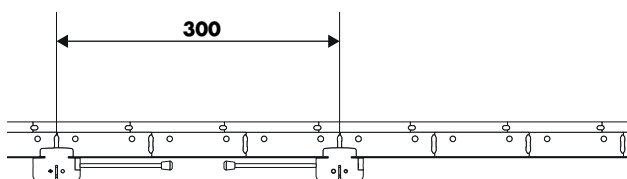

Poznámka:

Mezera 40 mm ($g=40$) mezi panely může být zvýšena v intervalech po 100 mm ($g+100 \times n$), dle svislého děrování v Connect hlavním profilu.