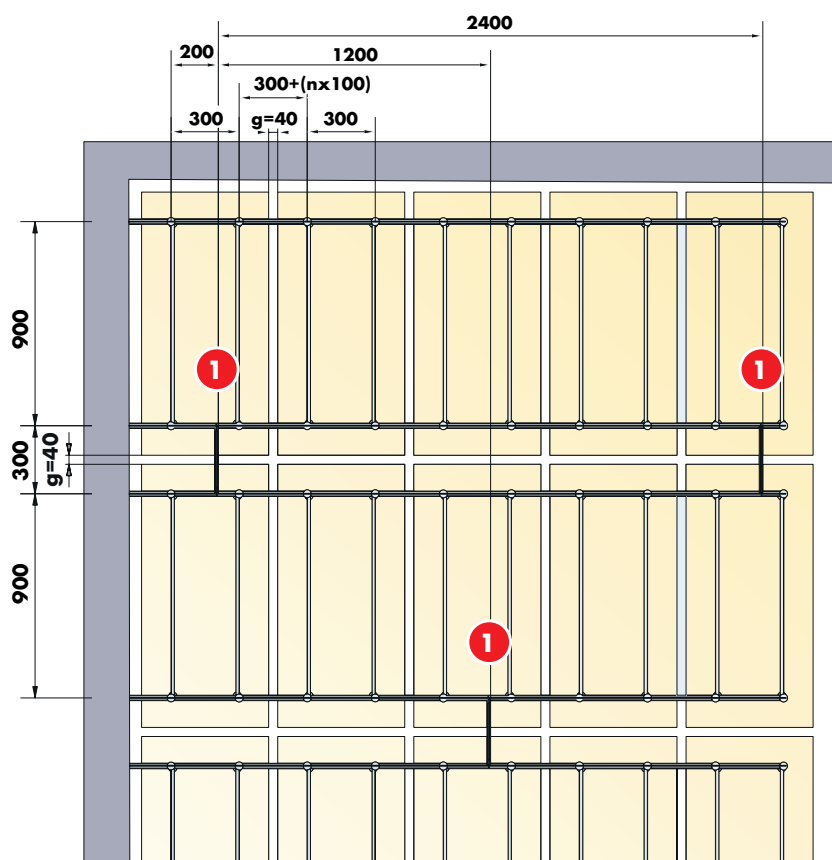

Panely 600x1200 mm s Connect Panel Příčným profilem 910