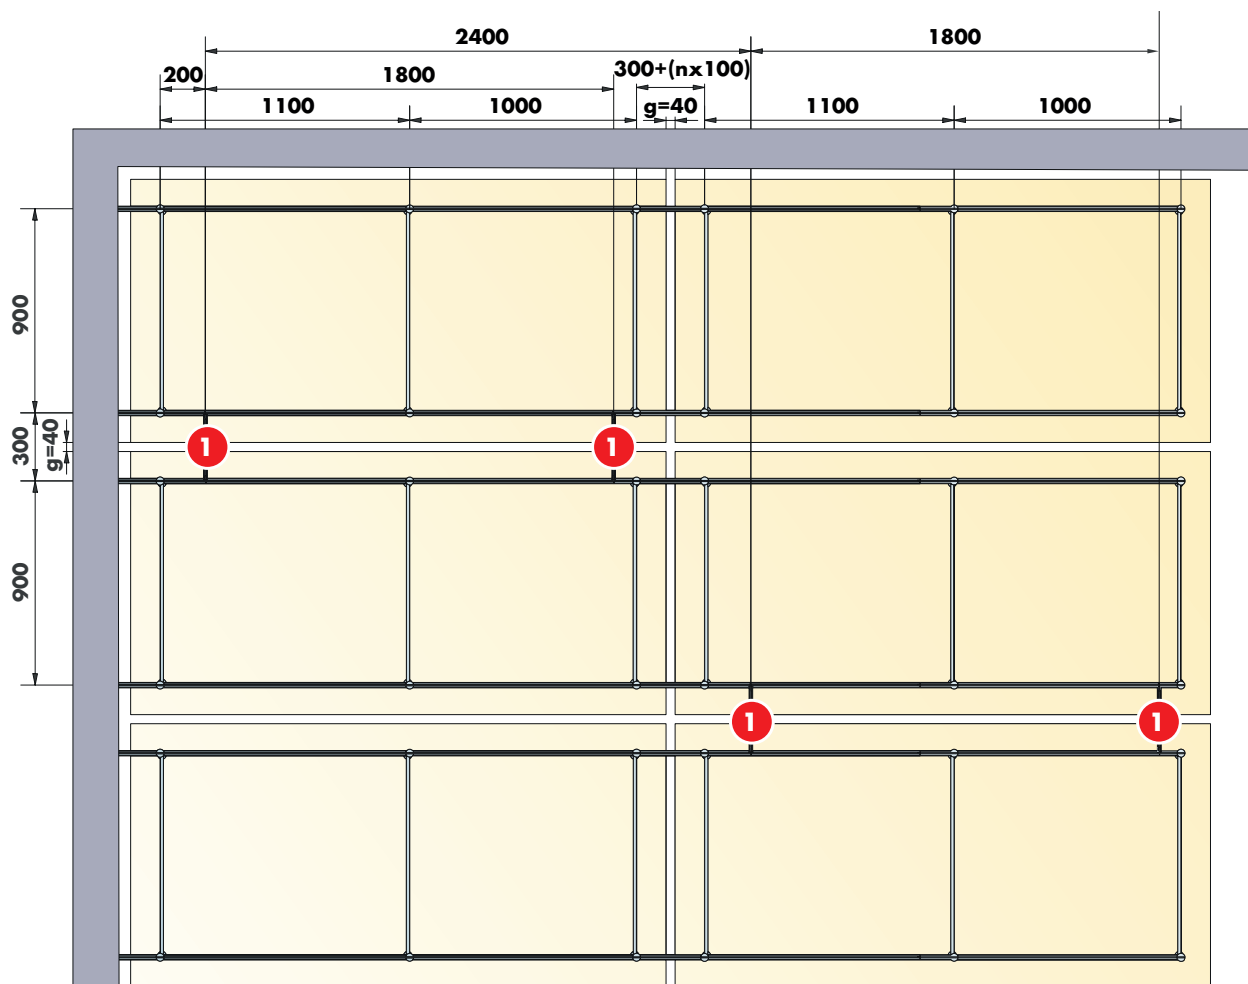

### Panely 600x1200 mm s Connect Panel Příčným profilem 910

### Panely 1200x600 mm s Connect Panel Příčným profilem 310

**Panely 600x2400 mm s Connect Panel Příčným profilem 910**

**Panely 2400x600 mm s Connect Panel Příčným profilem 310**

### Panely 1200x1200 mm s Connect Panel Příčným profilem 910

**Panely 2400x1200 mm s Connect Panel Příčným profilem 910**

## rozměry panelů

Modulový rozměr, řady	Tloušťka	Přesný rozměr	Směr	Connect Panel Příčný profil	
				Modulový rozměr	Přesný rozměr
600x1040 mm	40 mm	560x1000 mm		900 mm	910 mm
1200x1040 mm	40 mm	1160x1000 mm		900 mm	910 mm
2400x1040 mm	40 mm	2360x1000 mm		900 mm	910 mm