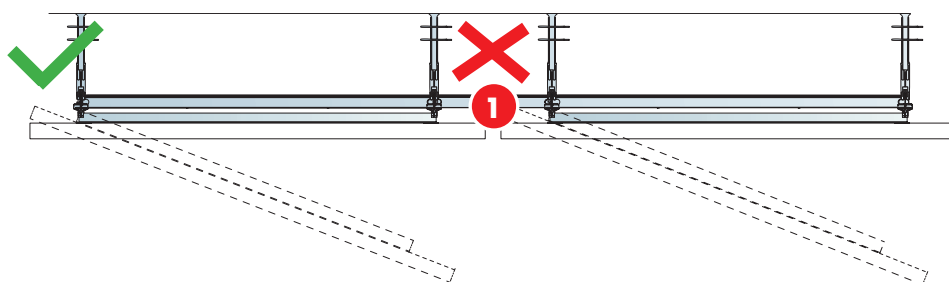

Moduly možnost použití jako revizní otvor

Poznámka:

Panely nelze sklápět v místě, kde je použit Connect vedlejší profil o délce 300 mm