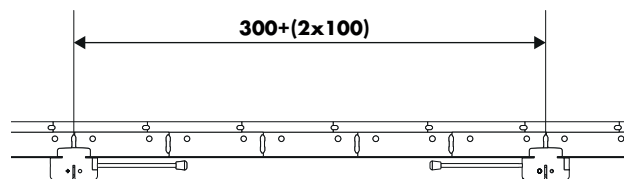

Poznámka:

Mezera 40 mm ($g=40$) mezi panely může být zvýšena v intervalech po 100 mm ($g+100 \times n$), dle svislého děrování v Connect hlavním profilu.