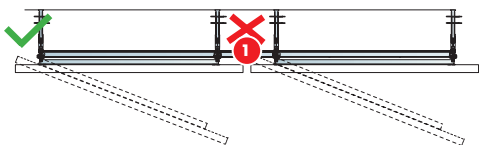

## montáž Connect vedlejšího profilu o délce 300 mm

Na obrázku je znázorněno umístění Connect vedlejšího profilu 300, v modulových rozměrech. Connect vedlejší profil 300 je označen **1**.

### Panely 600x1200 mm s Connect Panel Příčným profilem 910

### Panely 1200x600 mm s Connect Panel Příčným profilem 310

**Panely 600x2400 mm s Connect Panel Příčným profilem 910**

**Panely 2400x600 mm s Connect Panel Příčným profilem 310**