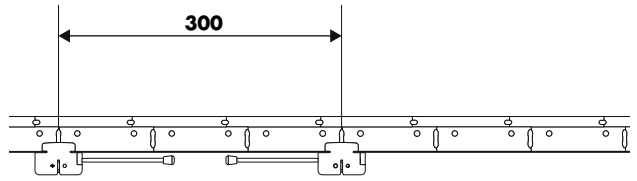

Poznámka:
Mezera 40 mm ($g=40$) mezi panely může být zvýšena v intervalech po 100 mm ($g+100 \times n$), dle svislého děrování v Connect hlavním profilu.