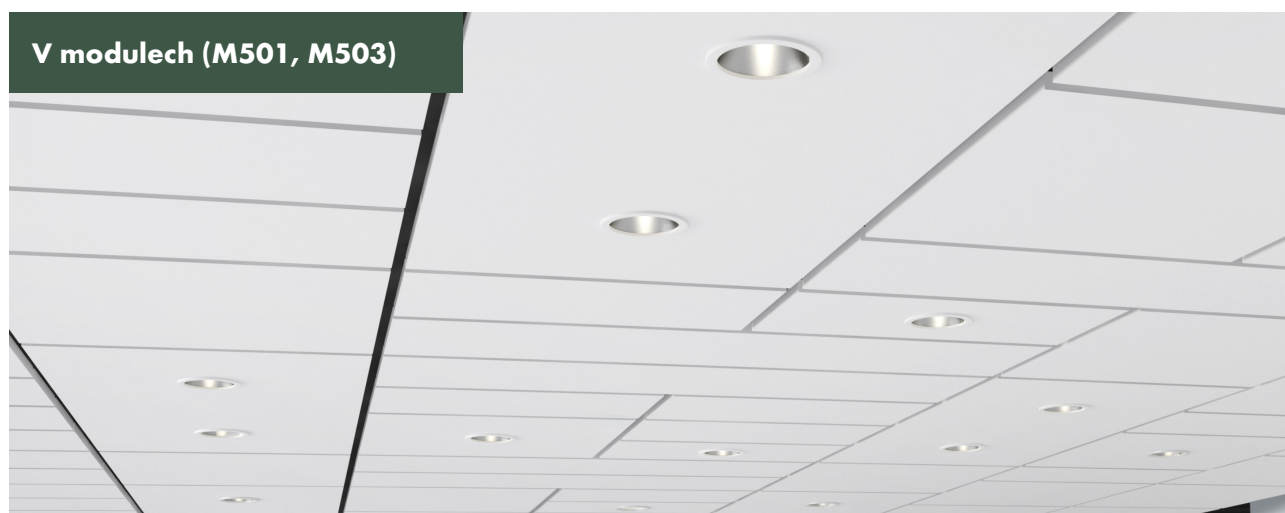

Ecophon Solo™ Matrix

Částečně skrytý rastr. Snadno demontovatelné panely.

Patentovaný systém Ecophon Master™ Matrix je určen do prostor, kde je požadavek na akustické ošetření velké stropní plochy, ale celoplošný podhled není možné použít.

Tento systém umožňuje rychlou a snadnou instalaci s nejvyšší přesností, díky předpřipravenému závěsnému příslušenství a nacvakávacímu napojení do nosného rastru. Každý panel slouží jako revizní otvor, a lze jej snadno demontovat. Systém Master™ Matrix může být instalován buď s vysokým poměrem pokrytí stropu v modulu 1200 mm s 40 mm mezerou mezi panely, čímž vzniká dojem plovoucího stropu (M501, M503), nebo v řadách v modulu 1040 mm (M502).

© Ecophon Group 2020