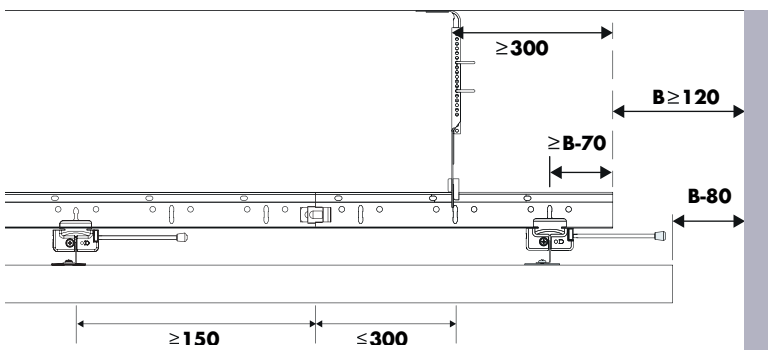

Řady

sklopené panely

Modulový rozměr, řady	Tloušťka	Přesný rozměr	Connect Panel Příčný profil		Maximální počet panelů v jedné řadě, které lze najednou sklopit	
			Modulový rozměr	Přesný rozměr		
600x1040 mm	40 mm	560x1000 mm	900 mm	910 mm	3	
1200x1040 mm	40 mm	1160x1000 mm	900 mm	910 mm	2	
2400x1040 mm	40 mm	2360x1000 mm	900 mm	910 mm	1	

Řady

jak umístit závěsy