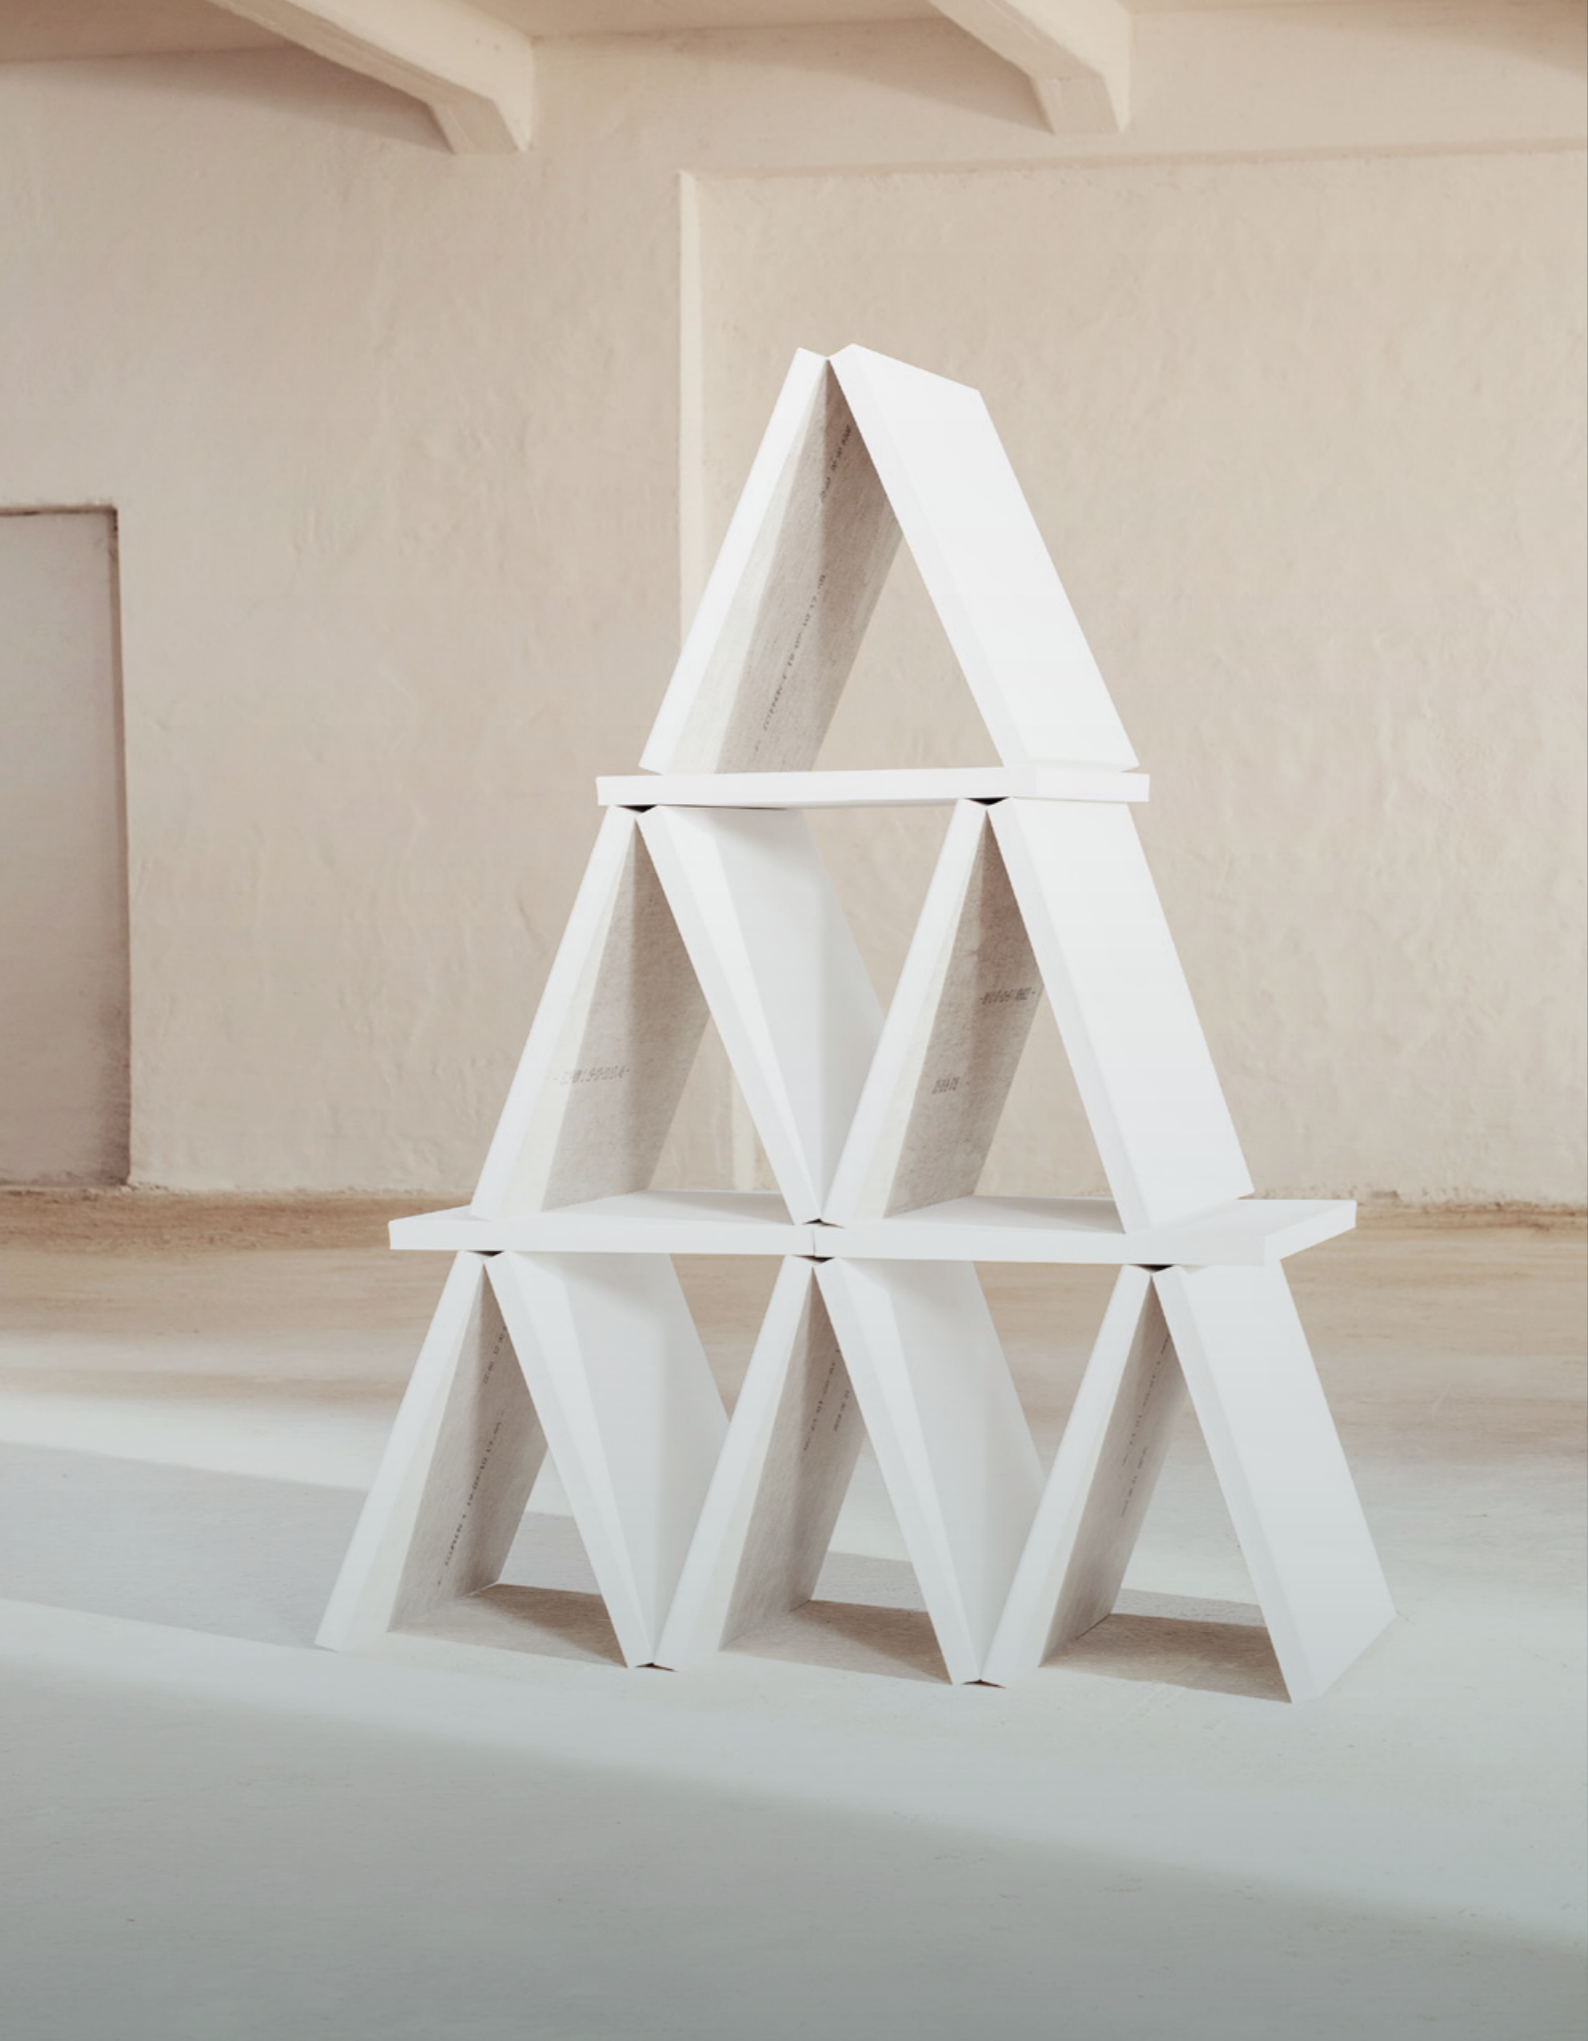

Good acoustics

ALS QUELLE FÜR ERFOLG

Die Bedeutung der Akustik wird immer noch unterschätzt. Geräusche beeinflussen uns im gesamten Alltag. Dass sich gute Akustik für uns Menschen positiv auswirkt, wird durch die Zahlen und Fakten aus der Wissenschaft bestätigt.

Aber was genau zeichnet die ideale raumakustische Ausstattung aus? Wesentlich dabei ist unsere Evolution und wie wir Hören im Freien gewohnt sind. Das menschliche Gehör ist von Natur aus für eine Umwelt ausgelegt, in der es keine Schallreflexionen von glatten Wänden oder Decken gibt.

Daher sehen wir bei Ecophon unsere Aufgabe darin, die akustischen Qualitäten der Natur für Innenräume zu reproduzieren. Nur durch die richtigen Maßnahmen im Raum werden Sprache und Geräusche gut aufgenommen und dabei gleichzeitig die Leistungsfähigkeit und das Wohlbefinden unterstützt.