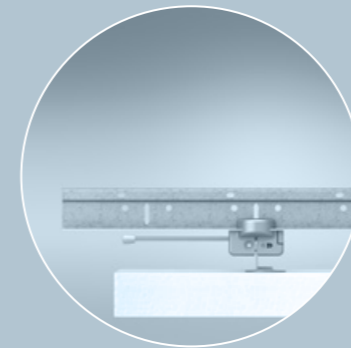

## MONTAGEARTEN

Ecophon Solo bietet zahlreiche Befestigungsmöglichkeiten, um den Anforderungen für Decken- und Wandmontage gerecht zu werden.

Wählen Sie eine Montage, die zu Ihrem gewünschten Stil passt.

Die **DIREKTMONTAGE** an der Rohdecke mit Connect Absorberklammer und Connect Absorberanker. Die Klammern sind in einstellbaren Längen von 50-70 mm und 70-90 mm erhältlich.

Die **MONTAGE MIT DRAHTSEILEN**, unserem Connect justierbaren Seilabhängiger oder Seilset sowie Connect Absorberanker.

Die Montage kann auch in einem Winkel von bis zu 45° sowie in mehreren Ebenen erfolgen.

Die **1-PUNKT-DECKENBEFESTIGER** mit Connect justierbarem Seilabhängiger und Connect-Absorberanker.

Die Montage ist unauffällig und reduziert die Anzahl der Befestigungspunkte in der Rohdecke.