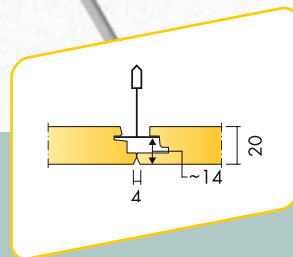

1250x625x20

1200x1200x20

1600x600x20

1800x600x20

2000x600x20

2400x600x20

Sonderformate auf Anfrage

Ecophon Focus™ Ds -
ABGEHÄNGTE DECKE MIT DISTANZPROFIL
(M581/M581DIN)