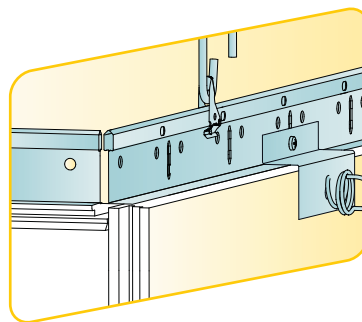

Ecophon Focus™ Ds - 90 GRAD HÖHENVERSPRUNG (M613)