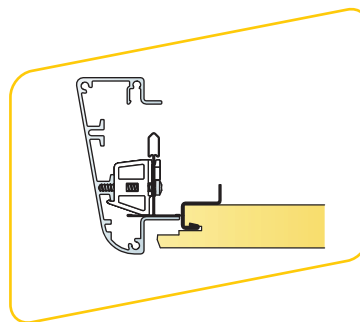

Verfügbare Formate, mm
1200x600x20 (M619)
1500x600x20 (M620)
1900x600x20 (M620)
2300x600x20 (M620)

MODULARES DECKENSEGEL

mit Ecophon Focus™ Edge 500 (M210)

26

Verfügbare Formate, mm

600x600x20

1200x600x20

1200x1200x20