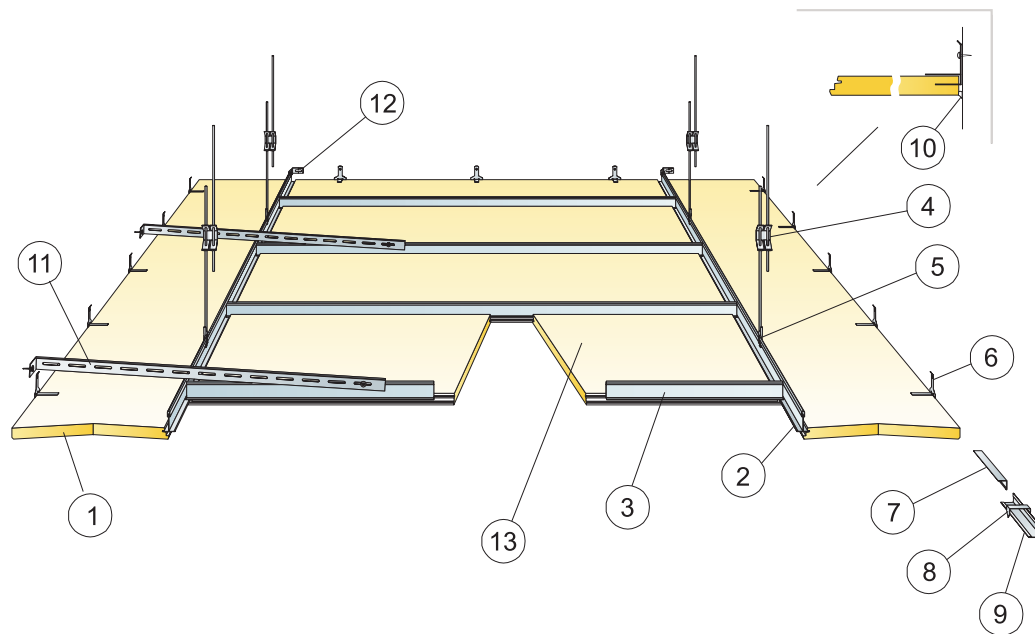

AKUSTISCH WIRKSAMER FRIES

mit Ecophon Focus™ Frieze (M239)

28

Verfügbare Formate, mm

2400x600x20