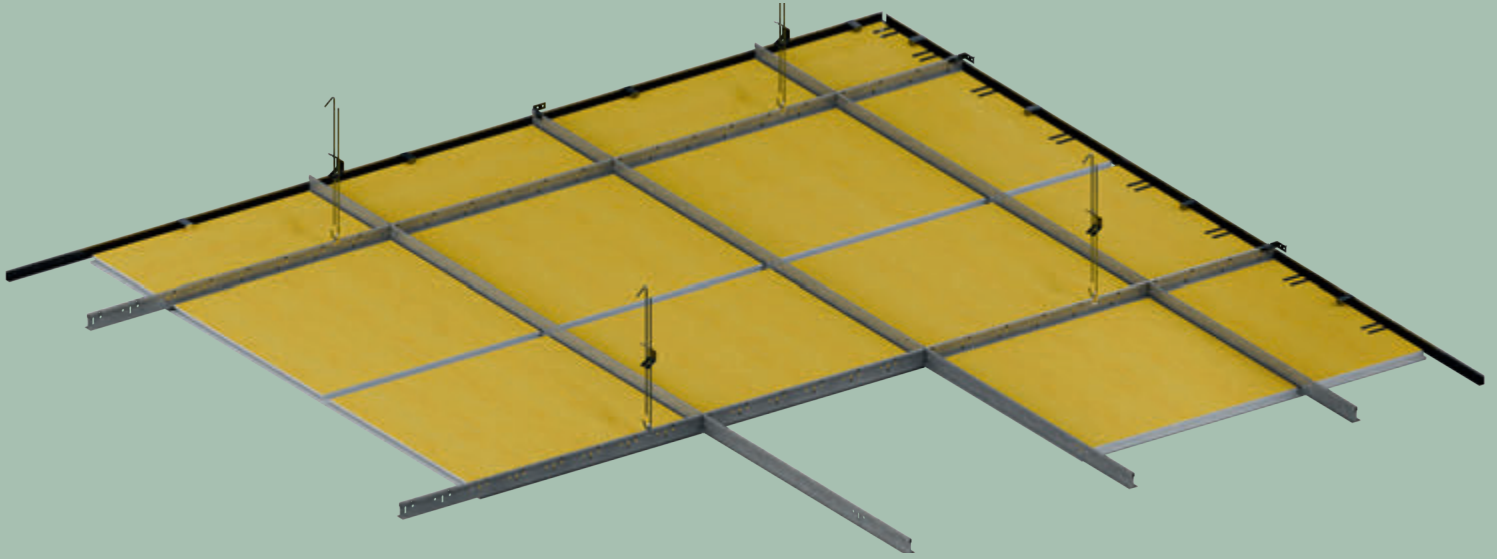

SO EINFACH GEHT DECKE!

SO EINFACH GEHT
ECOPHON FOCUS™ DS
DAS PRODUKTUPDATE

 **ecophon**
SAINT-GOBAIN

2

SCHNELL UND EINFACH ZU MONTIEREN

Montagezeit
ca. 15-20%
reduziert

**Einfache
Montage**

**Weniger
Komponenten**

4

NEUE PROFILE:

Sie sorgen für eine schnelle
Montage mit Präzision und
Stabilität

NEUE UNTERKONSTRUKTION „PRECISION LOCK“

Neue
Verriegelungsfunktion
für hohe Stabilität und
Präzision

75%
stärker als
herkömmliche Profile

2000x600x20

2400x600x20

Sonderformate auf Anfrage

Ecophon Focus™ Ds -
ABGEHÄNGTE DECKE OHNE DISTANZPROFIL
(M583/M583DIN)

Verfügbare Formate, mm

600x600x20

625x625x20

1200x600x20

1250x625x20

1200x1200x20

1600x600x20

1800x600x20

2000x600x20

2400x600x20

Sonderformate auf Anfrage

Ecophon Focus™ Ds -
ABGEHÄNGTE DECKE MIT DISTANZPROFIL
(M581/M581DIN)