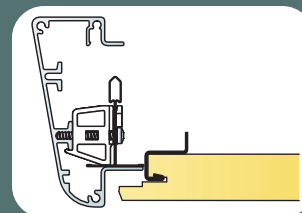

9
Formate

Unzählige
Referenzen

Edge 500

Bessere Schallabsorption:

α_w 0,95
bei tKh 200 mm