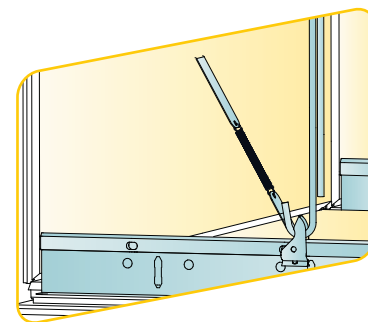

Ecophon Focus™ Ds - 90 GRAD HÖHENVERSPRUNG (M613)