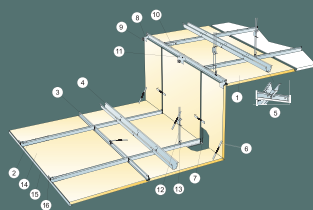

Precision Lock:
75%
stärker als
herkömmliche Profile

Integrierte Beleuchtung

Precision Lock

Neu:
ohne
Distanzprofil

4
System-
erweiterungen

Montagezeit
ca. 15-20%
reduziert

Einfacher Zugang

9
Formate