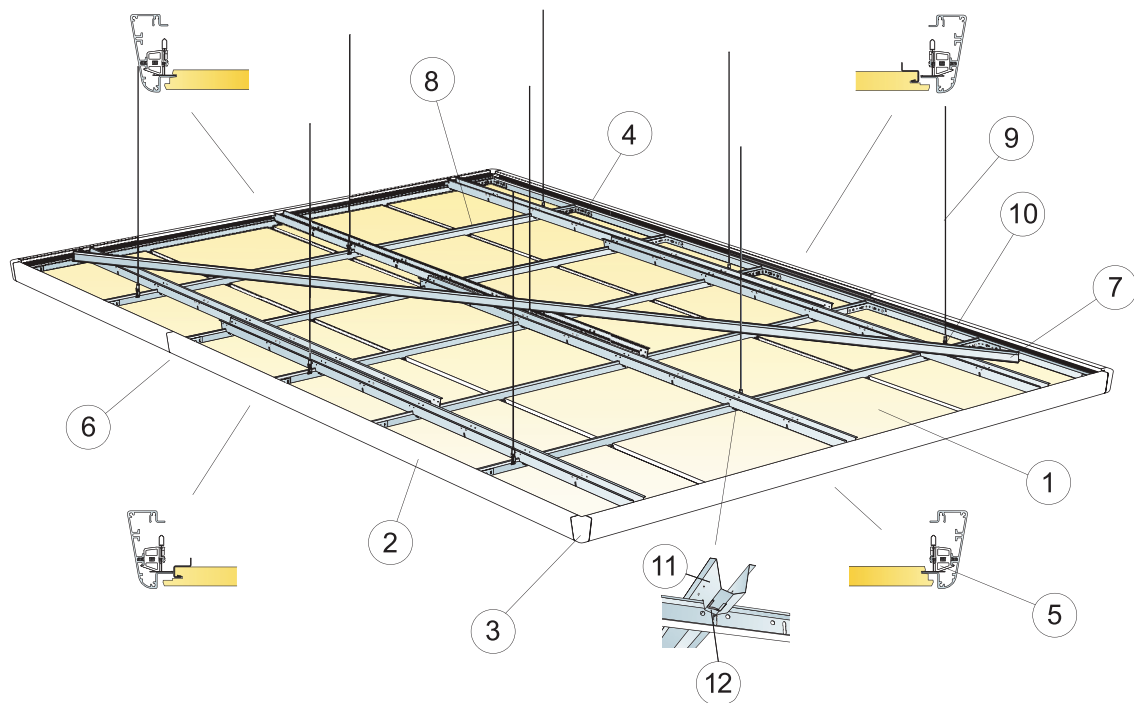

MODULARES DECKENSEGEL

mit Ecophon Focus™ Edge 500 (M210)

26

Verfügbare Formate, mm

600x600x20

1200x600x20

1200x1200x20