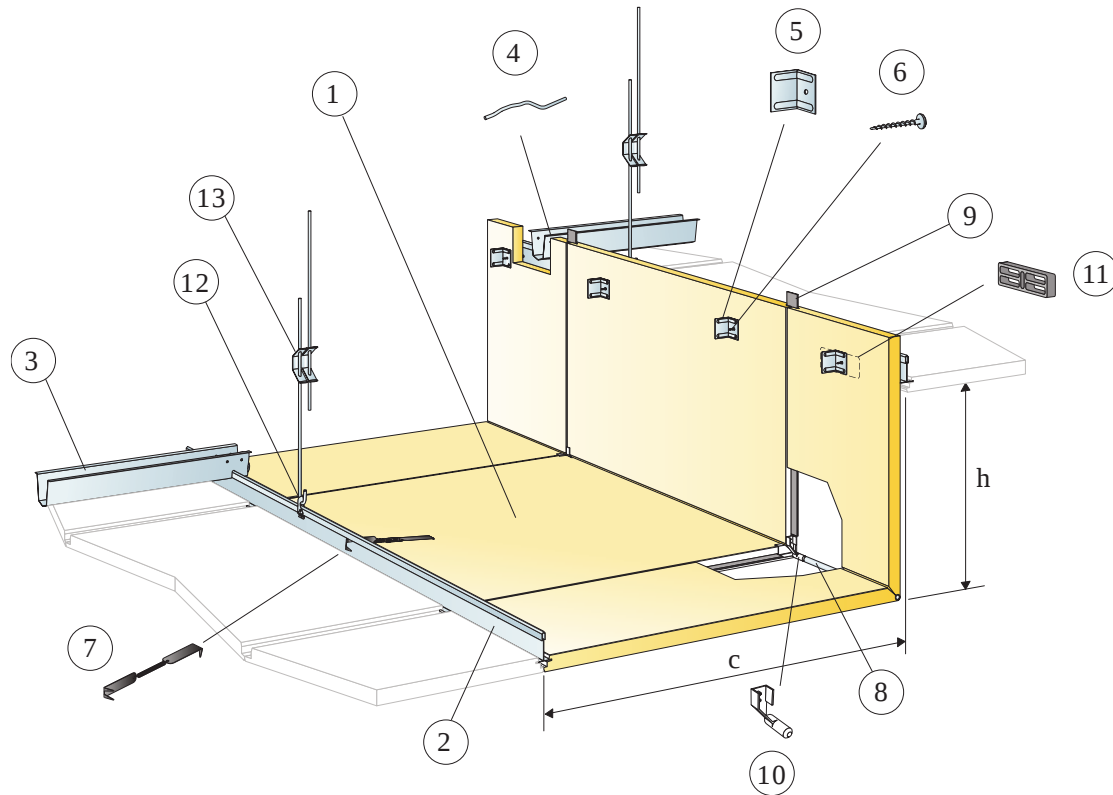

1800x600x20

2000x600x20

2400x600x20

Sonderformate auf Anfrage

Ecophon Focus™ Ds - 90 GRAD HÖHENVERSPRUNG (M613)

HÖHENVERSPRÜNGE

mit Ecophon Focus™ Fixiform Ds (M619/M620)

24