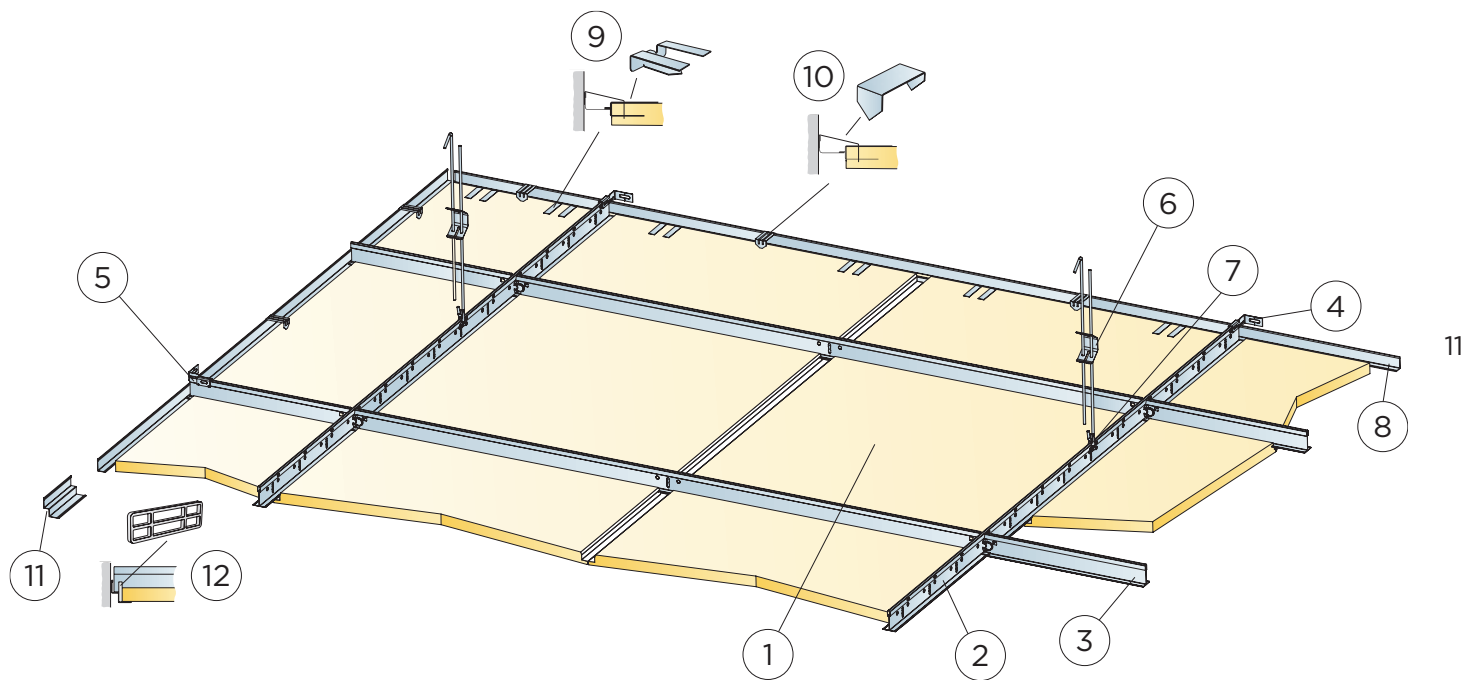

2000x600x20

2400x600x20

Sonderformate auf Anfrage

Ecophon Focus™ Ds -
ABGEHÄNGTE DECKE OHNE DISTANZPROFIL
(M583/M583DIN)

Verfügbare Formate, mm

600x600x20

625x625x20

1200x600x20

1250x625x20

1200x1200x20

1600x600x20

1800x600x20

2000x600x20

2400x600x20

Sonderformate auf Anfrage

Ecophon Focus™ Ds -
ABGEHÄNGTE DECKE MIT DISTANZPROFIL
(M581/M581DIN)