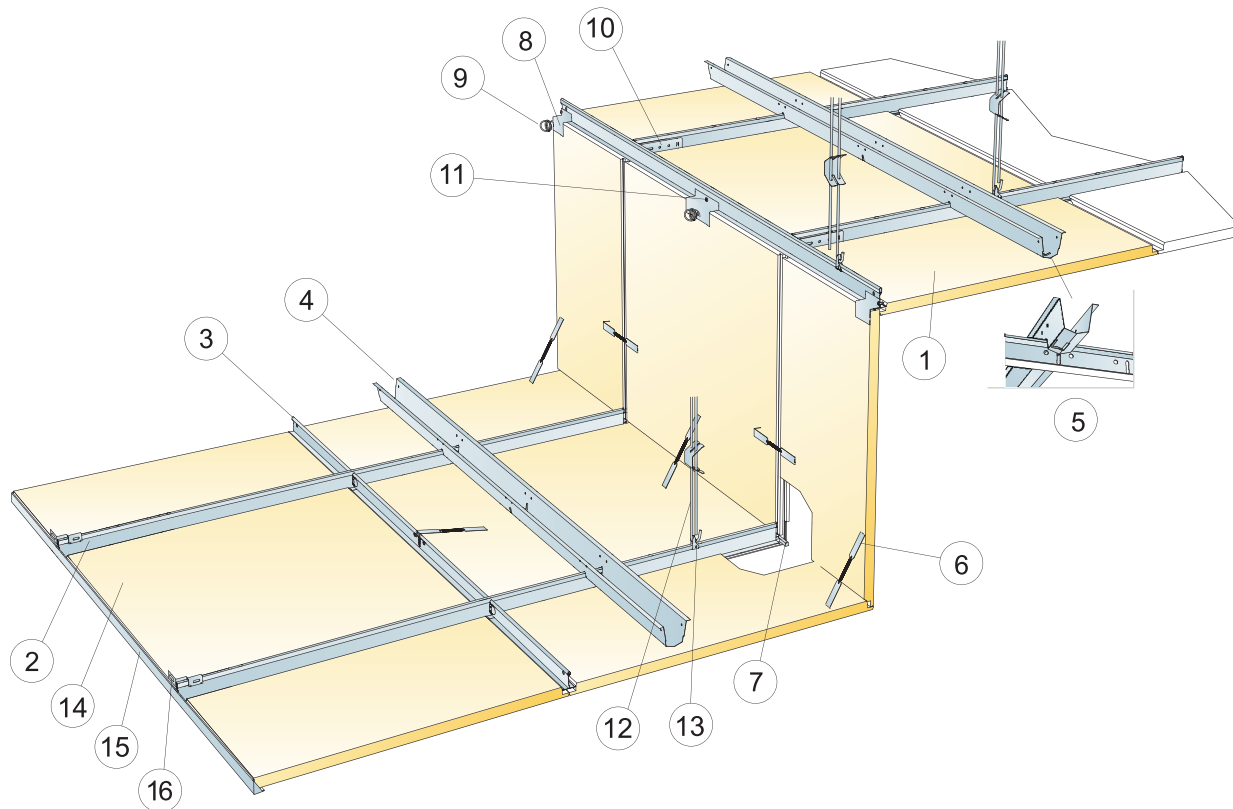

Ecophon Focus™ Ds - 90 GRAD HÖHENVERSPRUNG (M613)