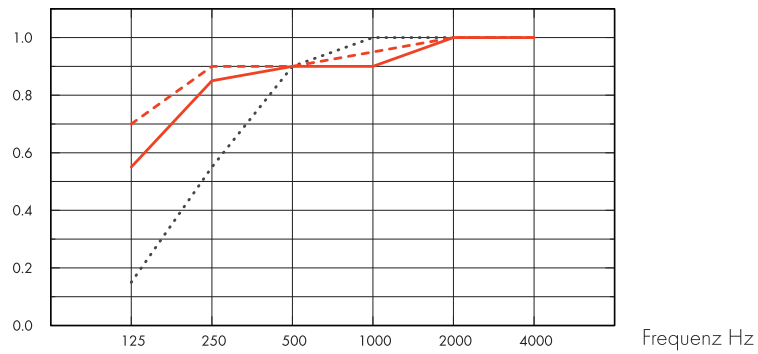

SYSTEM

-22%

~ 1,7 kg CO₂ equiv/m²

6

GERINGERE KLIMAAUSWIRKUNGEN

- Paneel **-20%** (~ 0,9 kg CO₂ equiv/m²)
- Unterkonstruktion **-26%** (~ 0,8 kg CO₂ equiv/m²)
- System **-22%** (~ 1,7 kg CO₂ equiv/m²)

Lebenszyklusstufen A1 bis C4 aus EPD, in Übereinstimmung mit ISO 14025 / EN 15804

7

Cradle to Cradle Certified®

Dieses Produkt ist Cradle to Cradle Certified® in der Zertifizierungsstufe Bronze (Standardversion 4.0).

α_p , Praktischer Absorptionsgrad

..... Focus Ds 20 mm, 65 mm o.d.s.

— Focus Ds 20 mm, 200 mm o.d.s.

- - - Focus Ds 20 mm + Extra Bass 50 mm, 200 mm o.d.s.

o.d.s. = tKh = totale Konstruktionshöhe

BESSERE RAUMAKUSTIK

BESSERE SCHALLABSORPTION:

α_w 0,95

bei tKh 200 mm

GEPRÜFTES RAUMKLIMA

10