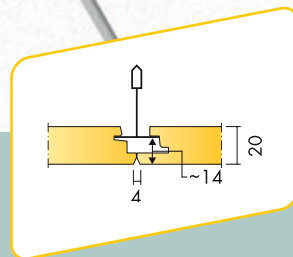

1250x625x20

1200x1200x20

1600x600x20

1800x600x20

2000x600x20

2400x600x20

Sonderformate auf Anfrage

Ecophon Focus™ Ds - **DIREKTBEFESTIGUNG** (M584/M584DIN)