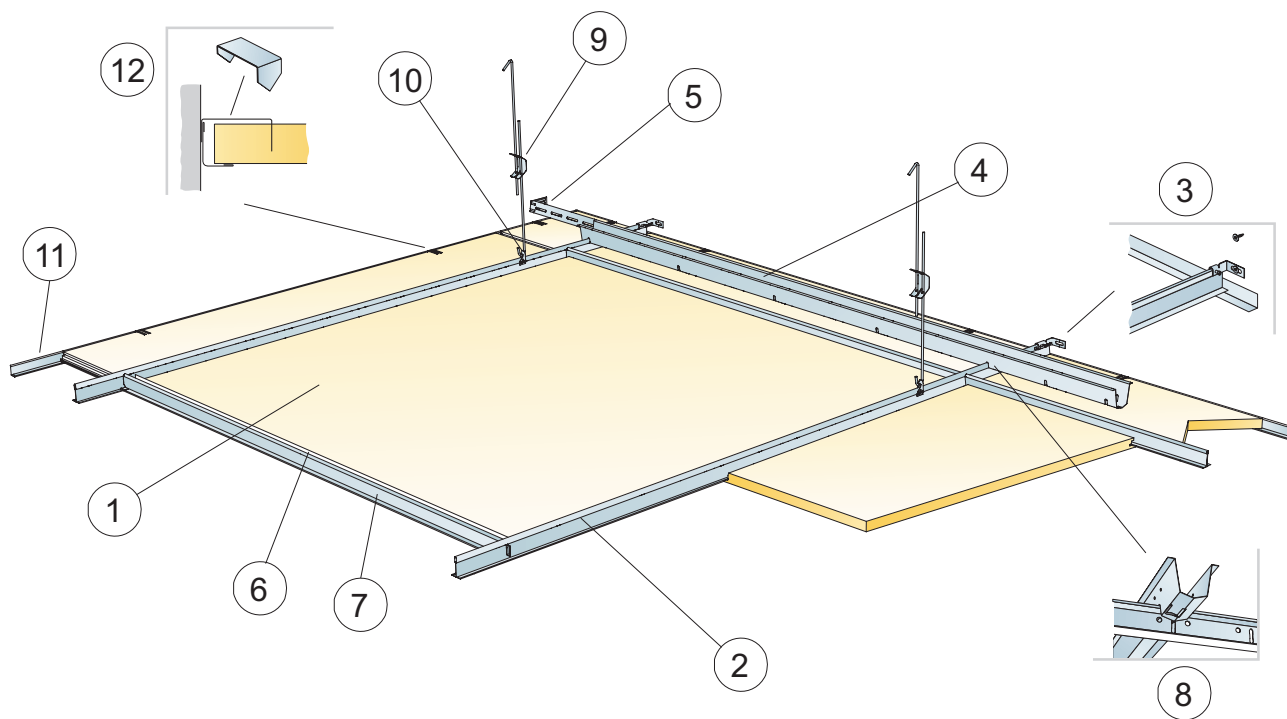

Ecophon Focus™ Ds - **GROSSFORMAT** (M582)