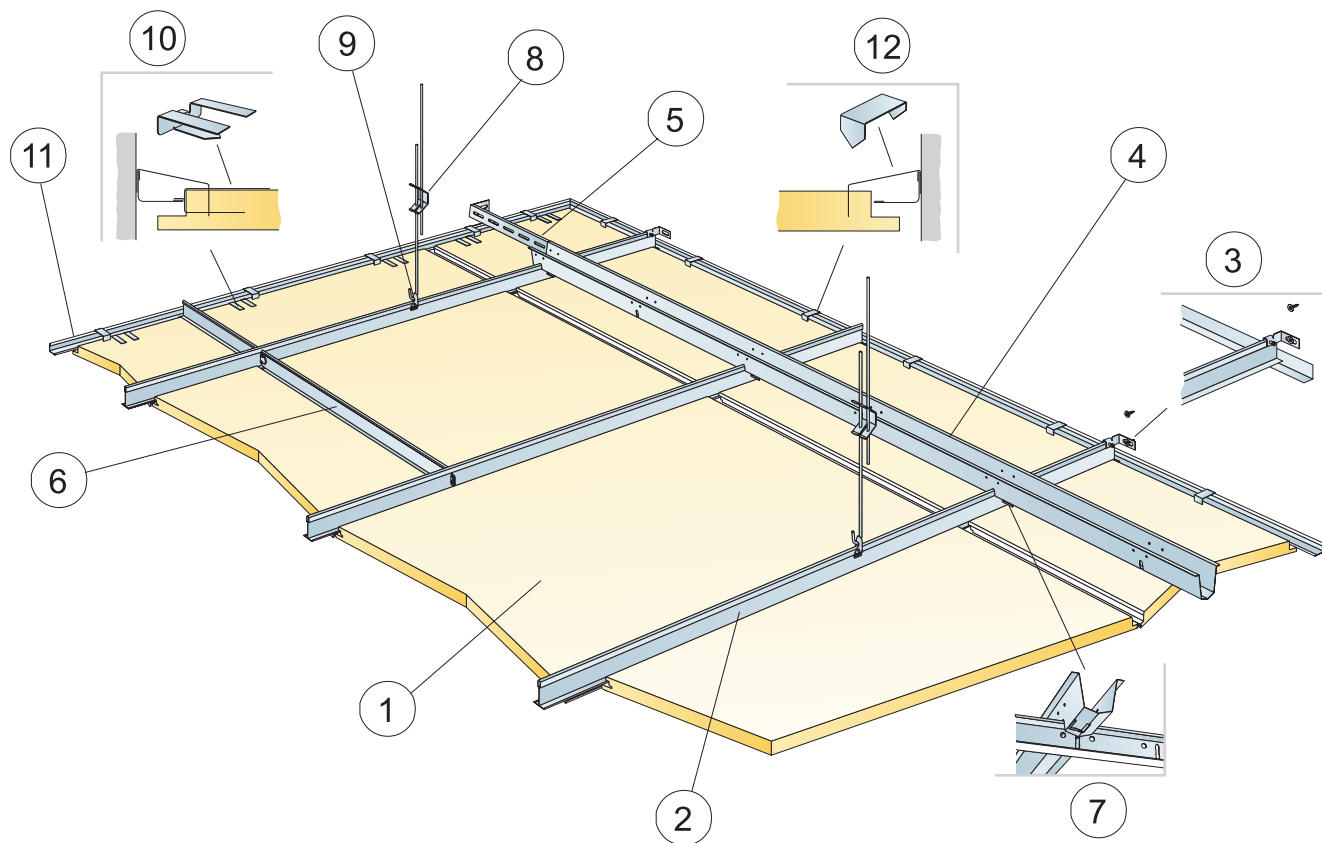

1250x625x20

1200x1200x20

1600x600x20

1800x600x20

2000x600x20

2400x600x20

Sonderformate auf Anfrage

Ecophon Focus™ Ds -
ABGEHÄNGTE DECKE MIT DISTANZPROFIL
(M581/M581DIN)