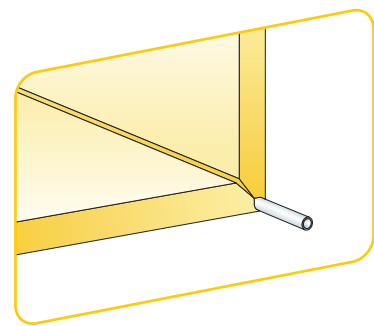

HÖHENVERSPRÜNGE

mit Ecophon Focus™ Fixiform Ds (M619/M620)

24

Verfügbare Formate, mm
1200x600x20 (M619)
1500x600x20 (M620)
1900x600x20 (M620)
2300x600x20 (M620)