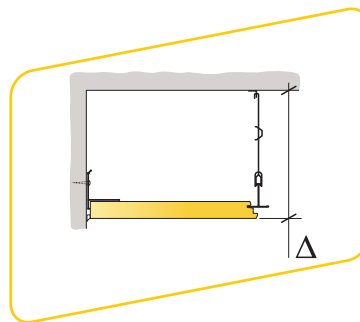

AKUSTISCH WIRKSAMER FRIES

mit Ecophon Focus™ Frieze (M239)

28

Verfügbare Formate, mm

2400x600x20

BELEUCHTUNG NAHTLOS INTEGRIERT

mit DOT, LINE und SQUARE 43

ECOPHON DOT™