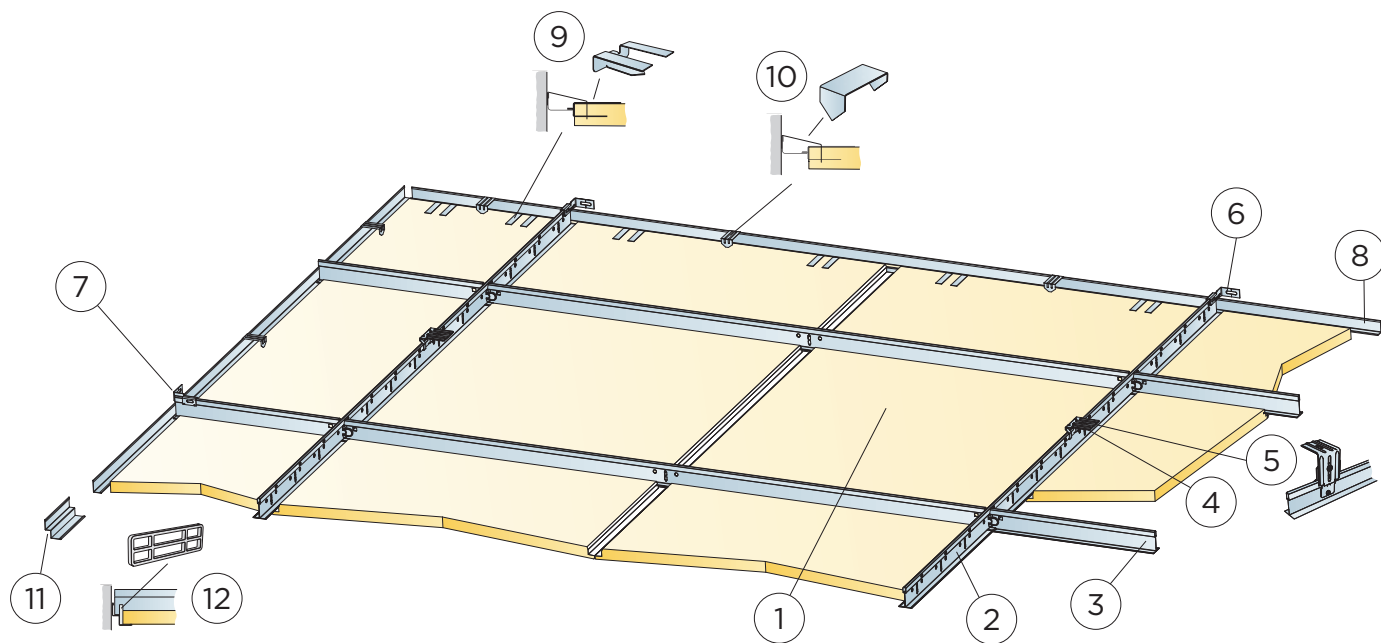

1250x625x20

1200x1200x20

1600x600x20

1800x600x20

2000x600x20

2400x600x20

Sonderformate auf Anfrage

Ecophon Focus™ Ds - **DIREKTBEFESTIGUNG** (M584/M584DIN)