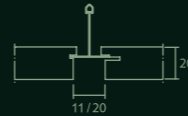

FOCUS F

Para fijación directa con tornillos, ideal para instalaciones que requieran una profundidad mínima de sistema.

FOCUS Lp

Un sistema patentado diseñado para crear largas filas en el techo, resaltando una dirección específica en la habitación.