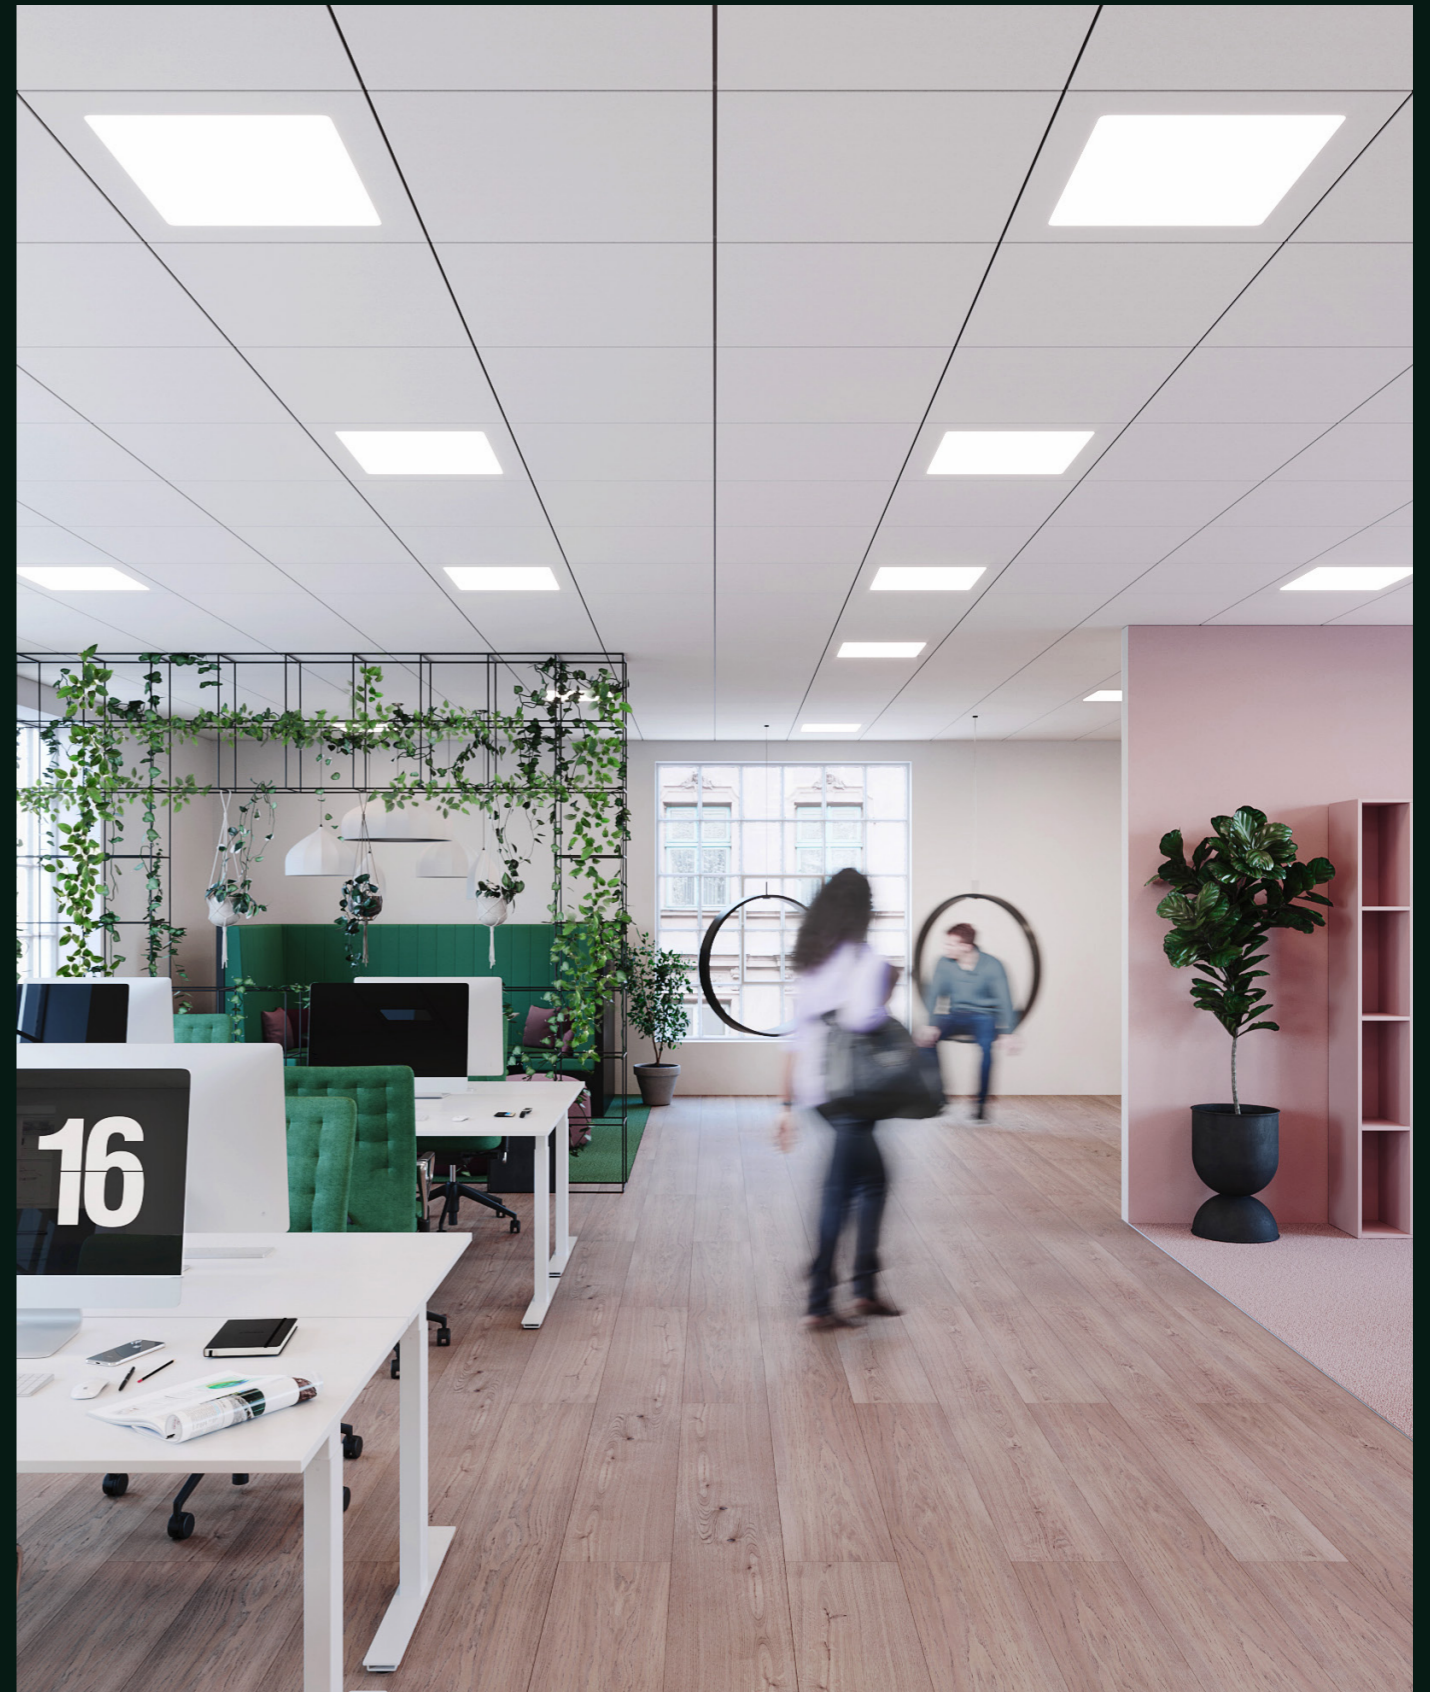

SQUARE 43

Gran confort de iluminación y bajo valor UGR.