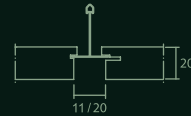

FOCUS LEVELS
Eripaksuisia levyjä, joilla voi luoda ainutlaatuisia kuvioita seinälle ja sisäkattoon.