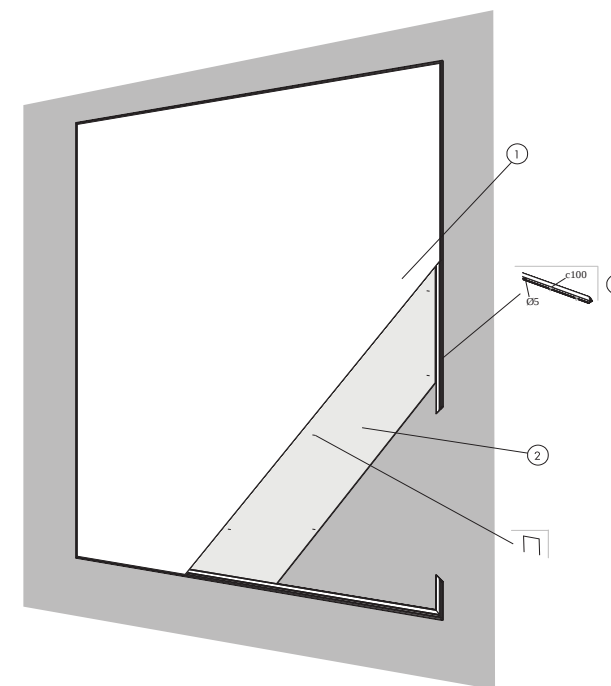

MÄÄRÄLASKELMA (POISLUKIEN HUKKA)

	Mitat, mm			
	x2000	x3000	x4000	x5100
1 Clipso 495D, 495AC tekniset kankaat	tarpeen mukaan			
2 Ali 1 - Akustiikkalevyt Clipso järjestelmään (lasivilla)	tarpeen mukaan			
Ali 2 - Akustiikkavaimentimet Clipso järjestelmään (polyesterikuitu)	tarpeen mukaan			
3 Clipso PCW profiilit	tarpeen mukaan			
Asennus- ja huoltotarvikkeet Clipso-tekisille kankailla	-	-	-	-