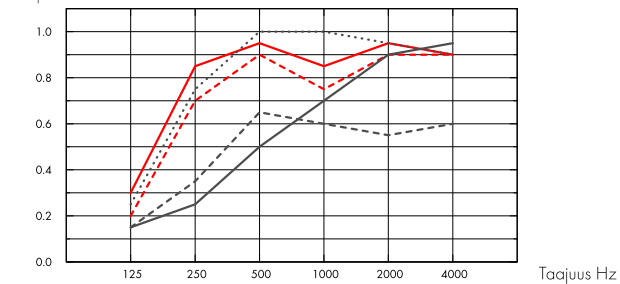

α_p , Todellinen äänenvaimennuskertoimen

— So Acoustic 495AC GW40, 200 mm o.d.s.
 So Acoustic 495AC LA50, 55mm o.d.s.
 - - - So Acoustic 495AC LA10, 10mm o.d.s.
 o.d.s = asennuksen kokonaiskorkeus

α_p , Todellinen äänenvaimennuskertoimen