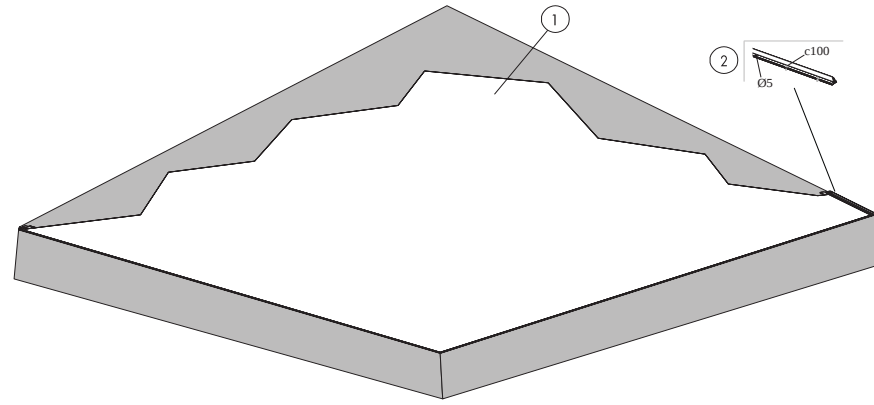

MÄÄRÄLASKELMA (POISLUKIEN HUKKA)

	Mitat, mm			
	x2000	x3000	x4000	x5100
1 Clipso 495D, 495AC tekniset kankaat	tarpeen mukaan			
2 Clipso PCC profiilit	tarpeen mukaan			
Asennus- ja huoltotarvikkeet Clipso-teknisille kankaalle				

Ecophon Clipso™ So Classic

Ecophon Clipso™ So Classic 705 S on tekstiilikangas, jossa on tasainen pinnoite ja ajaton, neutraali eleganssi. Clipso So Classic 705 S soveltuu erinomaisesti pintaverhoiluratkaisuksi niin asumis- kuin muihin tiloihin.