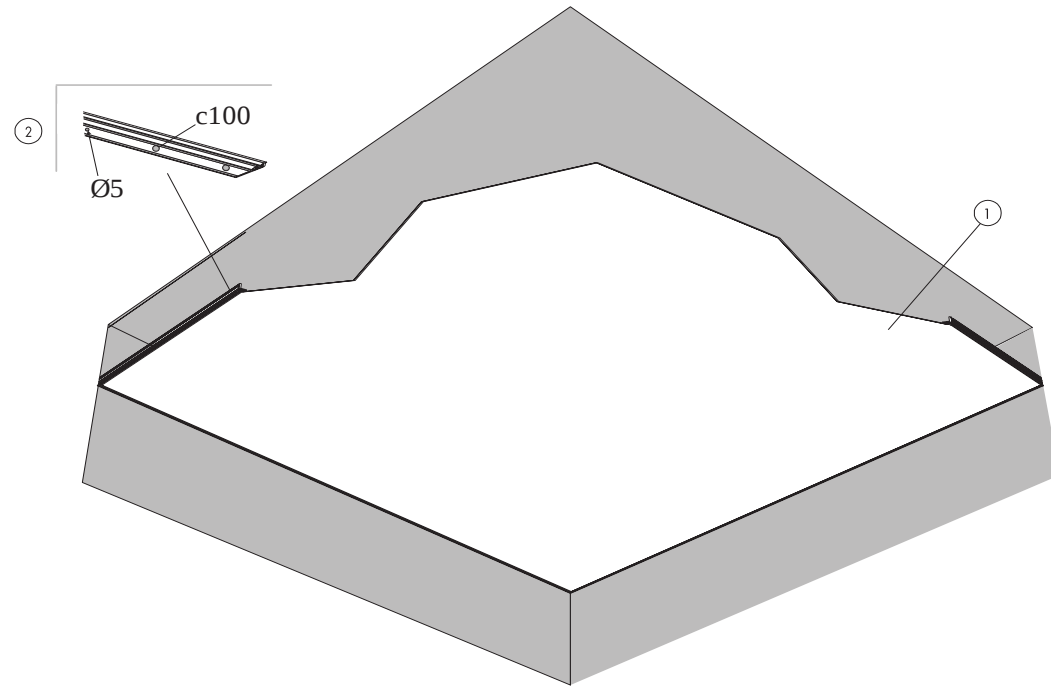

MÄÄRÄLASKELMA (POISLUKIEN HUKKA)

		Mitat, mm			
		x1500	x2000	x2500	x3000
1	Clipso 705S tekninen kangas	tarpeen mukaan			
2	Clipso PCW profiilit	tarpeen mukaan			
Asennus- ja huoltotarvikkeet Clipso-tekniisille kankaille		-	-	-	-