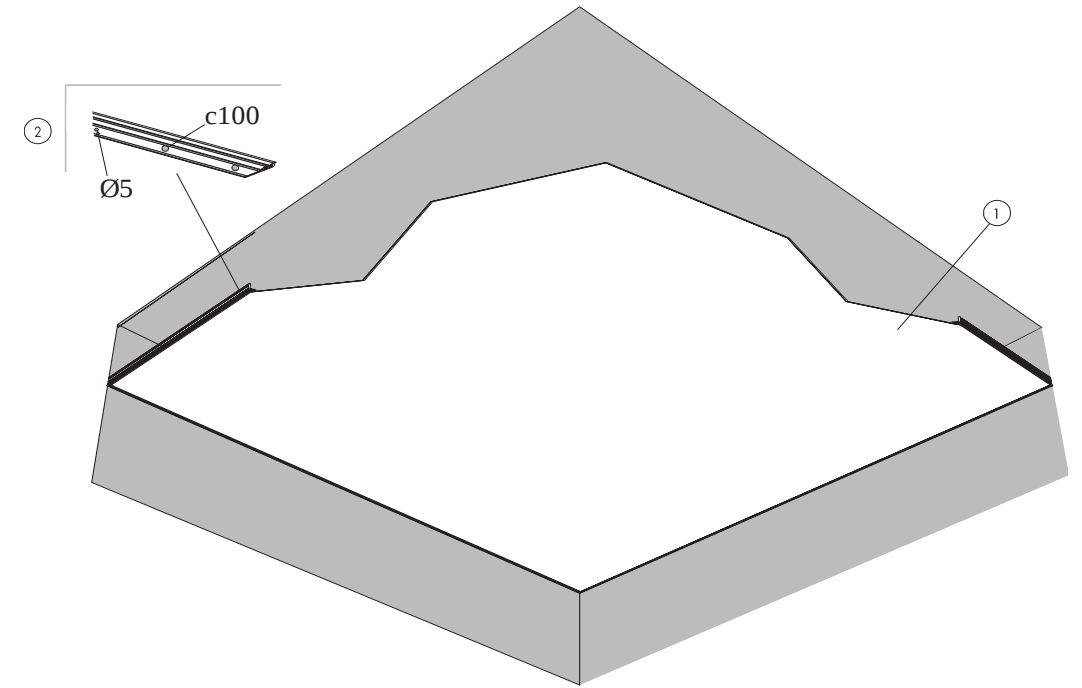

MÄÄRÄLASKELMA (POISLUKIEN HUKKA)

		Mitat, mm			
		x1500	x2000	x2500	x3000
1	Clipso 705S tekninen kangas	tarpeen mukaan			
2	Clipso PCW profiilit	tarpeen mukaan			
Asennus- ja huoltotarvikkeet Clipso-tekniisille kankaille		-	-	-	-