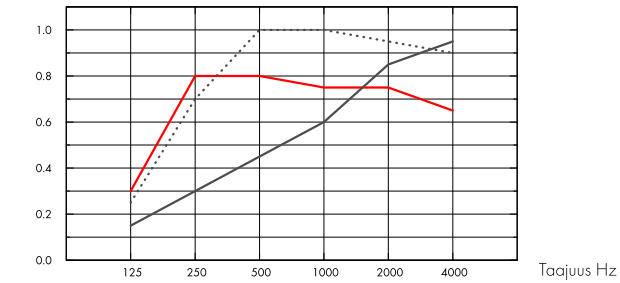

α_p , Todellinen äänenvaimennuskertoimen

— So Acoustic 495AC GW40, 200 mm o.d.s.
 So Acoustic 495AC LA50, 55mm o.d.s.
 - - - So Acoustic 495AC LA10, 10mm o.d.s.
 o.d.s = asennuksen kokonaiskorkeus

α_p , Todellinen äänenvaimennuskertoimen