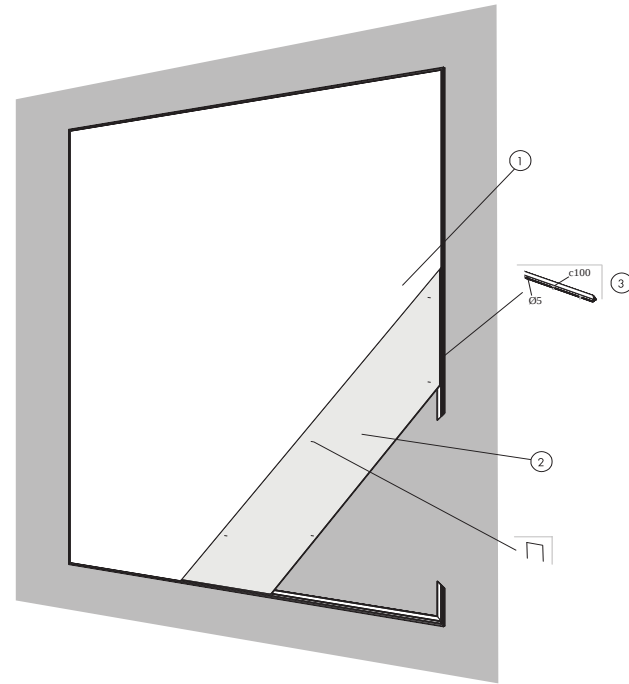

MÄÄRÄLASKELMA (POISLUKIEN HUKKA)

	Mitat, mm			
	x1500	x2000	x2500	x3000
1 Clipso 705S tekninen kangas	tarpeen mukaan			
2 Seinävaimentimet Clipso-tekisille kankaille	tarpeen mukaan			
3 Clipso PCC profiilit	tarpeen mukaan			
Asennus- ja huoltotarvikkeet Clipso-tekisille kankaille	-	-	-	-