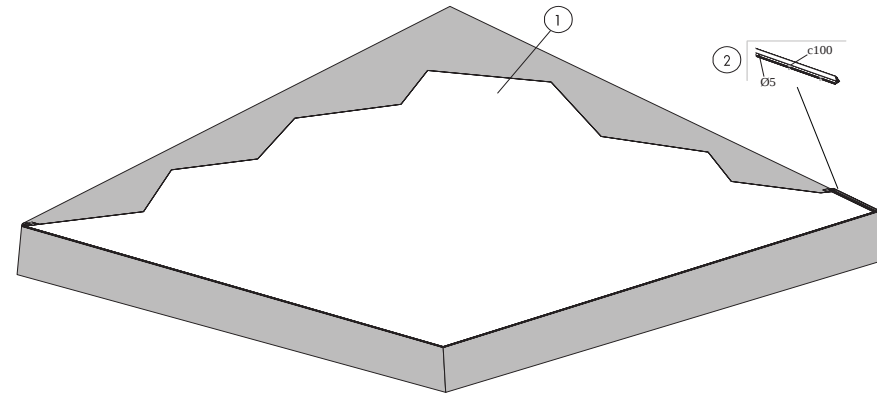

MÄÄRÄLASKELMA (POISLUKIEN HUKKA)

	Mitat, mm			
	x1500	x2000	x2500	x3000
1 Clipso 705S tekninen kangas	tarpeen mukaan			
2 Clipso PCC profiilit	tarpeen mukaan			
Asennus- ja huoltotarvikkeet Clipso-teknisille kankaille	-	-	-	-