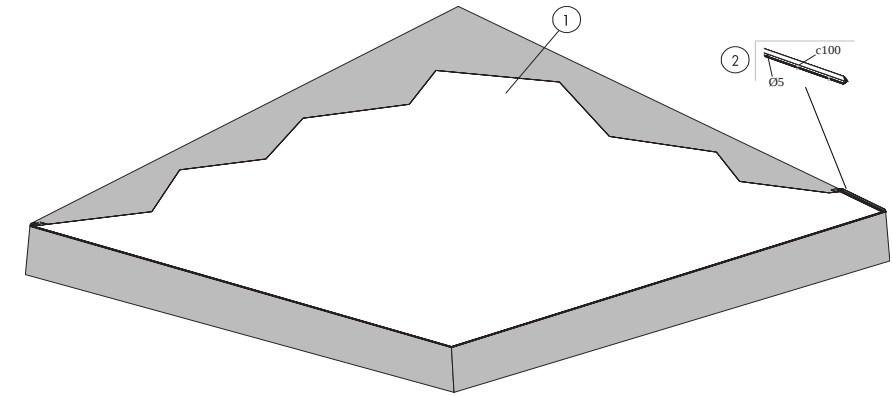

MÄÄRÄLASKELMA (POISLUKIEN HUKKA)

	Mitat, mm			
	x3500	x4000	x4500	x5100
1 Clipso 705S tekninen kangas	tarpeen mukaan			
2 Clipso PCC profiilit	tarpeen mukaan			
Asennus- ja huoltotarvikkeet Clipso-teknisille kankaille	-	-	-	-