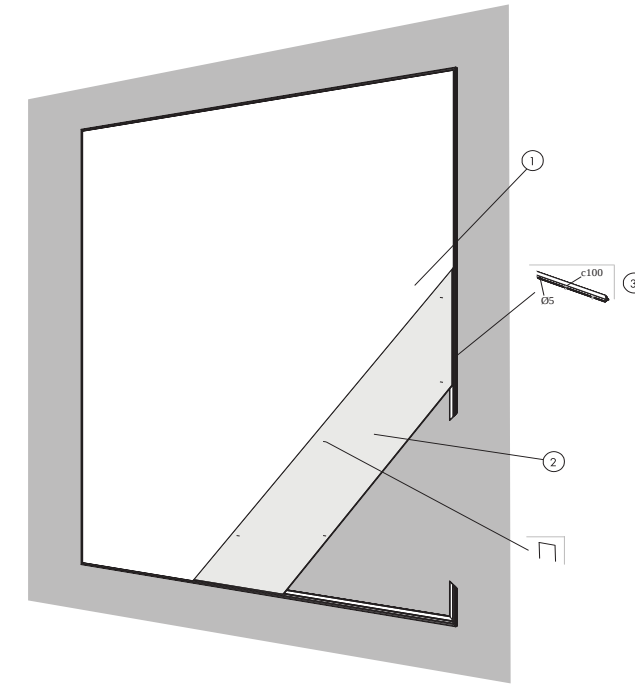

MÄÄRÄLASKELMA (POISLUKIEN HUKKA)

	Mitat, mm			
	x3500	x4000	x4500	x5100
1 Clipso 705S tekninen kangas	tarpeen mukaan			
2 Seinävaimentimet Clipso-tekisille kankaille	tarpeen mukaan			
3 Clipso PCC profiilit	tarpeen mukaan			
Asennus- ja huoltotarvikkeet Clipso-tekisille kankaille	-	-	-	-