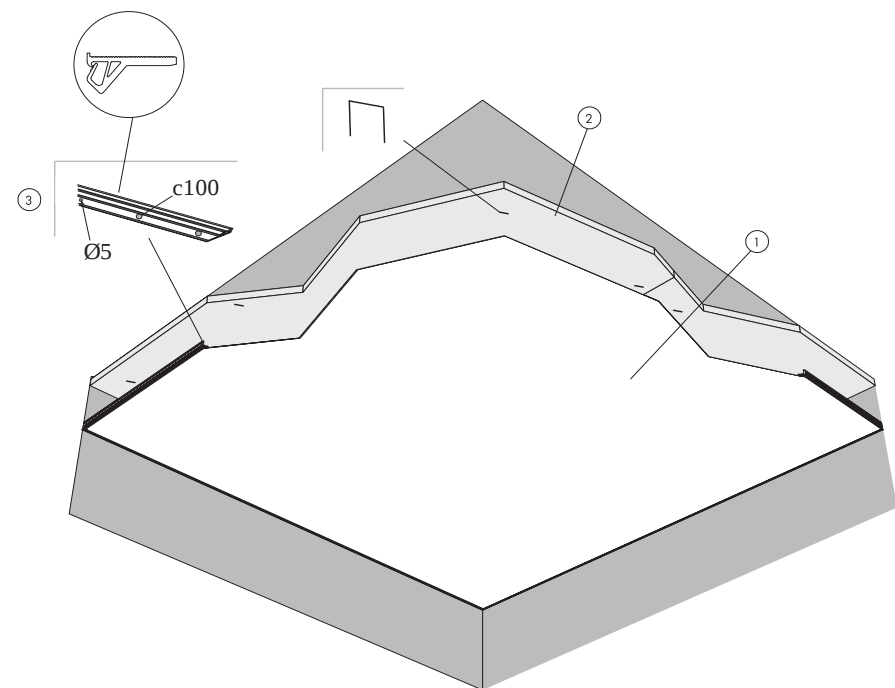

MÄÄRÄLASKELMA (POISLUKIEN HUKKA)

	Mitat, mm			
	x2000	x3000	x4000	x5100
1 Clipso 495D, 495AC tekniset kankaat	tarpeen mukaan			
2 Ali 1 - Akustiikkalevyt Clipso järjestelmään (lasivilla)	tarpeen mukaan			
Ali 2 - Akustiikkavaimentimet Clipso järjestelmään (polyesterikuitu)	tarpeen mukaan			
3 Clipso PCW profiilit	tarpeen mukaan			
Asennus- ja huoltotarvikkeet Clipso-tekisille kankailla	-	-	-	-