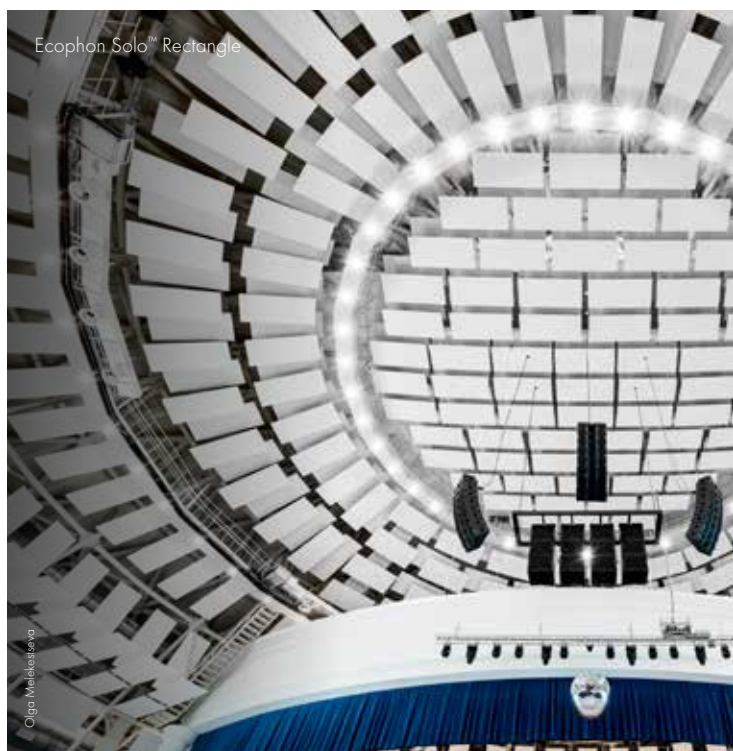

Ecophon Solo™ Rectangle

Olga Malokasava