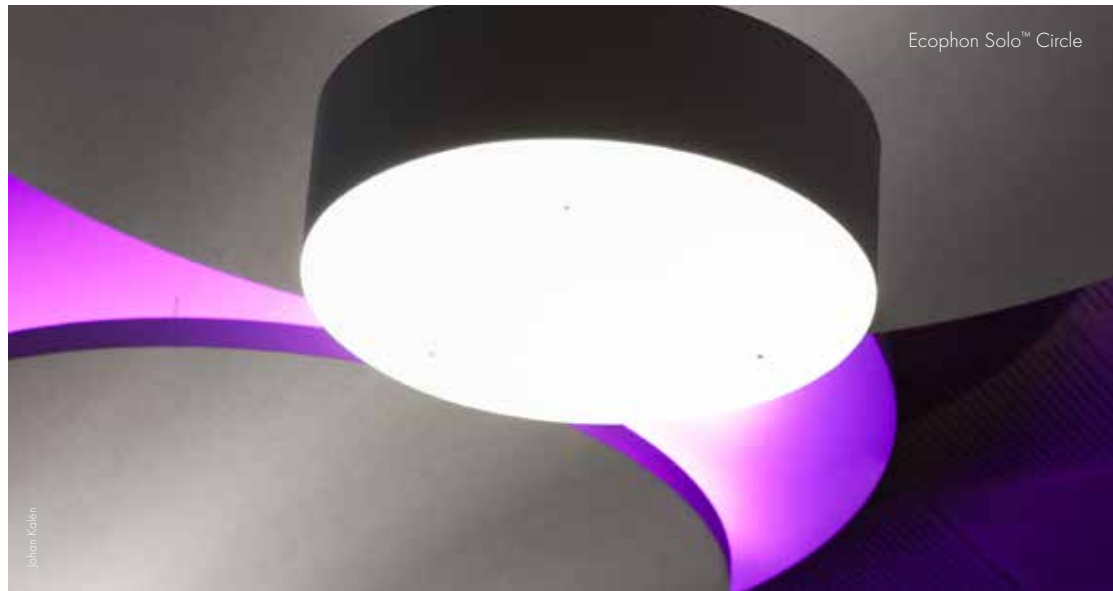

Ecophon Solo™ Circle

John Koels