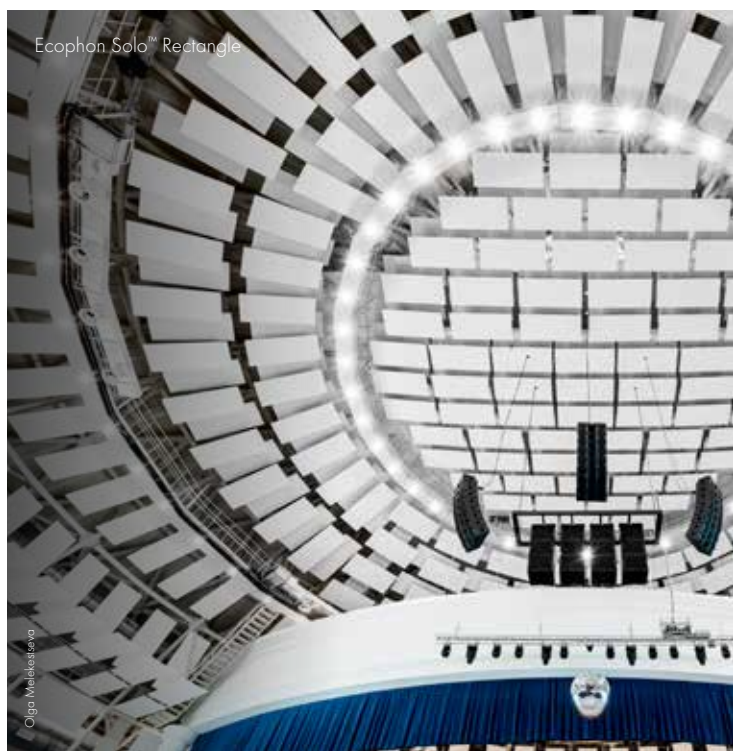

Ecophon Solo™ Rectangle

Olga Melnikova