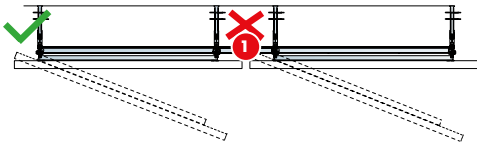

Moduļi paneļu kombinācija

Piezīme:

40 mm ($g=40$) distance starp paneļiem var tikt palielināta par 100 mm ($g+100xn$); intervāli ir štancēti Connect Nesošajā līstē.

Moduļi

atveramie jeb revīzijas paneli

Modulārais izmērs, moduļi	Biezums	Precīzs (paneļa) izmērs	Connect Panel Cross Bar (šķērslīste)		Maksimālais paneļu skaits vienā līnijā, kurus vienlaikus var atvērt	
			Modulārais garums	Precīzs (līstes) garums		
600x1200 mm	40 mm	560x1160 mm	900 mm	910 mm	3	
1200x600 mm	40 mm	1160x560 mm	300 mm	310 mm	3	
600x2400 mm	40 mm	560x2360 mm	900 mm	910 mm	0	
2400x600 mm	40 mm	2360x560 mm	300 mm	310 mm	3	
1200x1200 mm	40 mm	1160x1160 mm	900 mm	910 mm	2	
2400x1200	40 mm	2360x1160 mm	900 mm	910 mm	1	

Moduļi kā izvietot iekares detaļas

Moduļi iespējama lūkas funkcija

Piezīme:

Paneļus nevar atvērt vietā, kur atrodas Connect Cross Tee šķērslīste L=300

Moduļi

Connect Cross Tee L=300 uzstādīšana

Sekojošie attēli rāda, kur moduļi tiek uzstādīti Connect Cross Tee 300 šķērslīstē. Connect Cross Tee 300 ir iezīmēta ar **1**.

600x1200 mm modulis ar Connect Panel Cross Bar 910 šķērslīsti

1200x600 modulis ar Connect Panel Cross Bar 310 šķērslīsti

600x2400 modulis ar Connect Panel Cross Bar 910 šķērslisti

2400x600 modulis ar Connect Panel Cross Bar 310 šķērslisti