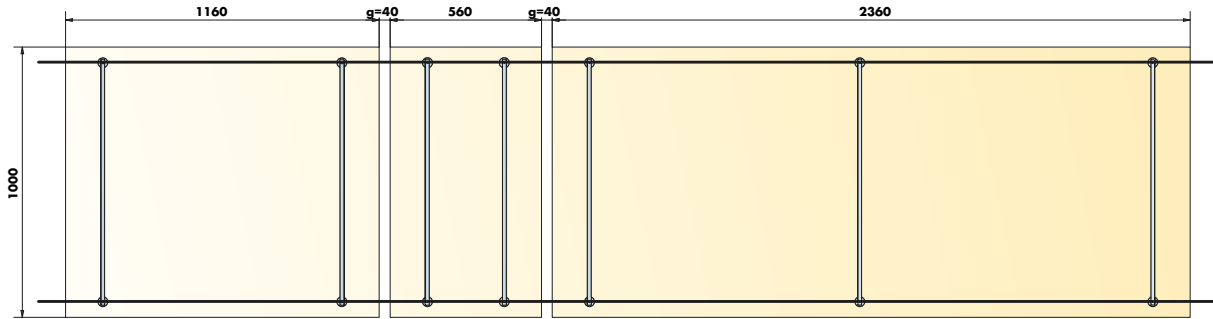

600x1200 mm modulis ar Connect Panel Cross Bar 910 šķērslīsti

1200x600 modulis ar Connect Panel Cross Bar 310 šķērslīsti

600x2400 modulis ar Connect Panel Cross Bar 910 šķērslisti

2400x600 modulis ar Connect Panel Cross Bar 310 šķērslisti

1200x1200 modulis ar Connect Panel Cross Bar 910 šķērslīsti

2400x1200 modulis ar Connect Panel Cross Bar 910 šķērslīsti

Rindas

paneļu izmēri

Modulārais izmērs, rindas	Biezums	Precīzs (paneļa) izmērs	Virziens	Connect Panel Cross Bar (šķērslīste)	
				Modulārais garums	Precīzs (līstes) garums
600x1040 mm	40 mm	560x1000 mm		900 mm	910 mm
1200x1040 mm	40 mm	1160x1000 mm		900 mm	910 mm
2400x1040 mm	40 mm	2340x1000 mm		900 mm	910 mm

Rindas paneļu kombinācija

Piezīme:

40 mm ($g=40$) distance starp paneļiem var tikt palielināta par 100 mm ($g+100xn$); intervāli ir štancēti Connect Nesošajā līstē.

Rindas

atveramie jeb revīzijas paneļi

Modulārais izmērs, rindas	Biezums	Precīzs (paneļa) izmērs	Connect Panel Cross Bar (šķērslīste)		Maksimālais paneļu skaits vienā līnijā, kurus vienlaikus var atvērt	
			Modulārais garums	Precīzs (līstes) garums		
600x1040 mm	40 mm	560x1000 mm	900 mm	910 mm	3	
1200x1040 mm	40 mm	1160x1000 mm	900 mm	910 mm	2	
2400x1040 mm	40 mm	2340x1000 mm	900 mm	910 mm	1	