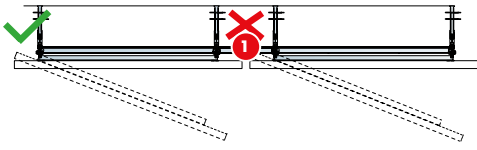

Moduļi kā izvietot iekares detaļas

Moduļi iespējama lūkas funkcija

Piezīme:

Paneļus nevar atvērt vietā, kur atrodas Connect Cross Tee šķērslīste L=300

Moduļi

Connect Cross Tee L=300 uzstādīšana

Sekojošie attēli rāda, kur moduļi tiek uzstādīti Connect Cross Tee 300 šķērslīstē. Connect Cross Tee 300 ir iezīmēta ar **1**.

600x1200 mm modulis ar Connect Panel Cross Bar 910 šķērslīsti

1200x600 modulis ar Connect Panel Cross Bar 310 šķērslīsti

600x2400 modulis ar Connect Panel Cross Bar 910 šķērslisti

2400x600 modulis ar Connect Panel Cross Bar 310 šķērslisti

1200x1200 modulis ar Connect Panel Cross Bar 910 šķērslīsti

2400x1200 modulis ar Connect Panel Cross Bar 910 šķērslīsti

Rindas

paneļu izmēri

Modulārais izmērs, rindas	Biezums	Precīzs (paneļa) izmērs	Virziens	Connect Panel Cross Bar (šķērslīste)	
				Modulārais garums	Precīzs (līstes) garums
600x1040 mm	40 mm	560x1000 mm		900 mm	910 mm
1200x1040 mm	40 mm	1160x1000 mm		900 mm	910 mm
2400x1040 mm	40 mm	2340x1000 mm		900 mm	910 mm