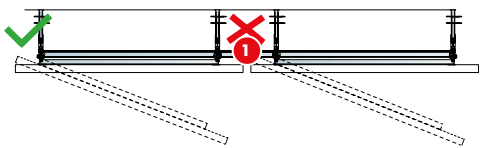

Moduļi kā izvietot iekares detaļas

Moduļi iespējama lūkas funkcija

Piezīme:

Paneļus nevar atvērt vietā, kur atrodas Connect Cross Tee šķērslīste L=300

Moduļi

Connect Cross Tee L=300 uzstādīšana

Sekojošie attēli rāda, kur moduļi tiek uzstādīti Connect Cross Tee 300 šķērslīstē. Connect Cross Tee 300 ir iezīmēta ar **1**.

600x1200 mm modulis ar Connect Panel Cross Bar 910 šķērslīsti

1200x600 modulis ar Connect Panel Cross Bar 310 šķērslīsti

600x2400 modulis ar Connect Panel Cross Bar 910 šķērslisti

2400x600 modulis ar Connect Panel Cross Bar 310 šķērslisti

1200x1200 modulis ar Connect Panel Cross Bar 910 šķērslīsti

2400x1200 modulis ar Connect Panel Cross Bar 910 šķērslīsti

Rindas

paneļu izmēri

Modulārais izmērs, rindas	Biezums	Precīzs (paneļa) izmērs	Virziens	Connect Panel Cross Bar (šķērslīste)	
				Modulārais garums	Precīzs (līstes) garums
600x1040 mm	40 mm	560x1000 mm		900 mm	910 mm
1200x1040 mm	40 mm	1160x1000 mm		900 mm	910 mm
2400x1040 mm	40 mm	2340x1000 mm		900 mm	910 mm