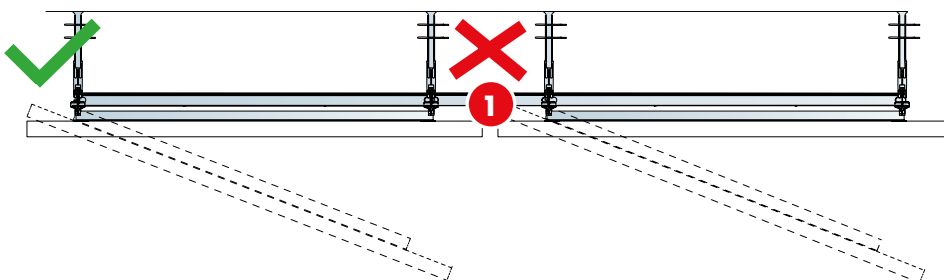

© Ecophon Grupa 2020
Ideja un izkārtojums: Saint-Gobain Ecophon. Vāks: Citat, IBL/Studio-e.se

Moduļi

paneļu izmēri un uzstādīšanas virzieni

Modulārais izmērs, moduļi	Biezums	Precīzs (paneļa) izmērs	Virziens	Connect Panel Cross Bar (šķērslīste)	
				Modulārais garums	Precīzs (līstes) garums
600x1200 mm	40 mm	560x1160 mm		900 mm	910 mm
1200x600 mm	40 mm	1160x560 mm		300 mm	310 mm
600x2400 mm	40 mm	560x2360 mm		900 mm	910 mm
2400x600 mm	40 mm	2360x560 mm		300 mm	310 mm
1200x1200 mm	40 mm	1160x1160 mm		900 mm	910 mm
2400x1200	40 mm	2360x1160 mm		900 mm	910 mm

Moduļi paneļu kombinācija

Piezīme:

40 mm ($g=40$) distance starp paneļiem var tikt palielināta par 100 mm ($g+100xn$); intervāli ir štancēti Connect Nesošajā līstē.

Moduļi

atveramie jeb revīzijas paneli

Modulārais izmērs, moduļi	Biezums	Precīzs (paneļa) izmērs	Connect Panel Cross Bar (šķērslīste)		Maksimālais paneļu skaits vienā līnijā, kurus vienlaikus var atvērt	
			Modulārais garums	Precīzs (līstes) garums		
600x1200 mm	40 mm	560x1160 mm	900 mm	910 mm	3	
1200x600 mm	40 mm	1160x560 mm	300 mm	310 mm	3	
600x2400 mm	40 mm	560x2360 mm	900 mm	910 mm	0	
2400x600 mm	40 mm	2360x560 mm	300 mm	310 mm	3	
1200x1200 mm	40 mm	1160x1160 mm	900 mm	910 mm	2	
2400x1200	40 mm	2360x1160 mm	900 mm	910 mm	1	

Moduļi kā izvietot iekares detaļas

Moduļi iespējama lūkas funkcija

Piezīme:

Paneļus nevar atvērt vietā, kur atrodas Connect Cross Tee šķērslīste L=300

Moduļi

Connect Cross Tee L=300 uzstādīšana

Sekojošie attēli rāda, kur moduļi tiek uzstādīti Connect Cross Tee 300 šķērslīstē. Connect Cross Tee 300 ir iezīmēta ar **1**.