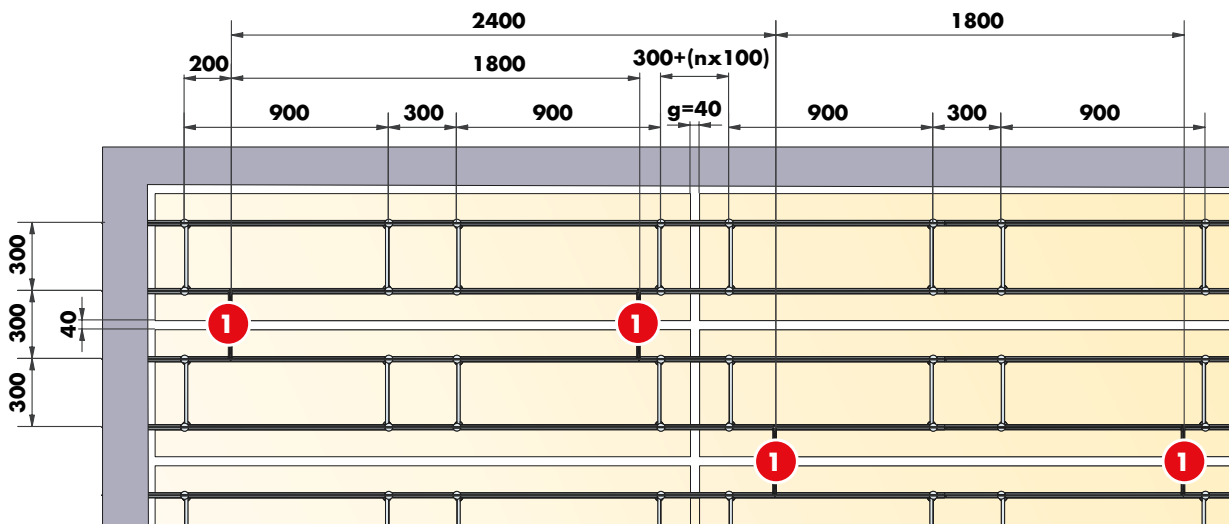

Moduļi paneļu kombinācija

Piezīme:

40 mm ($g=40$) distance starp paneļiem var tikt palielināta par 100 mm ($g+100xn$); intervāli ir štancēti Connect Nesošajā līstē.

Moduļi

atveramie jeb revīzijas paneli

Modulārais izmērs, moduļi	Biezums	Precīzs (paneļa) izmērs	Connect Panel Cross Bar (šķērslīste)		Maksimālais paneļu skaits vienā līnijā, kurus vienlaikus var atvērt	
			Modulārais garums	Precīzs (līstes) garums		
600x1200 mm	40 mm	560x1160 mm	900 mm	910 mm	3	
1200x600 mm	40 mm	1160x560 mm	300 mm	310 mm	3	
600x2400 mm	40 mm	560x2360 mm	900 mm	910 mm	0	
2400x600 mm	40 mm	2360x560 mm	300 mm	310 mm	3	
1200x1200 mm	40 mm	1160x1160 mm	900 mm	910 mm	2	
2400x1200	40 mm	2360x1160 mm	900 mm	910 mm	1	

600x1200 mm modulis ar Connect Panel Cross Bar 910 šķērslīsti

1200x600 modulis ar Connect Panel Cross Bar 310 šķērslīsti

600x2400 modulis ar Connect Panel Cross Bar 910 šķērslisti

2400x600 modulis ar Connect Panel Cross Bar 310 šķērslisti

1200x1200 modulis ar Connect Panel Cross Bar 910 šķērslīsti

2400x1200 modulis ar Connect Panel Cross Bar 910 šķērslīsti

Rindas

paneļu izmēri

Modulārais izmērs, rindas	Biezums	Precīzs (paneļa) izmērs	Virziens	Connect Panel Cross Bar (šķērslīste)	
				Modulārais garums	Precīzs (līstes) garums
600x1040 mm	40 mm	560x1000 mm		900 mm	910 mm
1200x1040 mm	40 mm	1160x1000 mm		900 mm	910 mm
2400x1040 mm	40 mm	2340x1000 mm		900 mm	910 mm

Rindas paneļu kombinācija

Piezīme:

40 mm ($g=40$) distance starp paneļiem var tikt palielināta par 100 mm ($g+100xn$); intervāli ir štancēti Connect Nesošajā līstē.

Rindas

atveramie jeb revīzijas paneļi

Modulārais izmērs, rindas	Biezums	Precīzs (paneļa) izmērs	Connect Panel Cross Bar (šķērslīste)		Maksimālais paneļu skaits vienā līnijā, kurus vienlaikus var atvērt	
			Modulārais garums	Precīzs (līstes) garums		
600x1040 mm	40 mm	560x1000 mm	900 mm	910 mm	3	
1200x1040 mm	40 mm	1160x1000 mm	900 mm	910 mm	2	
2400x1040 mm	40 mm	2340x1000 mm	900 mm	910 mm	1	