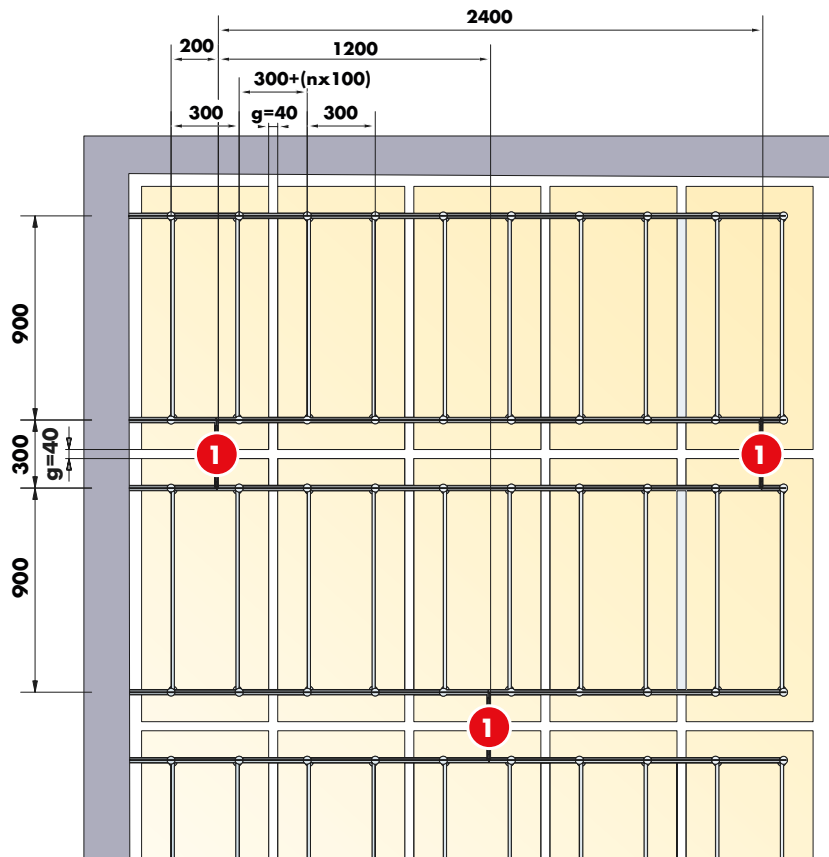

600x1200 mm modulis ar Connect Panel Cross Bar 910 šķērslīsti