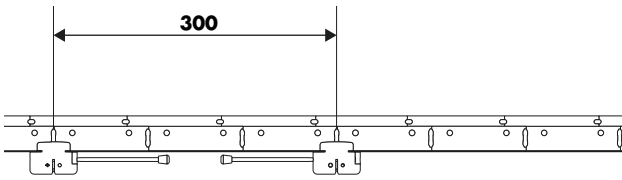

600x1200 mm modulis ar Connect Panel Cross Bar 910 šķērslīsti

1200x600 modulis ar Connect Panel Cross Bar 310 šķērslīsti

600x2400 modulis ar Connect Panel Cross Bar 910 šķērslisti

2400x600 modulis ar Connect Panel Cross Bar 310 šķērslisti

1200x1200 modulis ar Connect Panel Cross Bar 910 šķērslīsti

2400x1200 modulis ar Connect Panel Cross Bar 910 šķērslīsti

Rindas

paneļu izmēri

Modulārais izmērs, rindas	Biezums	Precīzs (paneļa) izmērs	Virziens	Connect Panel Cross Bar (šķērslīste)	
				Modulārais garums	Precīzs (līstes) garums
600x1040 mm	40 mm	560x1000 mm		900 mm	910 mm
1200x1040 mm	40 mm	1160x1000 mm		900 mm	910 mm
2400x1040 mm	40 mm	2340x1000 mm		900 mm	910 mm

Rindas paneļu kombinācija

Piezīme:

40 mm ($g=40$) distance starp paneļiem var tikt palielināta par 100 mm ($g+100xn$); intervāli ir štancēti Connect Nesošajā līstē.

Rindas

atveramie jeb revīzijas paneļi

Modulārais izmērs, rindas	Biezums	Precīzs (paneļa) izmērs	Connect Panel Cross Bar (šķērslīste)		Maksimālais paneļu skaits vienā līnijā, kurus vienlaikus var atvērt	
			Modulārais garums	Precīzs (līstes) garums		
600x1040 mm	40 mm	560x1000 mm	900 mm	910 mm	3	
1200x1040 mm	40 mm	1160x1000 mm	900 mm	910 mm	2	
2400x1040 mm	40 mm	2340x1000 mm	900 mm	910 mm	1	