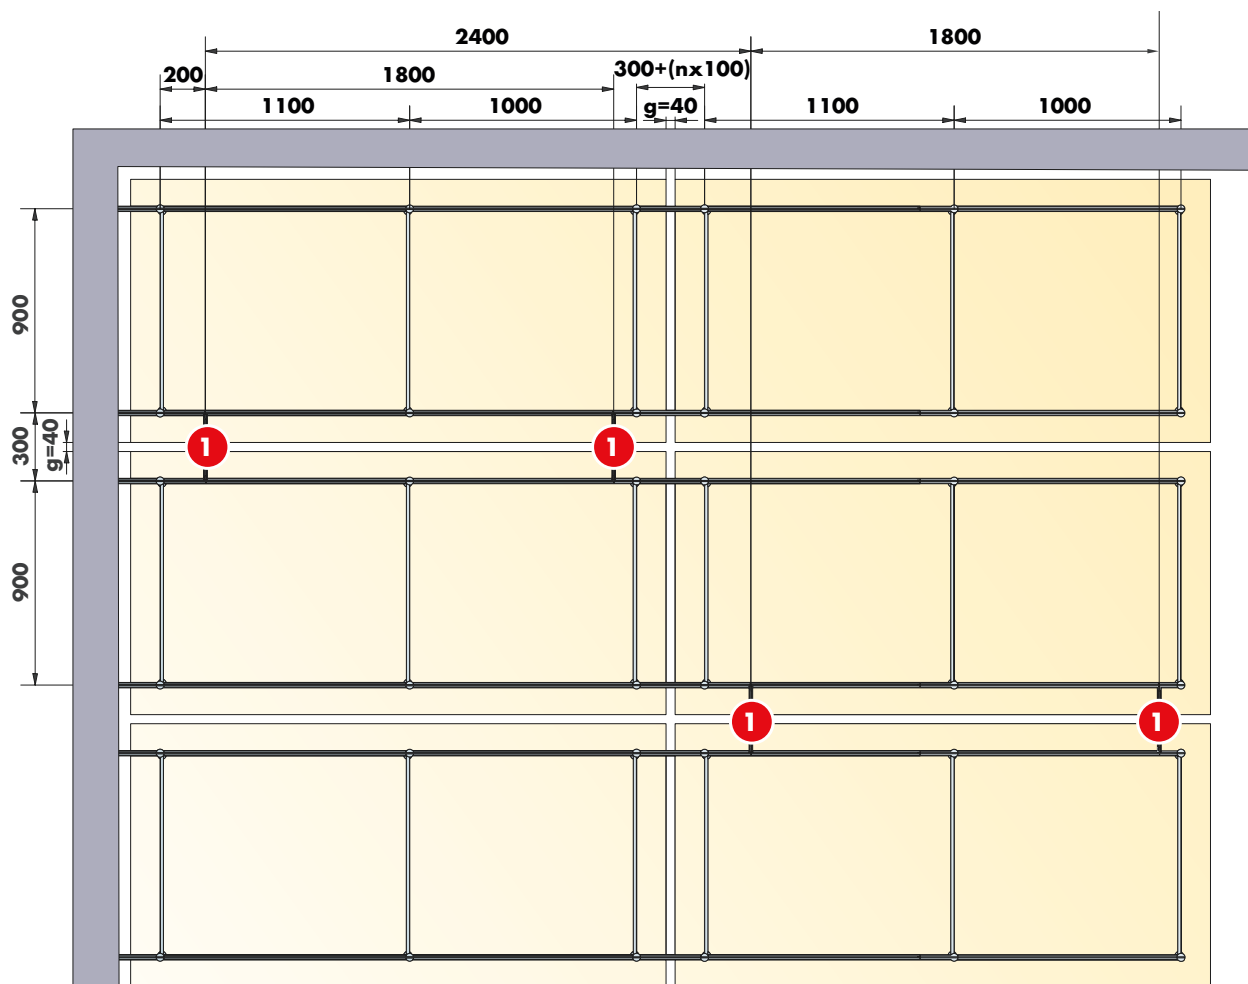

Moduļi paneļu kombinācija

Piezīme:

40 mm ($g=40$) distance starp paneļiem var tikt palielināta par 100 mm ($g+100xn$); intervāli ir štancēti Connect Nesošajā līstē.

Moduļi

atveramie jeb revīzijas paneli

Modulārais izmērs, moduļi	Biezums	Precīzs (paneļa) izmērs	Connect Panel Cross Bar (šķērslīste)		Maksimālais paneļu skaits vienā līnijā, kurus vienlaikus var atvērt	
			Modulārais garums	Precīzs (līstes) garums		
600x1200 mm	40 mm	560x1160 mm	900 mm	910 mm	3	
1200x600 mm	40 mm	1160x560 mm	300 mm	310 mm	3	
600x2400 mm	40 mm	560x2360 mm	900 mm	910 mm	0	
2400x600 mm	40 mm	2360x560 mm	300 mm	310 mm	3	
1200x1200 mm	40 mm	1160x1160 mm	900 mm	910 mm	2	
2400x1200	40 mm	2360x1160 mm	900 mm	910 mm	1	

600x1200 mm modulis ar Connect Panel Cross Bar 910 šķērslīsti

1200x600 modulis ar Connect Panel Cross Bar 310 šķērslīsti

600x2400 modulis ar Connect Panel Cross Bar 910 šķērslisti

2400x600 modulis ar Connect Panel Cross Bar 310 šķērslisti

1200x1200 modulis ar Connect Panel Cross Bar 910 šķērslīsti

2400x1200 modulis ar Connect Panel Cross Bar 910 šķērslīsti

Rindas

paneļu izmēri

Modulārais izmērs, rindas	Biezums	Precīzs (paneļa) izmērs	Virziens	Connect Panel Cross Bar (šķērslīste)	
				Modulārais garums	Precīzs (līstes) garums
600x1040 mm	40 mm	560x1000 mm		900 mm	910 mm
1200x1040 mm	40 mm	1160x1000 mm		900 mm	910 mm
2400x1040 mm	40 mm	2340x1000 mm		900 mm	910 mm

Rindas paneļu kombinācija

Piezīme:

40 mm ($g=40$) distance starp paneļiem var tikt palielināta par 100 mm ($g+100xn$); intervāli ir štancēti Connect Nesošajā līstē.

Rindas

atveramie jeb revīzijas paneļi

Modulārais izmērs, rindas	Biezums	Precīzs (paneļa) izmērs	Connect Panel Cross Bar (šķērslīste)		Maksimālais paneļu skaits vienā līnijā, kurus vienlaikus var atvērt	
			Modulārais garums	Precīzs (līstes) garums		
600x1040 mm	40 mm	560x1000 mm	900 mm	910 mm	3	
1200x1040 mm	40 mm	1160x1000 mm	900 mm	910 mm	2	
2400x1040 mm	40 mm	2340x1000 mm	900 mm	910 mm	1	