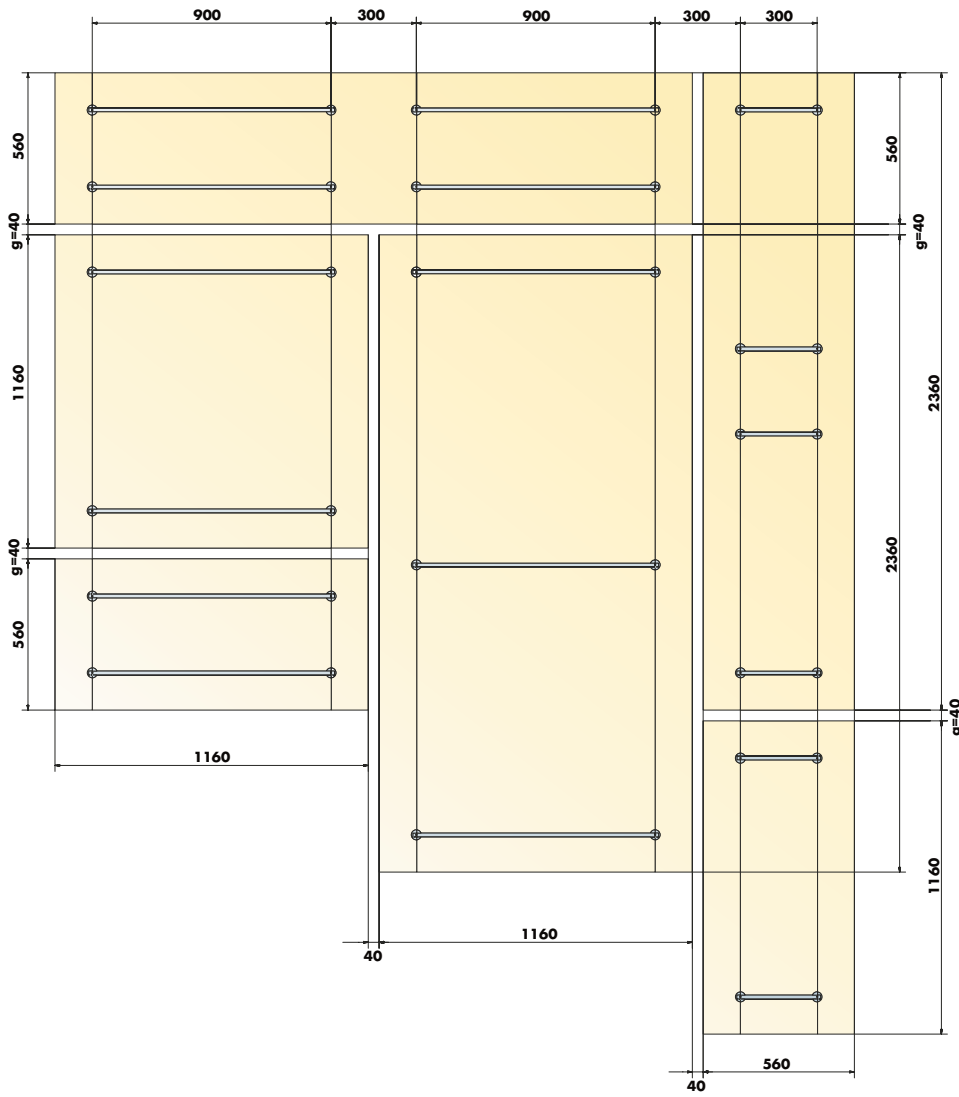

© Ecophon Grupa 2020
Ideja un izkārtojums: Saint-Gobain Ecophon. Vāks: Citat, IBL/Studio-e.se

Moduļi

paneļu izmēri un uzstādīšanas virzieni

Modulārais izmērs, moduļi	Biezums	Precīzs (paneļa) izmērs	Virziens	Connect Panel Cross Bar (šķērslīste)	
				Modulārais garums	Precīzs (līstes) garums
600x1200 mm	40 mm	560x1160 mm		900 mm	910 mm
1200x600 mm	40 mm	1160x560 mm		300 mm	310 mm
600x2400 mm	40 mm	560x2360 mm		900 mm	910 mm
2400x600 mm	40 mm	2360x560 mm		300 mm	310 mm
1200x1200 mm	40 mm	1160x1160 mm		900 mm	910 mm
2400x1200	40 mm	2360x1160 mm		900 mm	910 mm

Moduļi paneļu kombinācija

Piezīme:

40 mm ($g=40$) distance starp paneļiem var tikt palielināta par 100 mm ($g+100xn$); intervāli ir štancēti Connect Nesošajā līstē.

Moduļi

atveramie jeb revīzijas paneli

Modulārais izmērs, moduļi	Biezums	Precīzs (paneļa) izmērs	Connect Panel Cross Bar (šķērslīste)		Maksimālais paneļu skaits vienā līnijā, kurus vienlaikus var atvērt	
			Modulārais garums	Precīzs (līstes) garums		
600x1200 mm	40 mm	560x1160 mm	900 mm	910 mm	3	
1200x600 mm	40 mm	1160x560 mm	300 mm	310 mm	3	
600x2400 mm	40 mm	560x2360 mm	900 mm	910 mm	0	
2400x600 mm	40 mm	2360x560 mm	300 mm	310 mm	3	
1200x1200 mm	40 mm	1160x1160 mm	900 mm	910 mm	2	
2400x1200	40 mm	2360x1160 mm	900 mm	910 mm	1	

1200x1200 modulis ar Connect Panel Cross Bar 910 šķērslīsti

2400x1200 modulis ar Connect Panel Cross Bar 910 šķērslīsti

Rindas

paneļu izmēri

Modulārais izmērs, rindas	Biezums	Precīzs (paneļa) izmērs	Virziens	Connect Panel Cross Bar (šķērslīste)	
				Modulārais garums	Precīzs (līstes) garums
600x1040 mm	40 mm	560x1000 mm		900 mm	910 mm
1200x1040 mm	40 mm	1160x1000 mm		900 mm	910 mm
2400x1040 mm	40 mm	2340x1000 mm		900 mm	910 mm