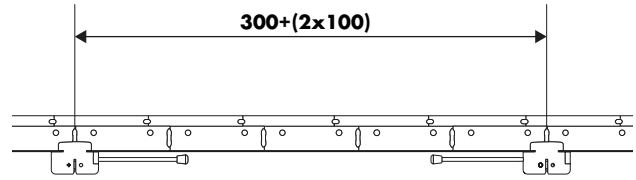

600x1200 mm modulis ar Connect Panel Cross Bar 910 šķērslīsti

1200x600 modulis ar Connect Panel Cross Bar 310 šķērslīsti

600x2400 modulis ar Connect Panel Cross Bar 910 šķērslisti

2400x600 modulis ar Connect Panel Cross Bar 310 šķērslisti

1200x1200 modulis ar Connect Panel Cross Bar 910 šķērslīsti

2400x1200 modulis ar Connect Panel Cross Bar 910 šķērslīsti

Rindas

paneļu izmēri

Modulārais izmērs, rindas	Biezums	Precīzs (paneļa) izmērs	Virziens	Connect Panel Cross Bar (šķērslīste)	
				Modulārais garums	Precīzs (līstes) garums
600x1040 mm	40 mm	560x1000 mm		900 mm	910 mm
1200x1040 mm	40 mm	1160x1000 mm		900 mm	910 mm
2400x1040 mm	40 mm	2340x1000 mm		900 mm	910 mm

Rindas paneļu kombinācija

Piezīme:

40 mm ($g=40$) distance starp paneļiem var tikt palielināta par 100 mm ($g+100xn$); intervāli ir štancēti Connect Nesošajā līstē.

Rindas

atveramie jeb revīzijas paneļi

Modulārais izmērs, rindas	Biezums	Precīzs (paneļa) izmērs	Connect Panel Cross Bar (šķērslīste)		Maksimālais paneļu skaits vienā līnijā, kurus vienlaikus var atvērt	
			Modulārais garums	Precīzs (līstes) garums		
600x1040 mm	40 mm	560x1000 mm	900 mm	910 mm	3	
1200x1040 mm	40 mm	1160x1000 mm	900 mm	910 mm	2	
2400x1040 mm	40 mm	2340x1000 mm	900 mm	910 mm	1	