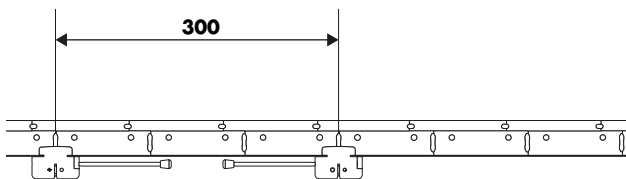

Sistēma nodrošina ātru un ērtu uzstādīšanu ar visaugstāko precizitāti, pateicoties paneļos iepriekš uzstādītiem stiprinājumiem un click-in savienojumam ar līstu sistēmu. Katram panelim ir lūkas funkcija, un to var viegli demontēt. Sistēmu var uzstādīt vai nu ar augstu pārklājuma pakāpi – 1200 mm moduļos ar 40 mm atstarpi starp paneļiem, kas rada “peldošu” vizuālo efektu (M501, M503), vai arī 1040 mm moduļu rindās (M502).

© Ecophon Grupa 2020
Ideja un izkārtojums: Saint-Gobain Ecophon. Vāks: Citat, IBL/Studio-e.se

Moduļi

paneļu izmēri un uzstādīšanas virzieni

Modulārais izmērs, moduļi	Biezums	Precīzs (paneļa) izmērs	Virziens	Connect Panel Cross Bar (šķērslīste)	
				Modulārais garums	Precīzs (līstes) garums
600x1200 mm	40 mm	560x1160 mm		900 mm	910 mm
1200x600 mm	40 mm	1160x560 mm		300 mm	310 mm
600x2400 mm	40 mm	560x2360 mm		900 mm	910 mm
2400x600 mm	40 mm	2360x560 mm		300 mm	310 mm
1200x1200 mm	40 mm	1160x1160 mm		900 mm	910 mm
2400x1200	40 mm	2360x1160 mm		900 mm	910 mm

Moduļi paneļu kombinācija

Piezīme:

40 mm ($g=40$) distance starp paneļiem var tikt palielināta par 100 mm ($g+100xn$); intervāli ir štancēti Connect Nesošajā līstē.

Moduļi

atveramie jeb revīzijas paneli

Modulārais izmērs, moduļi	Biezums	Precīzs (paneļa) izmērs	Connect Panel Cross Bar (šķērslīste)		Maksimālais paneļu skaits vienā līnijā, kurus vienlaikus var atvērt	
			Modulārais garums	Precīzs (līstes) garums		
600x1200 mm	40 mm	560x1160 mm	900 mm	910 mm	3	
1200x600 mm	40 mm	1160x560 mm	300 mm	310 mm	3	
600x2400 mm	40 mm	560x2360 mm	900 mm	910 mm	0	
2400x600 mm	40 mm	2360x560 mm	300 mm	310 mm	3	
1200x1200 mm	40 mm	1160x1160 mm	900 mm	910 mm	2	
2400x1200	40 mm	2360x1160 mm	900 mm	910 mm	1	