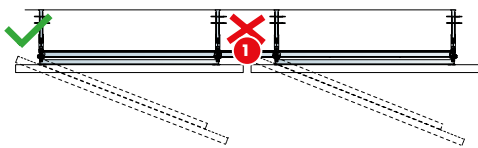

Moduļi paneļu kombinācija

Piezīme:

40 mm ($g=40$) distance starp paneļiem var tikt palielināta par 100 mm ($g+100xn$); intervāli ir štancēti Connect Nesošajā līstē.

Moduļi

atveramie jeb revīzijas paneli

Modulārais izmērs, moduļi	Biezums	Precīzs (paneļa) izmērs	Connect Panel Cross Bar (šķērslīste)		Maksimālais paneļu skaits vienā līnijā, kurus vienlaikus var atvērt	
			Modulārais garums	Precīzs (līstes) garums		
600x1200 mm	40 mm	560x1160 mm	900 mm	910 mm	3	
1200x600 mm	40 mm	1160x560 mm	300 mm	310 mm	3	
600x2400 mm	40 mm	560x2360 mm	900 mm	910 mm	0	
2400x600 mm	40 mm	2360x560 mm	300 mm	310 mm	3	
1200x1200 mm	40 mm	1160x1160 mm	900 mm	910 mm	2	
2400x1200	40 mm	2360x1160 mm	900 mm	910 mm	1	

Moduļi kā izvietot iekares detaļas

Moduļi iespējama lūkas funkcija

Piezīme:

Paneļus nevar atvērt vietā, kur atrodas Connect Cross Tee šķērslīste L=300

Moduļi

Connect Cross Tee L=300 uzstādīšana

Sekojošie attēli rāda, kur moduļi tiek uzstādīti Connect Cross Tee 300 šķērslīstē. Connect Cross Tee 300 ir iezīmēta ar **1**.

600x1200 mm modulis ar Connect Panel Cross Bar 910 šķērslīsti

1200x600 modulis ar Connect Panel Cross Bar 310 šķērslīsti

600x2400 modulis ar Connect Panel Cross Bar 910 šķērslisti

2400x600 modulis ar Connect Panel Cross Bar 310 šķērslisti