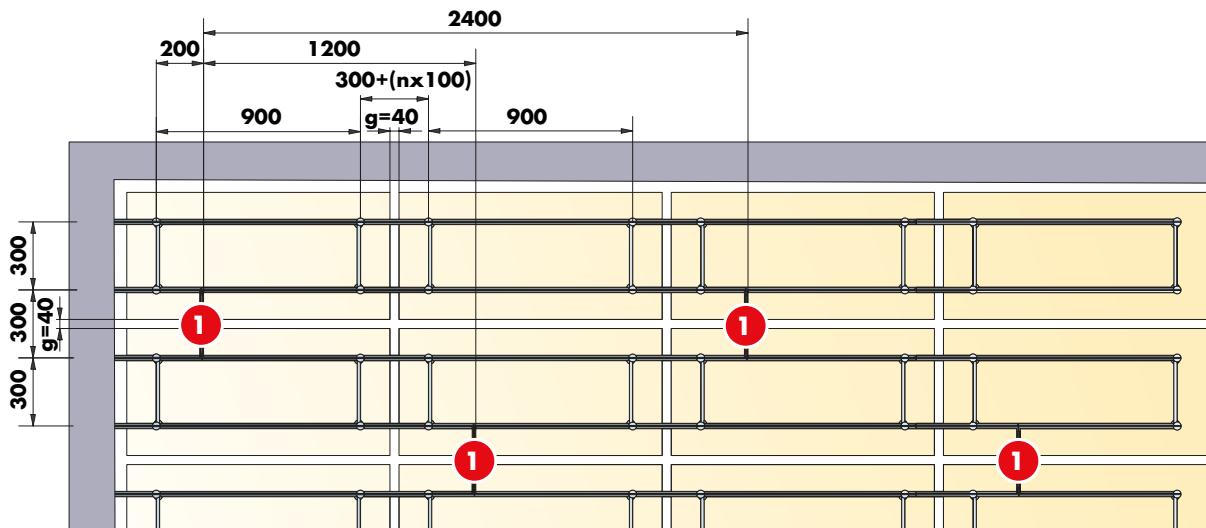

1200x600 modulis ar Connect Panel Cross Bar 310 šķērslīsti