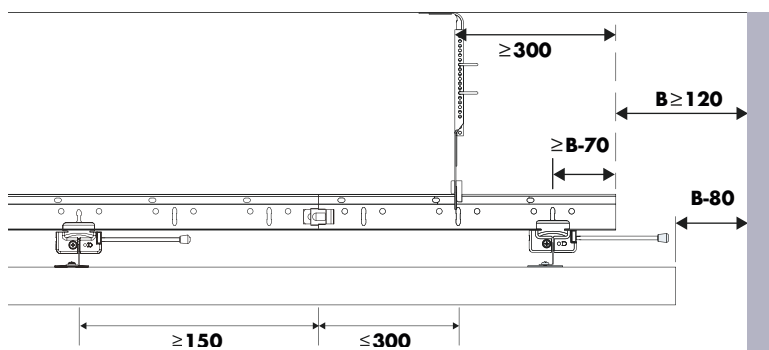

Rindas

atveramie jeb revīzijas paneļi

Modulārais izmērs, rindas	Biezums	Precīzs (paneļa) izmērs	Connect Panel Cross Bar (šķērslīste)		Maksimālais paneļu skaits vienā līnijā, kurus vienlaikus var atvērt	
			Modulārais garums	Precīzs (līstes) garums		
600x1040 mm	40 mm	560x1000 mm	900 mm	910 mm	3	
1200x1040 mm	40 mm	1160x1000 mm	900 mm	910 mm	2	
2400x1040 mm	40 mm	2340x1000 mm	900 mm	910 mm	1	

Rindas

kā izvietot iekares detaļas