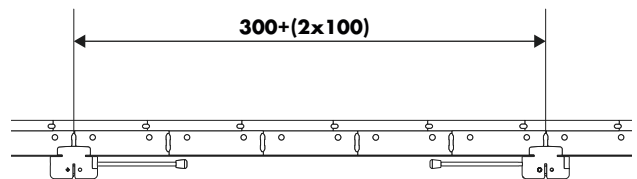

© Ecophon Grupa 2020
Ideja un izkārtojums: Saint-Gobain Ecophon. Vāks: Citat, IBL/Studio-e.se

Moduļi

paneļu izmēri un uzstādīšanas virzieni

Modulārais izmērs, moduļi	Biezums	Precīzs (paneļa) izmērs	Virziens	Connect Panel Cross Bar (šķērslīste)	
				Modulārais garums	Precīzs (līstes) garums
600x1200 mm	40 mm	560x1160 mm		900 mm	910 mm
1200x600 mm	40 mm	1160x560 mm		300 mm	310 mm
600x2400 mm	40 mm	560x2360 mm		900 mm	910 mm
2400x600 mm	40 mm	2360x560 mm		300 mm	310 mm
1200x1200 mm	40 mm	1160x1160 mm		900 mm	910 mm
2400x1200	40 mm	2360x1160 mm		900 mm	910 mm

Moduļi paneļu kombinācija

Piezīme:

40 mm ($g=40$) distance starp paneļiem var tikt palielināta par 100 mm ($g+100xn$); intervāli ir štancēti Connect Nesošajā līstē.

Moduļi

atveramie jeb revīzijas paneli

Modulārais izmērs, moduļi	Biezums	Precīzs (paneļa) izmērs	Connect Panel Cross Bar (šķērslīste)		Maksimālais paneļu skaits vienā līnijā, kurus vienlaikus var atvērt	
			Modulārais garums	Precīzs (līstes) garums		
600x1200 mm	40 mm	560x1160 mm	900 mm	910 mm	3	
1200x600 mm	40 mm	1160x560 mm	300 mm	310 mm	3	
600x2400 mm	40 mm	560x2360 mm	900 mm	910 mm	0	
2400x600 mm	40 mm	2360x560 mm	300 mm	310 mm	3	
1200x1200 mm	40 mm	1160x1160 mm	900 mm	910 mm	2	
2400x1200	40 mm	2360x1160 mm	900 mm	910 mm	1	

Moduļi kā izvietot iekares detaļas

Moduļi iespējama lūkas funkcija

Piezīme:

Paneļus nevar atvērt vietā, kur atrodas Connect Cross Tee šķērslīste L=300

Moduļi

Connect Cross Tee L=300 uzstādīšana

Sekojošie attēli rāda, kur moduļi tiek uzstādīti Connect Cross Tee 300 šķērslīstē. Connect Cross Tee 300 ir iezīmēta ar **1**.