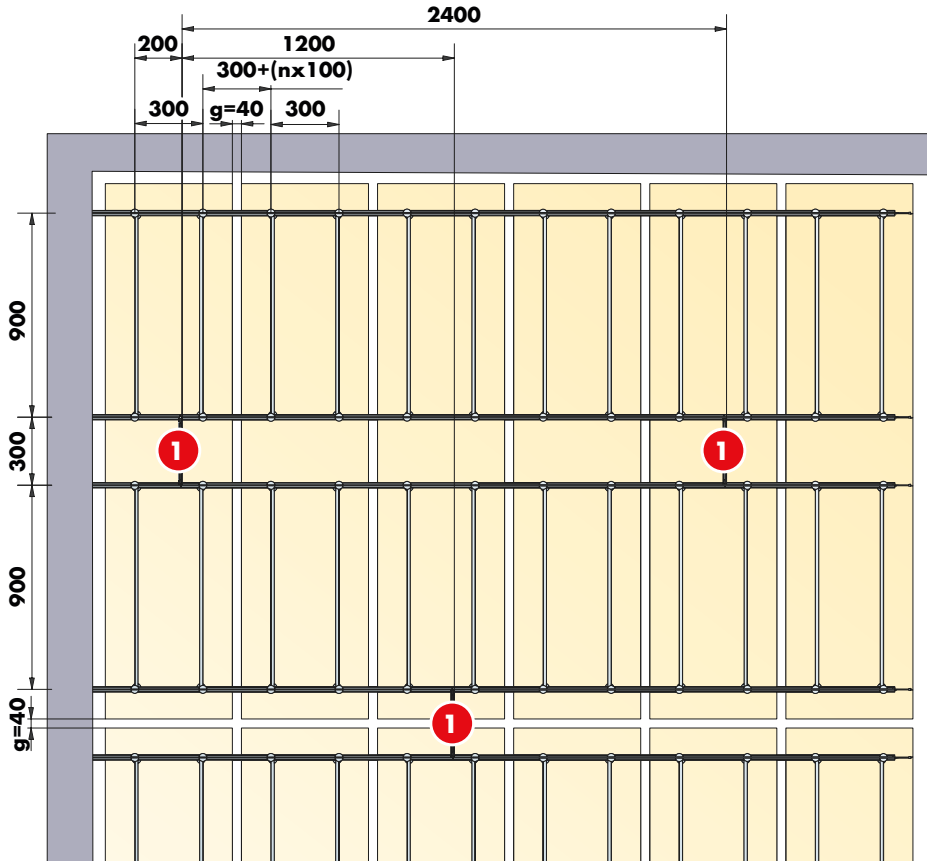

Moduļi paneļu kombinācija

Piezīme:

40 mm ($g=40$) distance starp paneļiem var tikt palielināta par 100 mm ($g+100xn$); intervāli ir štancēti Connect Nesošajā līstē.

Moduļi

atveramie jeb revīzijas paneli

Modulārais izmērs, moduļi	Biezums	Precīzs (paneļa) izmērs	Connect Panel Cross Bar (šķērslīste)		Maksimālais paneļu skaits vienā līnijā, kurus vienlaikus var atvērt	
			Modulārais garums	Precīzs (līstes) garums		
600x1200 mm	40 mm	560x1160 mm	900 mm	910 mm	3	
1200x600 mm	40 mm	1160x560 mm	300 mm	310 mm	3	
600x2400 mm	40 mm	560x2360 mm	900 mm	910 mm	0	
2400x600 mm	40 mm	2360x560 mm	300 mm	310 mm	3	
1200x1200 mm	40 mm	1160x1160 mm	900 mm	910 mm	2	
2400x1200	40 mm	2360x1160 mm	900 mm	910 mm	1	

600x1200 mm modulis ar Connect Panel Cross Bar 910 šķērslīsti

1200x600 modulis ar Connect Panel Cross Bar 310 šķērslīsti

600x2400 modulis ar Connect Panel Cross Bar 910 šķērslisti

2400x600 modulis ar Connect Panel Cross Bar 310 šķērslisti

1200x1200 modulis ar Connect Panel Cross Bar 910 šķērslīsti

2400x1200 modulis ar Connect Panel Cross Bar 910 šķērslīsti

Rindas

paneļu izmēri

Modulārais izmērs, rindas	Biezums	Precīzs (paneļa) izmērs	Virziens	Connect Panel Cross Bar (šķērslīste)	
				Modulārais garums	Precīzs (līstes) garums
600x1040 mm	40 mm	560x1000 mm		900 mm	910 mm
1200x1040 mm	40 mm	1160x1000 mm		900 mm	910 mm
2400x1040 mm	40 mm	2340x1000 mm		900 mm	910 mm

Rindas paneļu kombinācija

Piezīme:

40 mm ($g=40$) distance starp paneļiem var tikt palielināta par 100 mm ($g+100xn$); intervāli ir štancēti Connect Nesošajā līstē.

Rindas

atveramie jeb revīzijas paneļi

Modulārais izmērs, rindas	Biezums	Precīzs (paneļa) izmērs	Connect Panel Cross Bar (šķērslīste)		Maksimālais paneļu skaits vienā līnijā, kurus vienlaikus var atvērt	
			Modulārais garums	Precīzs (līstes) garums		
600x1040 mm	40 mm	560x1000 mm	900 mm	910 mm	3	
1200x1040 mm	40 mm	1160x1000 mm	900 mm	910 mm	2	
2400x1040 mm	40 mm	2340x1000 mm	900 mm	910 mm	1	