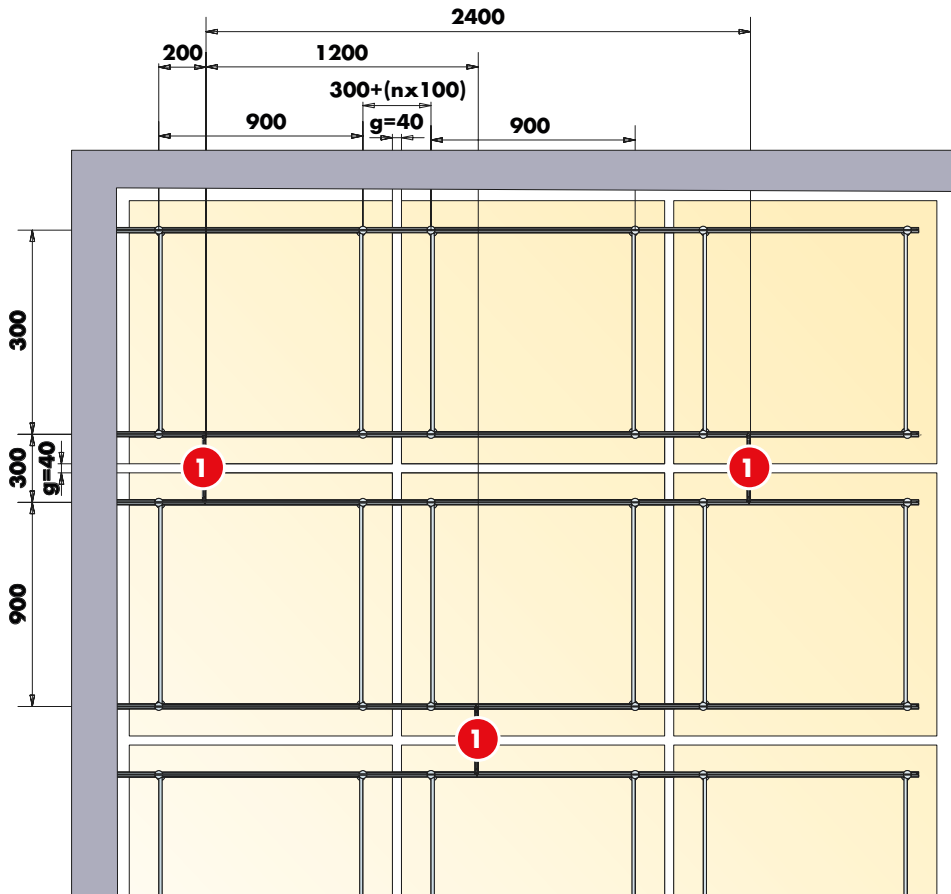

Moduļi paneļu kombinācija

Piezīme:

40 mm ($g=40$) distance starp paneļiem var tikt palielināta par 100 mm ($g+100xn$); intervāli ir štancēti Connect Nesošajā līstē.

Moduļi

atveramie jeb revīzijas paneli

Modulārais izmērs, moduļi	Biezums	Precīzs (paneļa) izmērs	Connect Panel Cross Bar (šķērslīste)		Maksimālais paneļu skaits vienā līnijā, kurus vienlaikus var atvērt	
			Modulārais garums	Precīzs (līstes) garums		
600x1200 mm	40 mm	560x1160 mm	900 mm	910 mm	3	
1200x600 mm	40 mm	1160x560 mm	300 mm	310 mm	3	
600x2400 mm	40 mm	560x2360 mm	900 mm	910 mm	0	
2400x600 mm	40 mm	2360x560 mm	300 mm	310 mm	3	
1200x1200 mm	40 mm	1160x1160 mm	900 mm	910 mm	2	
2400x1200	40 mm	2360x1160 mm	900 mm	910 mm	1	

600x1200 mm modulis ar Connect Panel Cross Bar 910 šķērslīsti

1200x600 modulis ar Connect Panel Cross Bar 310 šķērslīsti

600x2400 modulis ar Connect Panel Cross Bar 910 šķērslisti

2400x600 modulis ar Connect Panel Cross Bar 310 šķērslisti

1200x1200 modulis ar Connect Panel Cross Bar 910 šķērslīsti

2400x1200 modulis ar Connect Panel Cross Bar 910 šķērslīsti

Rindas

paneļu izmēri

Modulārais izmērs, rindas	Biezums	Precīzs (paneļa) izmērs	Virziens	Connect Panel Cross Bar (šķērslīste)	
				Modulārais garums	Precīzs (līstes) garums
600x1040 mm	40 mm	560x1000 mm		900 mm	910 mm
1200x1040 mm	40 mm	1160x1000 mm		900 mm	910 mm
2400x1040 mm	40 mm	2340x1000 mm		900 mm	910 mm

Rindas paneļu kombinācija

Piezīme:

40 mm ($g=40$) distance starp paneļiem var tikt palielināta par 100 mm ($g+100xn$); intervāli ir štancēti Connect Nesošajā līstē.

Rindas

atveramie jeb revīzijas paneļi

Modulārais izmērs, rindas	Biezums	Precīzs (paneļa) izmērs	Connect Panel Cross Bar (šķērslīste)		Maksimālais paneļu skaits vienā līnijā, kurus vienlaikus var atvērt	
			Modulārais garums	Precīzs (līstes) garums		
600x1040 mm	40 mm	560x1000 mm	900 mm	910 mm	3	
1200x1040 mm	40 mm	1160x1000 mm	900 mm	910 mm	2	
2400x1040 mm	40 mm	2340x1000 mm	900 mm	910 mm	1	