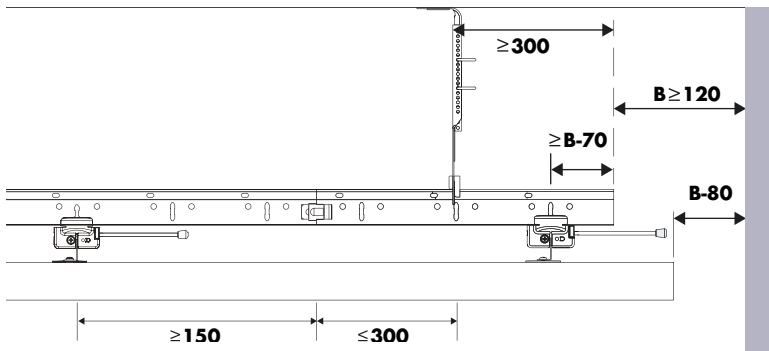

Moduļi kā izvietot iekares detaļas