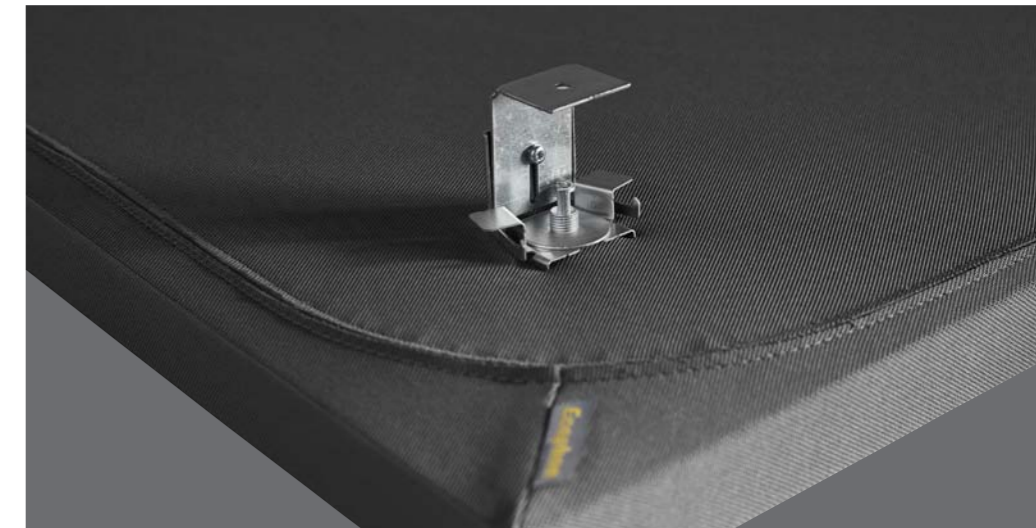

Ecophon Solo™ Textile

overzicht

Vrijhangende panelen in afmeting 1200x1200x40 mm. Panelen kunnen eenvoudig worden afgehangen met draadkabel, in een vlakke positie of in een hoek tot 45°. Ze kunnen ook dicht bij het bouwkundig plafond worden bevestigd met beugels.

Akoestiek:

Afmeting, mm	D mm	a.o.p. mm	A_{eq} gelijkwaardig absorptie oppervlakte per paneel (m² sabin)					
			125 Hz	250 Hz	500 Hz	1000 Hz	2000 Hz	4000 Hz
1200x1200	40	200	0.40	1.40	2.00	2.40	2.30	2.20
1200x1200	40	400	0.40	1.30	1.80	2.70	2.70	2.60
1200x1200	40	1000	0.30	1.10	2.10	2.90	3.00	3.00

Binnenluchtqualiteit: Franse VOC A.

Circulariteit: Volledig recyclebaar.

Brandveiligheid: B-s1,d0 overeenkomstig EN 13501-1. De kern van glaswol is getest en geclassificeerd als niet brandbaar volgens EN ISO 1182.

Vochtbestendigheid: Klasse A, relatieve luchtvochtigheid 70% en 25°C, volgens EN 13964:2014.

Reiniging: Wekelijks afstoffen en stofzuigen.

CE: Ecophon plafondsysteem zijn CE gemarkeerd volgens de Europese geharmoniseerde norm EN13964:2014.

Ecophon Textile

voegt een nieuwe dimensie toe

Met Ecophon Textile kunt u goede akoestiek creëren die zowel ingetogen als opvallend kan zijn. Het textiel oppervlak is gemaakt van hoogwaardige polyester picqué stof. De fijne structuur geeft een subtiele glans wanneer er licht op het oppervlak van het paneel valt.

Note:
Kleuren kunnen licht variëren tussen verschillende productiepartijen. Ecophon Textile stoffen zijn ontwikkeld voor een lange levensduur, regelmatig afstoffen overeenkomstig Ecophon specificaties en beperkte blootstelling aan directe UV-straling worden aanbevolen om de duurzaamheid van de producten te garanderen.