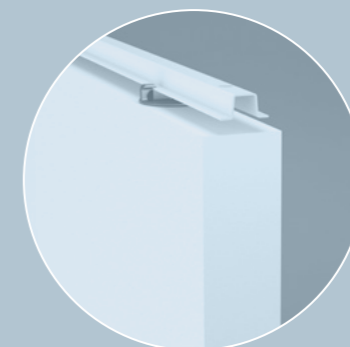

BAFFLE INSTALLATION

kan göras som direktinstallation med Solo Baffle Ankare och Connect Baffle Profil eller Connect Baffle Väggfäste.

För hängande montering kan Connect Justerbar Wireupphängning eller Connect bärverk användas med Solo Baffle Krok.