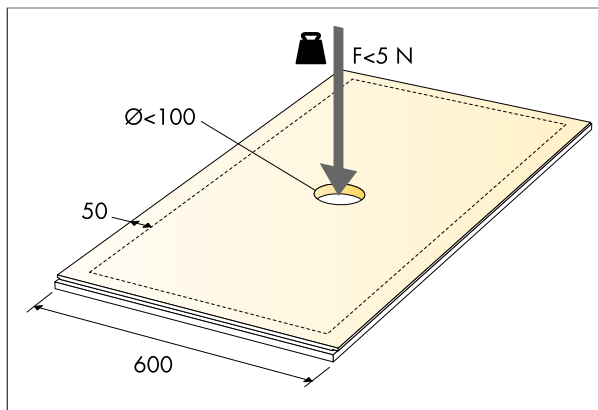

Maximální zatížení hlavního profilu. Vzdálenost závěsů 1200 mm v ose hl. profilu.

Limity pro zatížení a velikost otvorů pro technickou kazetu Ecophon Lp, š. 150 mm.

Limity pro zatížení a velikost otvorů pro technickou kazetu Ecophon Lp, š. 300 mm.