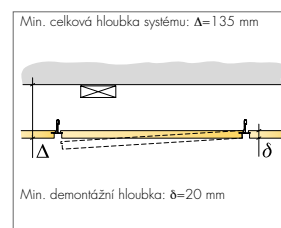

## SPECIFIKACE MNOŽSTVÍ (BEZ PROŘEZU)

Plocha ve specifikaci množství pro M279 je ohraničena dvěma zavěšenými hlavními profily. Vedle sebe mohou být instalovány max. 2 řady technických kazet.

	Rozměr, mm					
	600x150	600x300	600x600	1200x150	1200x300	1200x600
Ecophon Focus Lp (technický panel)	11,1/m <sup>2</sup>	5,55/m <sup>2</sup>	2,8/m <sup>2</sup>	5,6/m <sup>2</sup>	2,8/m <sup>2</sup>	1,4/m <sup>2</sup>
Connect T24 hl. profil HD	13,3m/m <sup>2</sup>	6,7m/m <sup>2</sup>	3,3m/m <sup>2</sup>	13,3m/m <sup>2</sup>	6,7m/m <sup>2</sup>	3,3m/m <sup>2</sup>
Connect T24 vedl. profil, L=150/300/600 mm	dle požadavků	dle požadavků	dle požadavků	dle požadavků	dle požadavků	dle požadavků
Connect vymezovač 150, instalace osově po 1500 mm (max. vzdál. od stěny 300 mm)	0,7m/m <sup>2</sup>	0,3m/m <sup>2</sup>	0,2m/m <sup>2</sup>	0,7m/m <sup>2</sup>	0,3m/m <sup>2</sup>	0,2m/m <sup>2</sup>
Connect závlačka, instalace 1ks na spoj hl. profilu/vymezovače	8,9/m <sup>2</sup>	4,4/m <sup>2</sup>	2,2/m <sup>2</sup>	8,9/m <sup>2</sup>	4,4/m <sup>2</sup>	2,2/m <sup>2</sup>
Connect stěnová konzole pro T-profil	1ks na řadu hl. profilu	1ks na řadu hl. profilu	1ks na řadu hl. profilu	1ks na řadu hl. profilu	1ks na řadu hl. profilu	1ks na řadu hl. profilu
Connect vymezovač panelu HD	22,2/m <sup>2</sup>	11,1/m <sup>2</sup>	5,6/m <sup>2</sup>	11,1/m <sup>2</sup>	5,6/m <sup>2</sup>	2,8/m <sup>2</sup>
Connect stavitelný závěs (max. vzdál. od stěny 600 mm)	11,1/m <sup>2</sup>	5,6/m <sup>2</sup>	2,8/m <sup>2</sup>	11,1/m <sup>2</sup>	5,6/m <sup>2</sup>	2,8/m <sup>2</sup>
Connect závěs klip	11,1/m <sup>2</sup>	5,6/m <sup>2</sup>	2,8/m <sup>2</sup>	11,1/m <sup>2</sup>	5,6/m <sup>2</sup>	2,8/m <sup>2</sup>
Connect obvod. lišta, kotvena po 300 mm	dle požadavků	dle požadavků	dle požadavků	dle požadavků	dle požadavků	dle požadavků

Přehled rozměrů spár mezi kazetami

Rozměr spáry mezi Focus Lp a Technickou kazetou Focus Lp

Sřaz nenosných hran s prostorem pro instalaci vedlejšího profilu