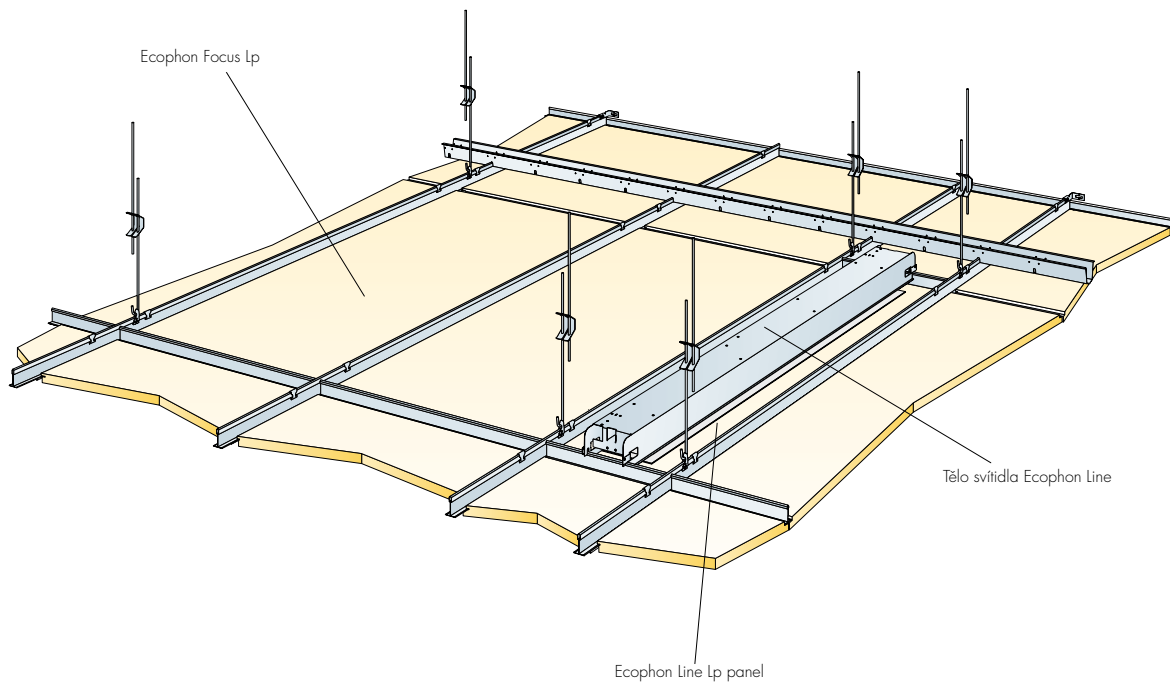

Detail spojení svítidla a vedl. profilu