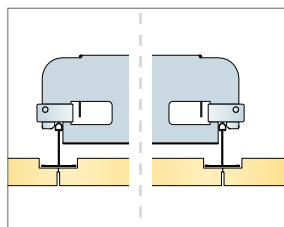

Svítidlo Line a vedl. profily