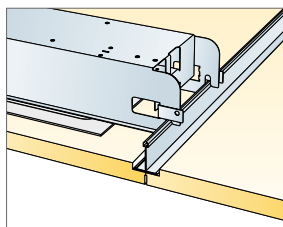

Detail spojení svítidla a vedl. profilu