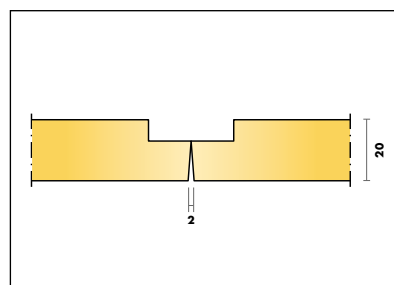

Detail krátké hrany Focus Lp