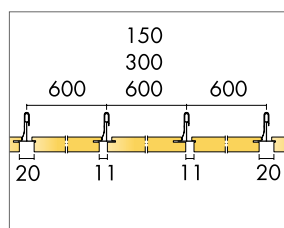

Přehled rozměrů spár mezi kazetami