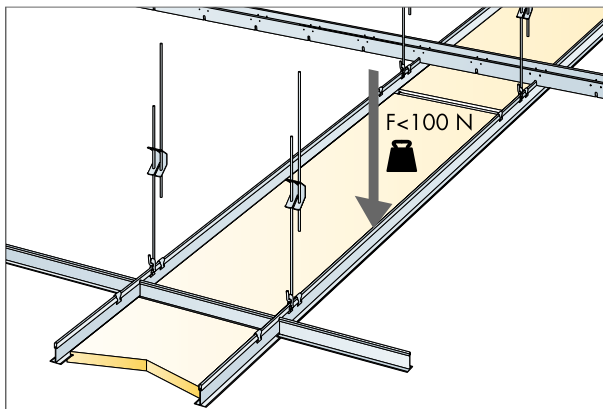

ZÁTĚŽOVÁ KAPACITA

System Focus Lp Vám umožní rozhodnout, jak budou instalovány přídatné stropní systémy. To se týká zejména určení přesných pozic instalací v souvislosti se zátěžovou kapacitou a velikostí výřezů v kazetách.

Zátěžová kapacita rastru

Maximální zátěžová kapacita může být brána v úvahu jen pokud je stropní systém kompletní a instalovaný podle instalačního diagramu.

Pokud je profil zatěžován neosovou silou, hrozí torze profilu. Doporučujeme proto vždy osové zatížení profilů. Zátěž instalací montovaných do technických kazet Focus Lp by vždy měla být rovnoměrně rozložena do obou profilů sousedících s kazetou.

Zátěžová kapacita kazety

Základní pravidlo zní: kazety by neměly být zatěžovány. Hmotnost svítidel, VZT atd. by měla vždy být vynesena do nosného systému nebo by tyto instalace měly být samostatně vyvěšeny. Kazety systému Ecophon Lp jsou však schopné vynést malé zatížení (viz. následující schémata)

Maximální zatížení hlavního profilu. Vzdálenost závěsů 1200 mm v ose hl. profilu.