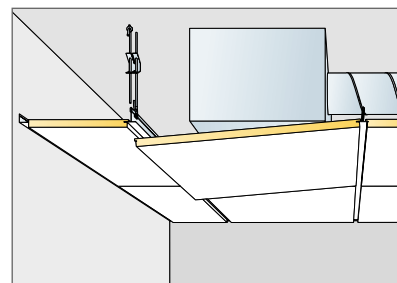

Jedinečnost systému

Ecophon Focus™ Lp

Vývoj jedinečných řešení je týmová práce. Přesto však někdo musí začít přemýšlet o tvaru, struktuře a detailech produktu a začlenění těchto kritérií v konceptu, který představuje náročný proces. Nejnovějším výsledkem obdobného procesu je systém Ecophon Focus™ Lp. Systém, se kterým se pro Vás jako architekta otevírají nové možnosti pro vytvoření jedinečného stropního pohledu.

Pohrajte si s perspektivou

Hlavní myšlenkou Focusu Lp je zdůraznění jednoho směru v místnosti, zatímco druhý směr je poněkud potlačen. Zdůrazněním jednoho směru se může místnost jevit delší nebo širší v závislosti na směru zdůraznění. To vše nyní při zachování skvělé prostorové akustiky.

Uspořádejte instalace

Focus Lp umožňuje uspořádat umístění instalací v pohledu. A to díky technickým kazetám Focus Lp. Použitím široké škály technických kazet určíte výsledný design použitých instalací.

Minimální svěšení pohledu

Kazety Focus Lp se montují a demontují zespoda, což umožňuje stropní instalaci s minimální hloubkou svěšení – co nejbližší instalacím ve stropní dutině. Takto můžeme optimalizovat akustické prostředí v místnosti.

Bezpečná linie

Systém Focus Lp je řešení, kde je každý panel podepřen nosným rastroem na dvou stranách a je ve své pozici zajištěn pružinami. Systém je proto naprosto stabilní.

Kazety Focus Lp se montují a demontují zespoda, což umožňuje stropní instalaci s minimální hloubkou svěšení - co nejbližší instalacím ve stropní dutině.