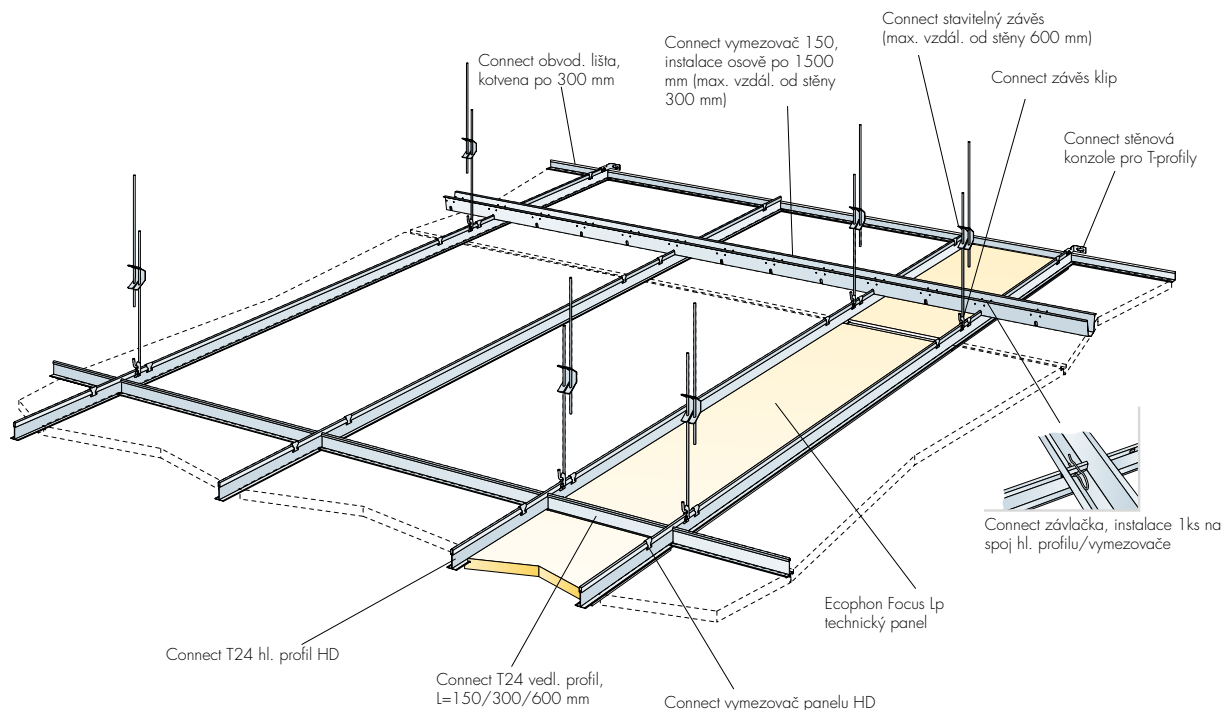

INSTALAČNÍ DIAGRAM (M279) PRO FOCUS Lp TECHNICKÝ PANEL

SPECIFIKACE MNOŽSTVÍ (BEZ PROŘEZU)

Plocha ve specifikaci množství pro M279 je ohraničena dvěma zavěšenými hlavními profily. Vedle sebe mohou být instalovány max. 2 řady technických kazet.

	Rozměr, mm					
	600x150	600x300	600x600	1200x150	1200x300	1200x600
Ecophon Focus Lp (technický panel)	11,1/m²	5,55/m²	2,8/m²	5,6/m²	2,8/m²	1,4/m²
Connect T24 hl. profil HD	13,3m/m²	6,7m/m²	3,3m/m²	13,3m/m²	6,7m/m²	3,3m/m²
Connect T24 vedl. profil, L=150/300/600 mm	dle požadavků	dle požadavků	dle požadavků	dle požadavků	dle požadavků	dle požadavků
Connect vymezovač 150, instalace osově po 1500 mm (max. vzdál. od stěny 300 mm)	0,7m/m²	0,3m/m²	0,2m/m²	0,7m/m²	0,3m/m²	0,2m/m²
Connect závlačka, instalace 1ks na spoj hl. profilu/vymezovače	8,9/m²	4,4/m²	2,2/m²	8,9/m²	4,4/m²	2,2/m²
Connect stěnová konzole pro T-profil	1ks na řadu hl. profilu	1ks na řadu hl. profilu	1ks na řadu hl. profilu	1ks na řadu hl. profilu	1ks na řadu hl. profilu	1ks na řadu hl. profilu
Connect vymezovač panelu HD	22,2/m²	11,1/m²	5,6/m²	11,1/m²	5,6/m²	2,8/m²
Connect stavitelný závěs (max. vzdál. od stěny 600 mm)	11,1/m²	5,6/m²	2,8/m²	11,1/m²	5,6/m²	2,8/m²
Connect závěs klip	11,1/m²	5,6/m²	2,8/m²	11,1/m²	5,6/m²	2,8/m²
Connect obvod. lišta, kotvena po 300 mm	dle požadavků	dle požadavků	dle požadavků	dle požadavků	dle požadavků	dle požadavků