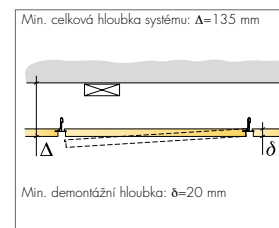

SPECIFIKACE MNOŽSTVÍ (BEZ PROŘEZU)

	Rozměr, mm		
	600x600	1200x600	1800x600
Ecophon Focus Lp	2,8/m²	1,4/m²	0,95/m²
Connect T24 hl. profil HD, instalace osově po 600 mm	1,7m/m²	1,7m/m²	1,7m/m²
Connect T24 vedl. profil, L=600 mm	2ks na řadu hl. profilu	2ks na řadu hl. profilu	2ks na řadu hl. profilu
Connect vymezovač 150, instalace osově po 1500 mm (max. vzdál. od stěny 300 mm)	0,7m/m²	0,7m/m²	0,7m/m²
Connect závlačka, instalace 1ks na spoj hl. profilu/vymezovače	1,1/m²	1,1/m²	1,1/m²
Connect stěnová konzole, L=700 mm, pro vymezovač	1ks na každou řadu vymezovače	1ks na každou řadu vymezovače	1ks na každou řadu vymezovače
Connect stěnová konzole pro Tprofily	1ks na každou řadu zavěšeného hl. profilu HD	1ks na každou řadu zavěšeného hl. profilu HD	1ks na každou řadu zavěšeného hl. profilu HD
Connect vymezovač panelu HD	5,6/m² (2/panel)	2,8/m² (2/panel)	1,9/m² (2/panel)
Connect stavitelný závěs, kotven po 1200 mm (max. vzdál. od stěny 600 mm)	0,7/m²	0,7/m²	0,7/m²
Connect závěs klip	0,7/m²	0,7/m²	0,7/m²
Connect podpůrný klip Dg20	2 ks na dořezovou kazetu (nosnou hranu)	3 ks na dořezovou kazetu (nosnou hranu)	4 ks na dořezovou kazetu (nosnou hranu)
Connect obvod. lišta, kotvena po 300 mm	dle požadavků	dle požadavků	dle požadavků

Rozměr (mm)	Max. zatížení (N)	Min. kapacita (N)
600x600	50	160
1200x600	50	160
1800x600	50	160