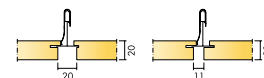

Ecophon Focus Lp má poloskrytý nosný systém a používá se pro zvýraznění směru v místnosti. V jednom směru je mezi kazetami přiznaná mezera pro zdůraznění směru a v druhém směru jsou kazety sesazeny "na sráz". Hrany jsou ostré a jasně definované. Systém nabízí panely Focus Lp se šířkou 600 mm a technické kazety Focus Lp se šířkami 150, 300 a 600 mm.

Kazety jsou vyrobeny ze skelného vlákna vysoké hustoty. Lícová strana kazet je opatřena povrchem Akutex FT a hrany jsou natřené. Technické panely se používají pro montáž technických instalací, např. světel, VZT, sprinklerů, EPS, reproduktorů atp. Přesná šířka panelů (148, 298 nebo 598 mm) je navržena podle standardních rozměrů běžně dostupných svítidel.

Nosnou hranu kazety tvoří drážka, která je pomocí pružiny kotvena k nosnému profilu. Kazety je možné demontovat lehkým zatlačením v horizontálním směru proti pružině a vyklopením dolů. Celková hmotnost kompletního systému (panely + nosný rastr) je zhruba 3-4 kg/m². Rastr je vyroben z pozinkované oceli. Pro zajištění nejlepší funkce a kvality systému používejte výhradně profily a příslušenství Ecophon Connect.

Panel Focus Lp