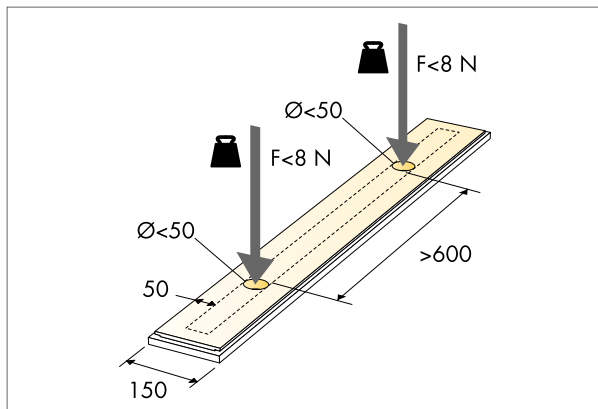

Limity pro zatížení a velikost otvorů pro technickou kazetu Ecophon Lp, š. 150 mm.