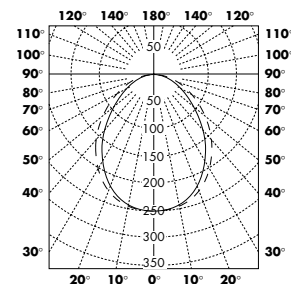

FOTOMETRICKÁ DATA

Koeficient světelného výkonu (LOR): 57%