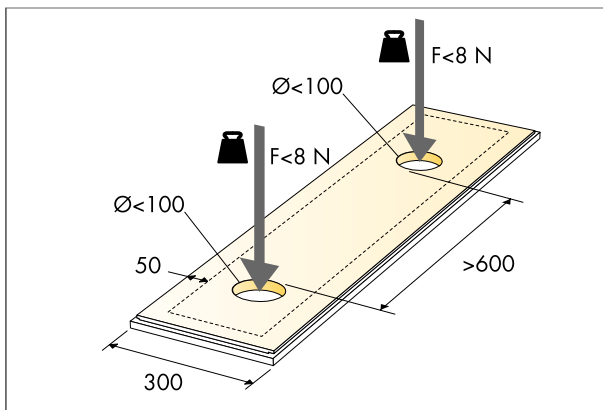

Maximální zatížení hlavního profilu. Vzdálenost závěsů 1200 mm v ose hl. profilu.

Limity pro zatížení a velikost otvorů pro technickou kazetu Ecophon Lp, š. 150 mm.

Limity pro zatížení a velikost otvorů pro technickou kazetu Ecophon Lp, š. 300 mm.