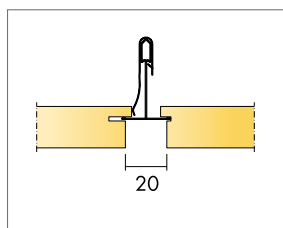

**INSTALACE** V souladu s uvedeným přehledem systémová řada, která uvádí informace o min. celkové hloubce systému.

SPECIFIKACE MNOŽSTVÍ (BEZ PROŘEZU)

	Rozměr, mm		
	600x600	1200x600	1800x600
Ecophon Focus Lp	2,8/m <sup>2</sup>	1,4/m <sup>2</sup>	0,95/m <sup>2</sup>
Connect T24 hl. profil HD, instalace osově po 600 mm	1,7m/m <sup>2</sup>	1,7m/m <sup>2</sup>	1,7m/m <sup>2</sup>
Connect T24 vedl. profil, L=600 mm	2ks na řadu hl. profilu	2ks na řadu hl. profilu	2ks na řadu hl. profilu
Connect vymezovač 150, instalace osově po 1500 mm (max. vzdál. od stěny 300 mm)	0,7m/m <sup>2</sup>	0,7m/m <sup>2</sup>	0,7m/m <sup>2</sup>
Connect závlačka, instalace 1ks na spoj hl. profilu/vymezovače	1,1/m <sup>2</sup>	1,1/m <sup>2</sup>	1,1/m <sup>2</sup>
Connect stěnová konzole, L=700 mm, pro vymezovač	1ks na každou řadu vymezovače	1ks na každou řadu vymezovače	1ks na každou řadu vymezovače
Connect stěnová konzole pro Tprofily	1ks na každou řadu zavěšeného hl. profilu HD	1ks na každou řadu zavěšeného hl. profilu HD	1ks na každou řadu zavěšeného hl. profilu HD
Connect vymezovač panelu HD	5,6/m <sup>2</sup> (2/panel)	2,8/m <sup>2</sup> (2/panel)	1,9/m <sup>2</sup> (2/panel)
Connect stavitelný závěs, kotven po 1200 mm (max. vzdál. od stěny 600 mm)	0,7/m <sup>2</sup>	0,7/m <sup>2</sup>	0,7/m <sup>2</sup>
Connect závěs klip	0,7/m <sup>2</sup>	0,7/m <sup>2</sup>	0,7/m <sup>2</sup>
Connect podpůrný klip Dg20	2 ks na dořezovou kazetu (nosnou hranu)	3 ks na dořezovou kazetu (nosnou hranu)	4 ks na dořezovou kazetu (nosnou hranu)
Connect obvod. lišta, kotvena po 300 mm	dle požadavků	dle požadavků	dle požadavků