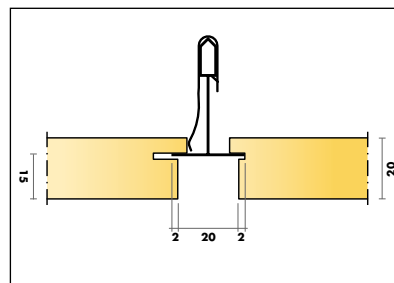

Hladký vzhled

Klíčovým faktorem ukrytým za hladkým a lineárním vzhledem systému Focus Lp je úprava hran.

Dlouhá hrana kazety Focus Lp je jediným místem, kde můžeme vidět nosný rastr. V tomto směru překrývá kazeta rastr o 2 mm z každé strany. To dává systému jeho jedinečný vzhled. Krátká strana kazety Focus Lp je přímá a ostrá, stejně jako dlouhá strana.

Focus Lp nemá sražené hrany, protože ty by měly za příčinu nechtěné stíny. Setkání ostrých a přímých hran nevidíme. Bez problému můžete kazety doříznout přímo na stavbě.

Detail dlouhé hrany Focus Lp