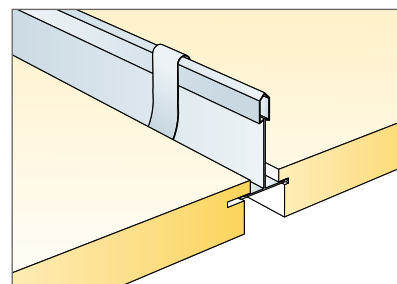

### Minimální svěšení pohledu

Kazety Focus Lp se montují a demontují zespoda, což umožňuje stropní instalaci s minimální hloubkou svěšení – co nejbližší instalacím ve stropní dutině. Takto můžeme optimalizovat akustické prostředí v místnosti.

### Bezpečná linie

Systém Focus Lp je řešení, kde je každý panel podepřen nosným rastroem na dvou stranách a je ve své pozici zajištěn pružinami. Systém je proto naprosto stabilní.

Kazety Focus Lp se montují a demontují zespoda, což umožňuje stropní instalaci s minimální hloubkou svěšení - co nejbližší instalacím ve stropní dutině.