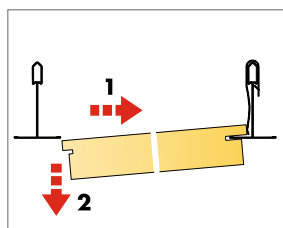

Demontáž kazety

Rozměr (mm)	Max. zatížení (N)	Min. kapacita (N)
600x600	50	160
1200x600	50	160
1800x600	50	160

Zatížení/Zátěžová kapacita