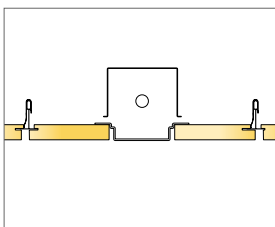

Příčný řez Ecophon Line Lp