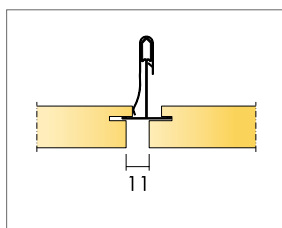

Rozměr spáry mezi Focus Lp a Technickou kazetou Focus Lp