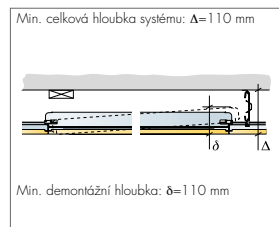

## FOTOMETRICKÁ DATA

Koeficient světelného výkonu (LOR): 57%

Detail spojení svítidla a vedl. profilu

Svítidlo Line a vedl. profily

Příčný řez Ecophon Line Lp