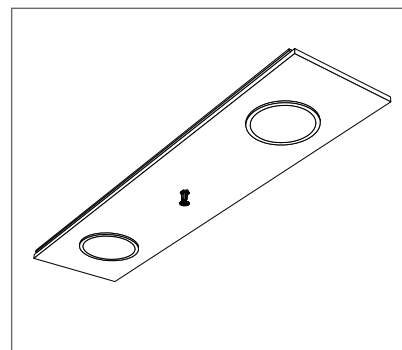

Ecophon Focus™ Lp

- kompatibilní s dalšími instalacemi

Focus Lp nabízí celou řadu možností technických instalací a svítidel do podhledu.

Technický panel Ecophon Focus™ Lp

Systém Ecophon Focus Lp umožňuje zasazení dodatečných instalací do podhledu. Díky speciálně vyvinuté technické desce je snadné tyto instalace uspořádat.

Technický panel je vyráběn v šířkách 150, 300 a 600 mm a je vhodný pro instalaci sprinklerů, detektorů kouře, ukazatelů únikových cest, svítidel apod. Správná volba struktury technických instalací napomáhá i orientaci v prostoru.

Šířky 150, 300 a 600 mm usnadňují montáž standardních svítidel a komponentů VZT.

Ecophon Line™

Svítidlo Ecophon Line může být jednoduše instalováno do podhledu Ecophon. Svítidlo je vyvinuto pro použití v různém prostředí např. chodby, konferenční místnosti a jiné velkoplošné prostory.

Line lze plně integrovat do podhledu v šířkách 150 mm a 300 mm a vytvořit tak strukturovaný strop.

Technické panely jsou vyráběny v šířkách 150, 300 a 600 mm. Používají se při technických instalacích: sprinklerů, bodových svítidel, detektorů kouře apod.