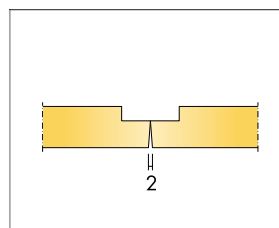

Sřaz nenosných hran s prostorem pro instalaci vedlejšího profilu