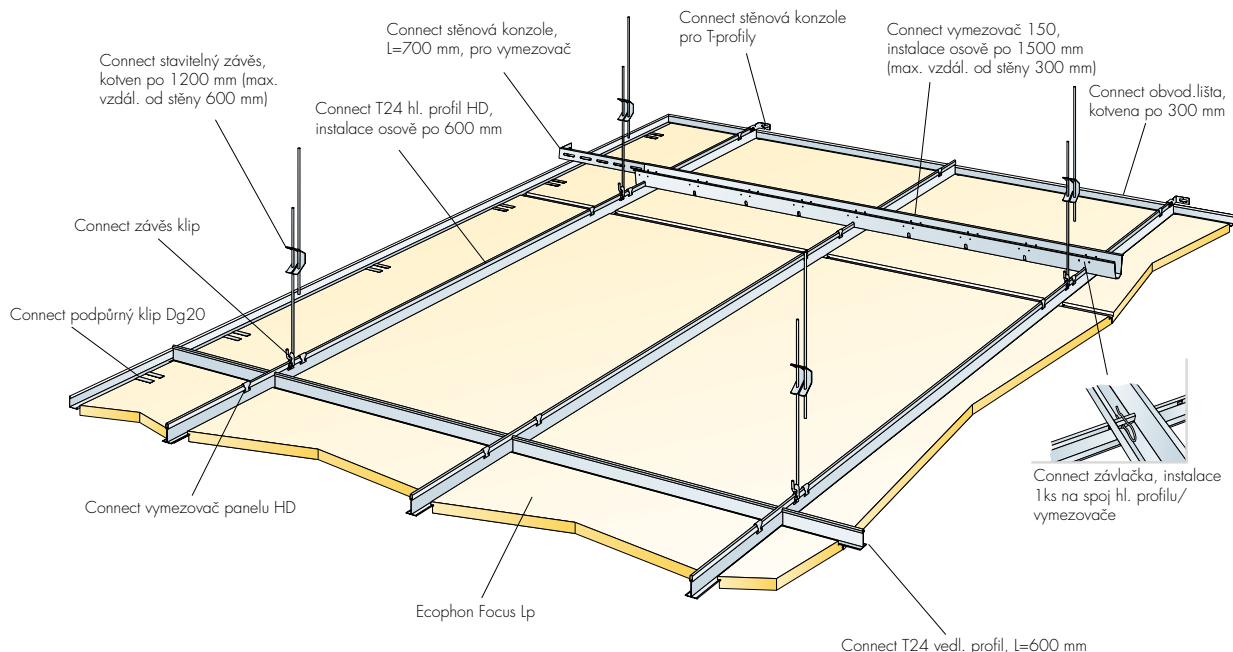

**INSTALACE** V souladu s uvedeným přehledem systémová řada, která uvádí informace o min. celkové hloubce systému.

SPECIFIKACE MNOŽSTVÍ (BEZ PROŘEZU)

	Rozměr, mm		
	600x600	1200x600	1800x600
Ecophon Focus Lp	2,8/m <sup>2</sup>	1,4/m <sup>2</sup>	0,95/m <sup>2</sup>
Connect T24 hl. profil HD, instalace osově po 600 mm	1,7m/m <sup>2</sup>	1,7m/m <sup>2</sup>	1,7m/m <sup>2</sup>
Connect T24 vedl. profil, L=600 mm	2ks na řadu hl. profilu	2ks na řadu hl. profilu	2ks na řadu hl. profilu
Connect vymezovač 150, instalace osově po 1500 mm (max. vzdál. od stěny 300 mm)	0,7m/m <sup>2</sup>	0,7m/m <sup>2</sup>	0,7m/m <sup>2</sup>
Connect závlačka, instalace 1ks na spoj hl. profilu/vymezovače	1,1/m <sup>2</sup>	1,1/m <sup>2</sup>	1,1/m <sup>2</sup>
Connect stěnová konzole, L=700 mm, pro vymezovač	1ks na každou řadu vymezovače	1ks na každou řadu vymezovače	1ks na každou řadu vymezovače
Connect stěnová konzole pro Tprofily	1ks na každou řadu zavěšeného hl. profilu HD	1ks na každou řadu zavěšeného hl. profilu HD	1ks na každou řadu zavěšeného hl. profilu HD
Connect vymezovač panelu HD	5,6/m <sup>2</sup> (2/panel)	2,8/m <sup>2</sup> (2/panel)	1,9/m <sup>2</sup> (2/panel)
Connect stavitelný závěs, kotven po 1200 mm (max. vzdál. od stěny 600 mm)	0,7/m <sup>2</sup>	0,7/m <sup>2</sup>	0,7/m <sup>2</sup>
Connect závěs klip	0,7/m <sup>2</sup>	0,7/m <sup>2</sup>	0,7/m <sup>2</sup>
Connect podpůrný klip Dg20	2 ks na dořezovou kazetu (nosnou hranu)	3 ks na dořezovou kazetu (nosnou hranu)	4 ks na dořezovou kazetu (nosnou hranu)
Connect obvod. lišta, kotvena po 300 mm	dle požadavků	dle požadavků	dle požadavků