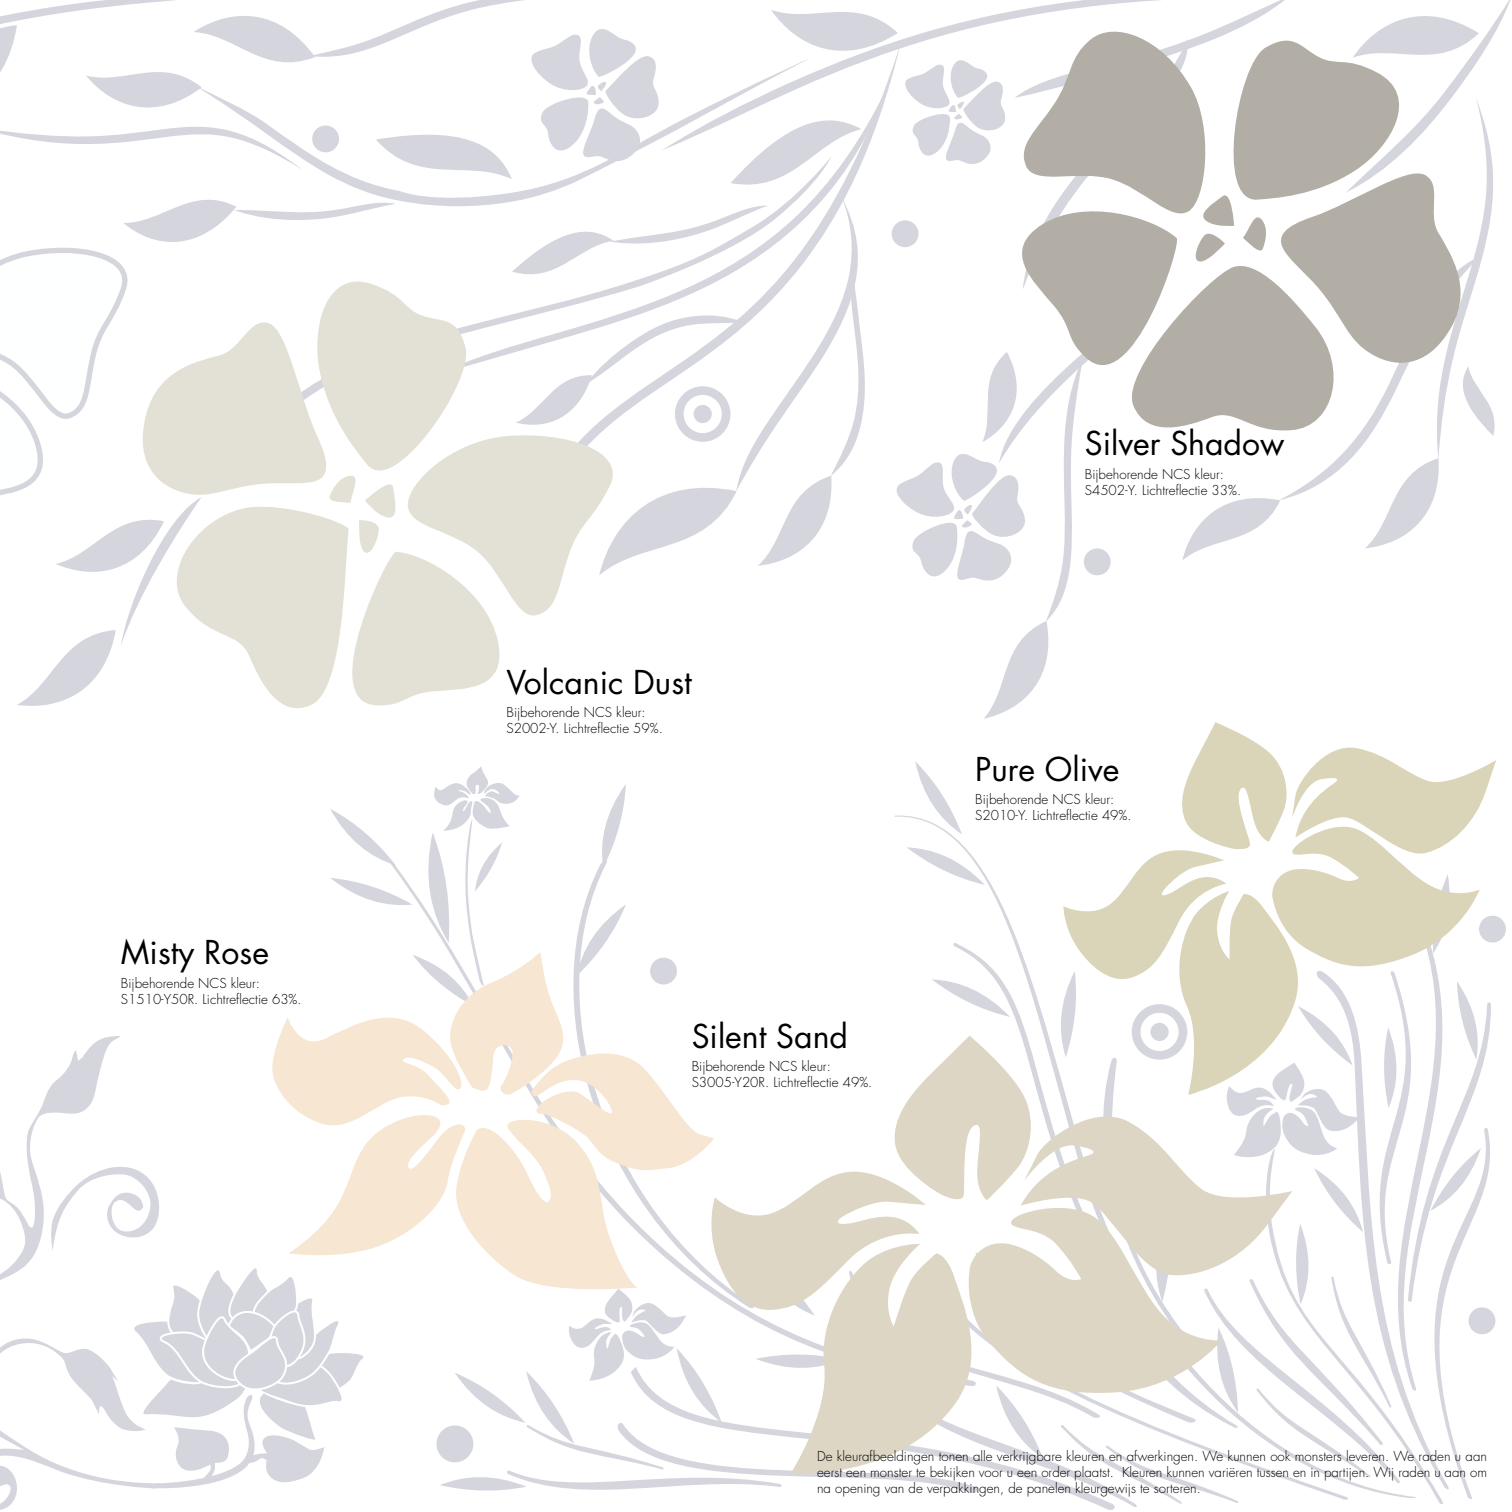

Pure Olive

Deze tint is geïnspireerd op het groen van olijfbladeren. Een kalme, poedergroene tint die perfect kan dienen als rustgevend karakter.

Soft Slate

Een grafietgrijze tint om de ruimte een dramatische, stijlvolle uitstraling te geven. Geïnspireerd op rotsachtige stranden en kustlijnen.

Silent Sand

Een tint die doet denken aan ongerept zand op een afgelegen strand. Een koele, lichtbruine kleur die de ruimte een elegante uitstraling geeft.

Silver Shadow

Geïnspireerd op de prille ochtendzon die met het water speelt. Een tint die bijzonder geschikt is als mild accent in de ruimte.

Reveal the colours of nature

– Akutex FT kleurencollectie

Pale Garden

Bijbehorende NCS kleur:
S1005-G10Y. Lichtreflectie 75%.

White Frost

Bijbehorende NCS kleur:
S 0500+N. Lichtreflectie 85%.

Vanilla Dream

Bijbehorende NCS kleur:
S1505-Y. Lichtreflectie 67%.

Soft Slate

Bijbehorende NCS kleur:
S7500+N. Lichtreflectie 12%.

Silver Shadow

Bijbehorende NCS kleur:
S4502-Y. Lichtreflectie 33%.

Volcanic Dust

Bijbehorende NCS kleur:
S2002-Y. Lichtreflectie 59%.

Pure Olive